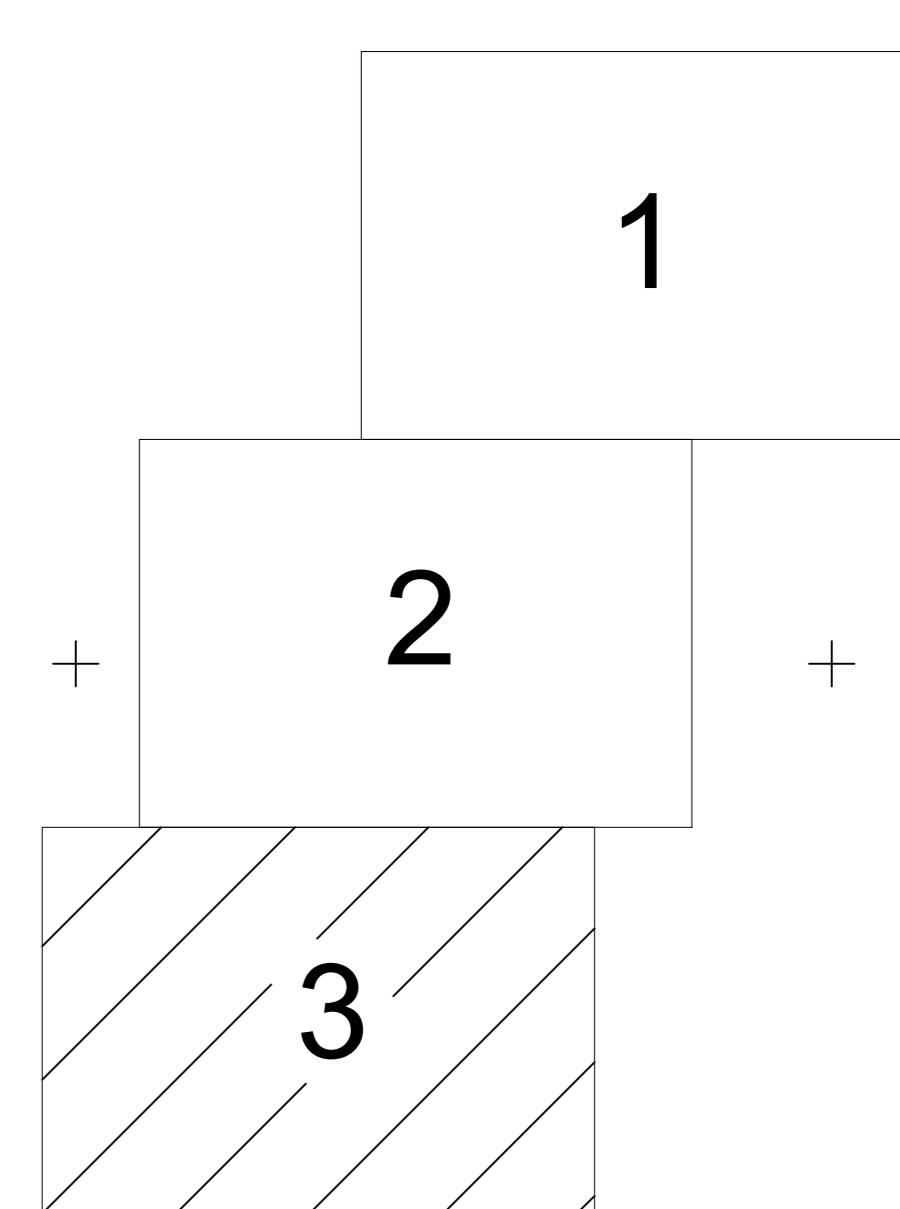

PLAN CADASTRAL
UAT: Merei, județul: BUZĂU, Sect. cad. 14, planșa 3
Scara 1:1000
Sistem de proiecție: stereografic 1970
Spre Publicare

LEGENDA	
Numar Sect.:	14
Cod constructie:	C1
ID mobil:	15
Limita sect.:	—
Limita mobil:	—
Hidrograf:	—
Limita UAT:	—
Limita intravilan:	—
Limita teren:	—
Numar teren:	101
Numar postal:	378
Limita constructie:	—