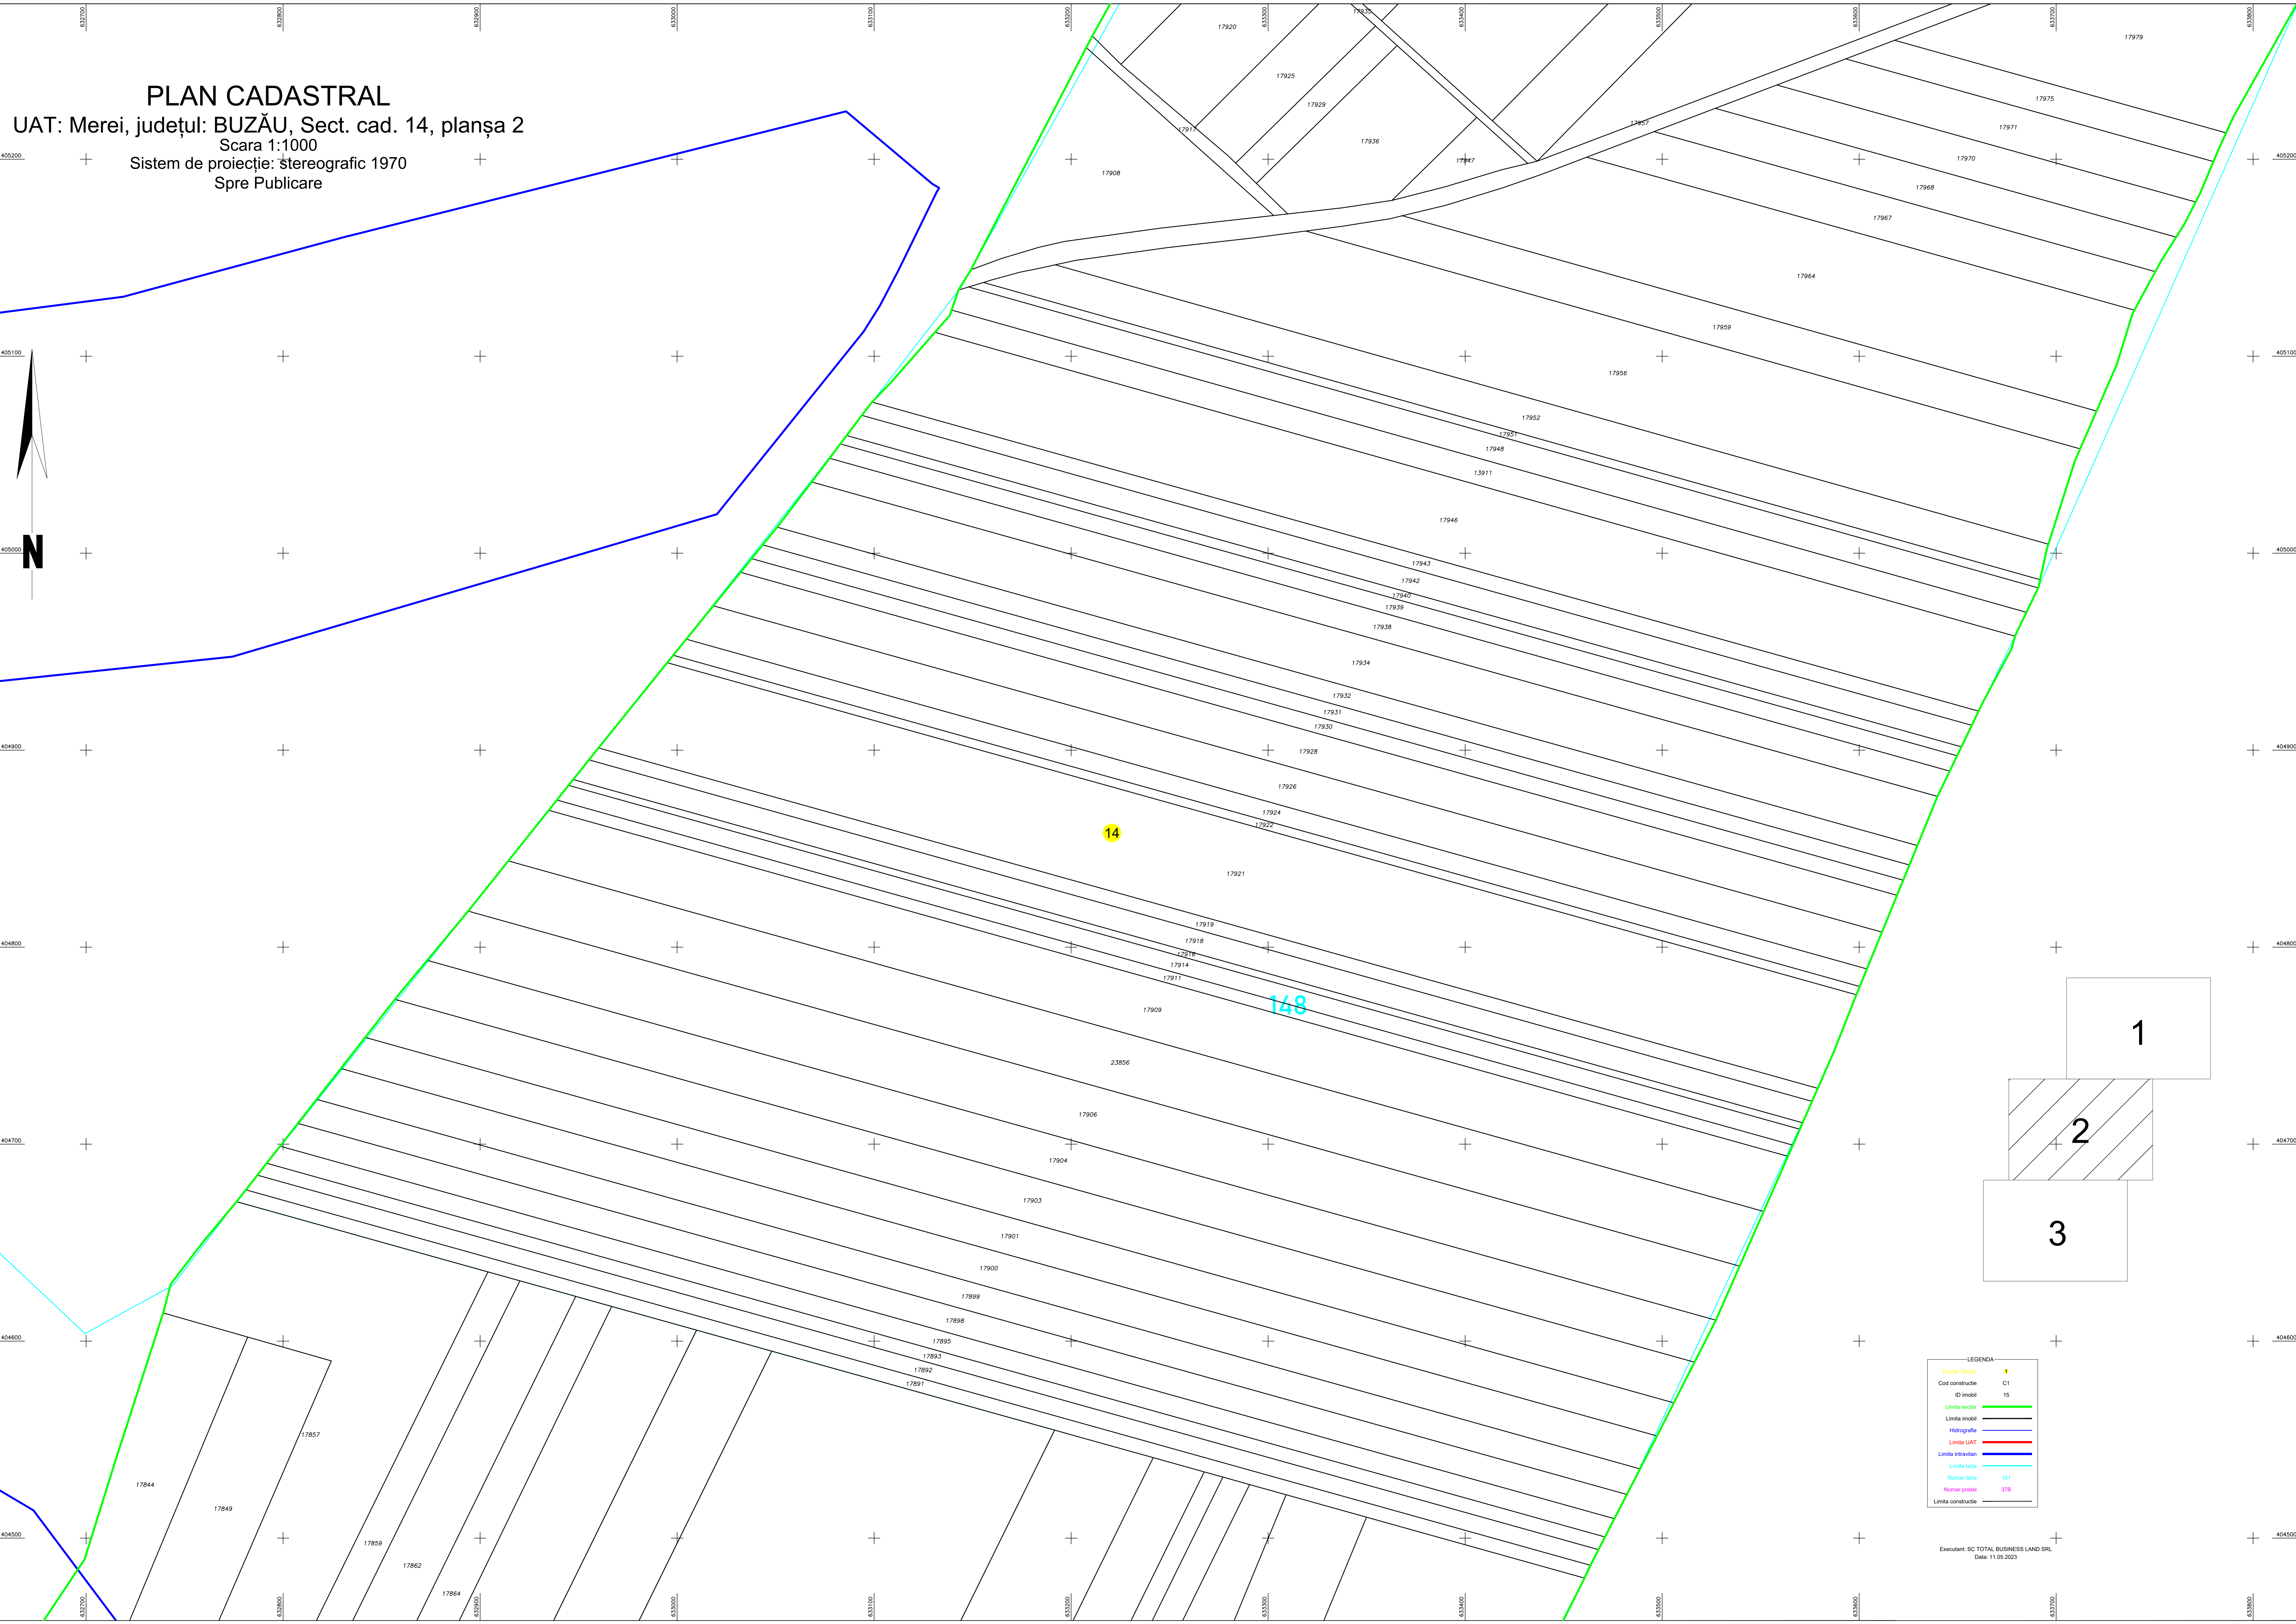

# PLAN CADASTRAL

UAT: Merei, județul: BUZĂU, Sect. cad. 14, planșa 2

Scara 1:1000

Sistem de proiecție: stereografic 1970

Spre Publicare

LEGENDA	
Numar Sector	14
Cod constructie	C1
ID imobil	15
Limita sector	— (green line)
Limita imobil	— (black line)
hidrografe	— (blue line)
Limita UAT	— (red line)
Limita intravilan	— (cyan line)
Limita turle	— (cyan line)
Numar turle	101
Numar parcel	378
Limita constructie	— (black line)

Executant: SC TOTAL BUSINESS LAND SRL  
Data: 11.05.2023