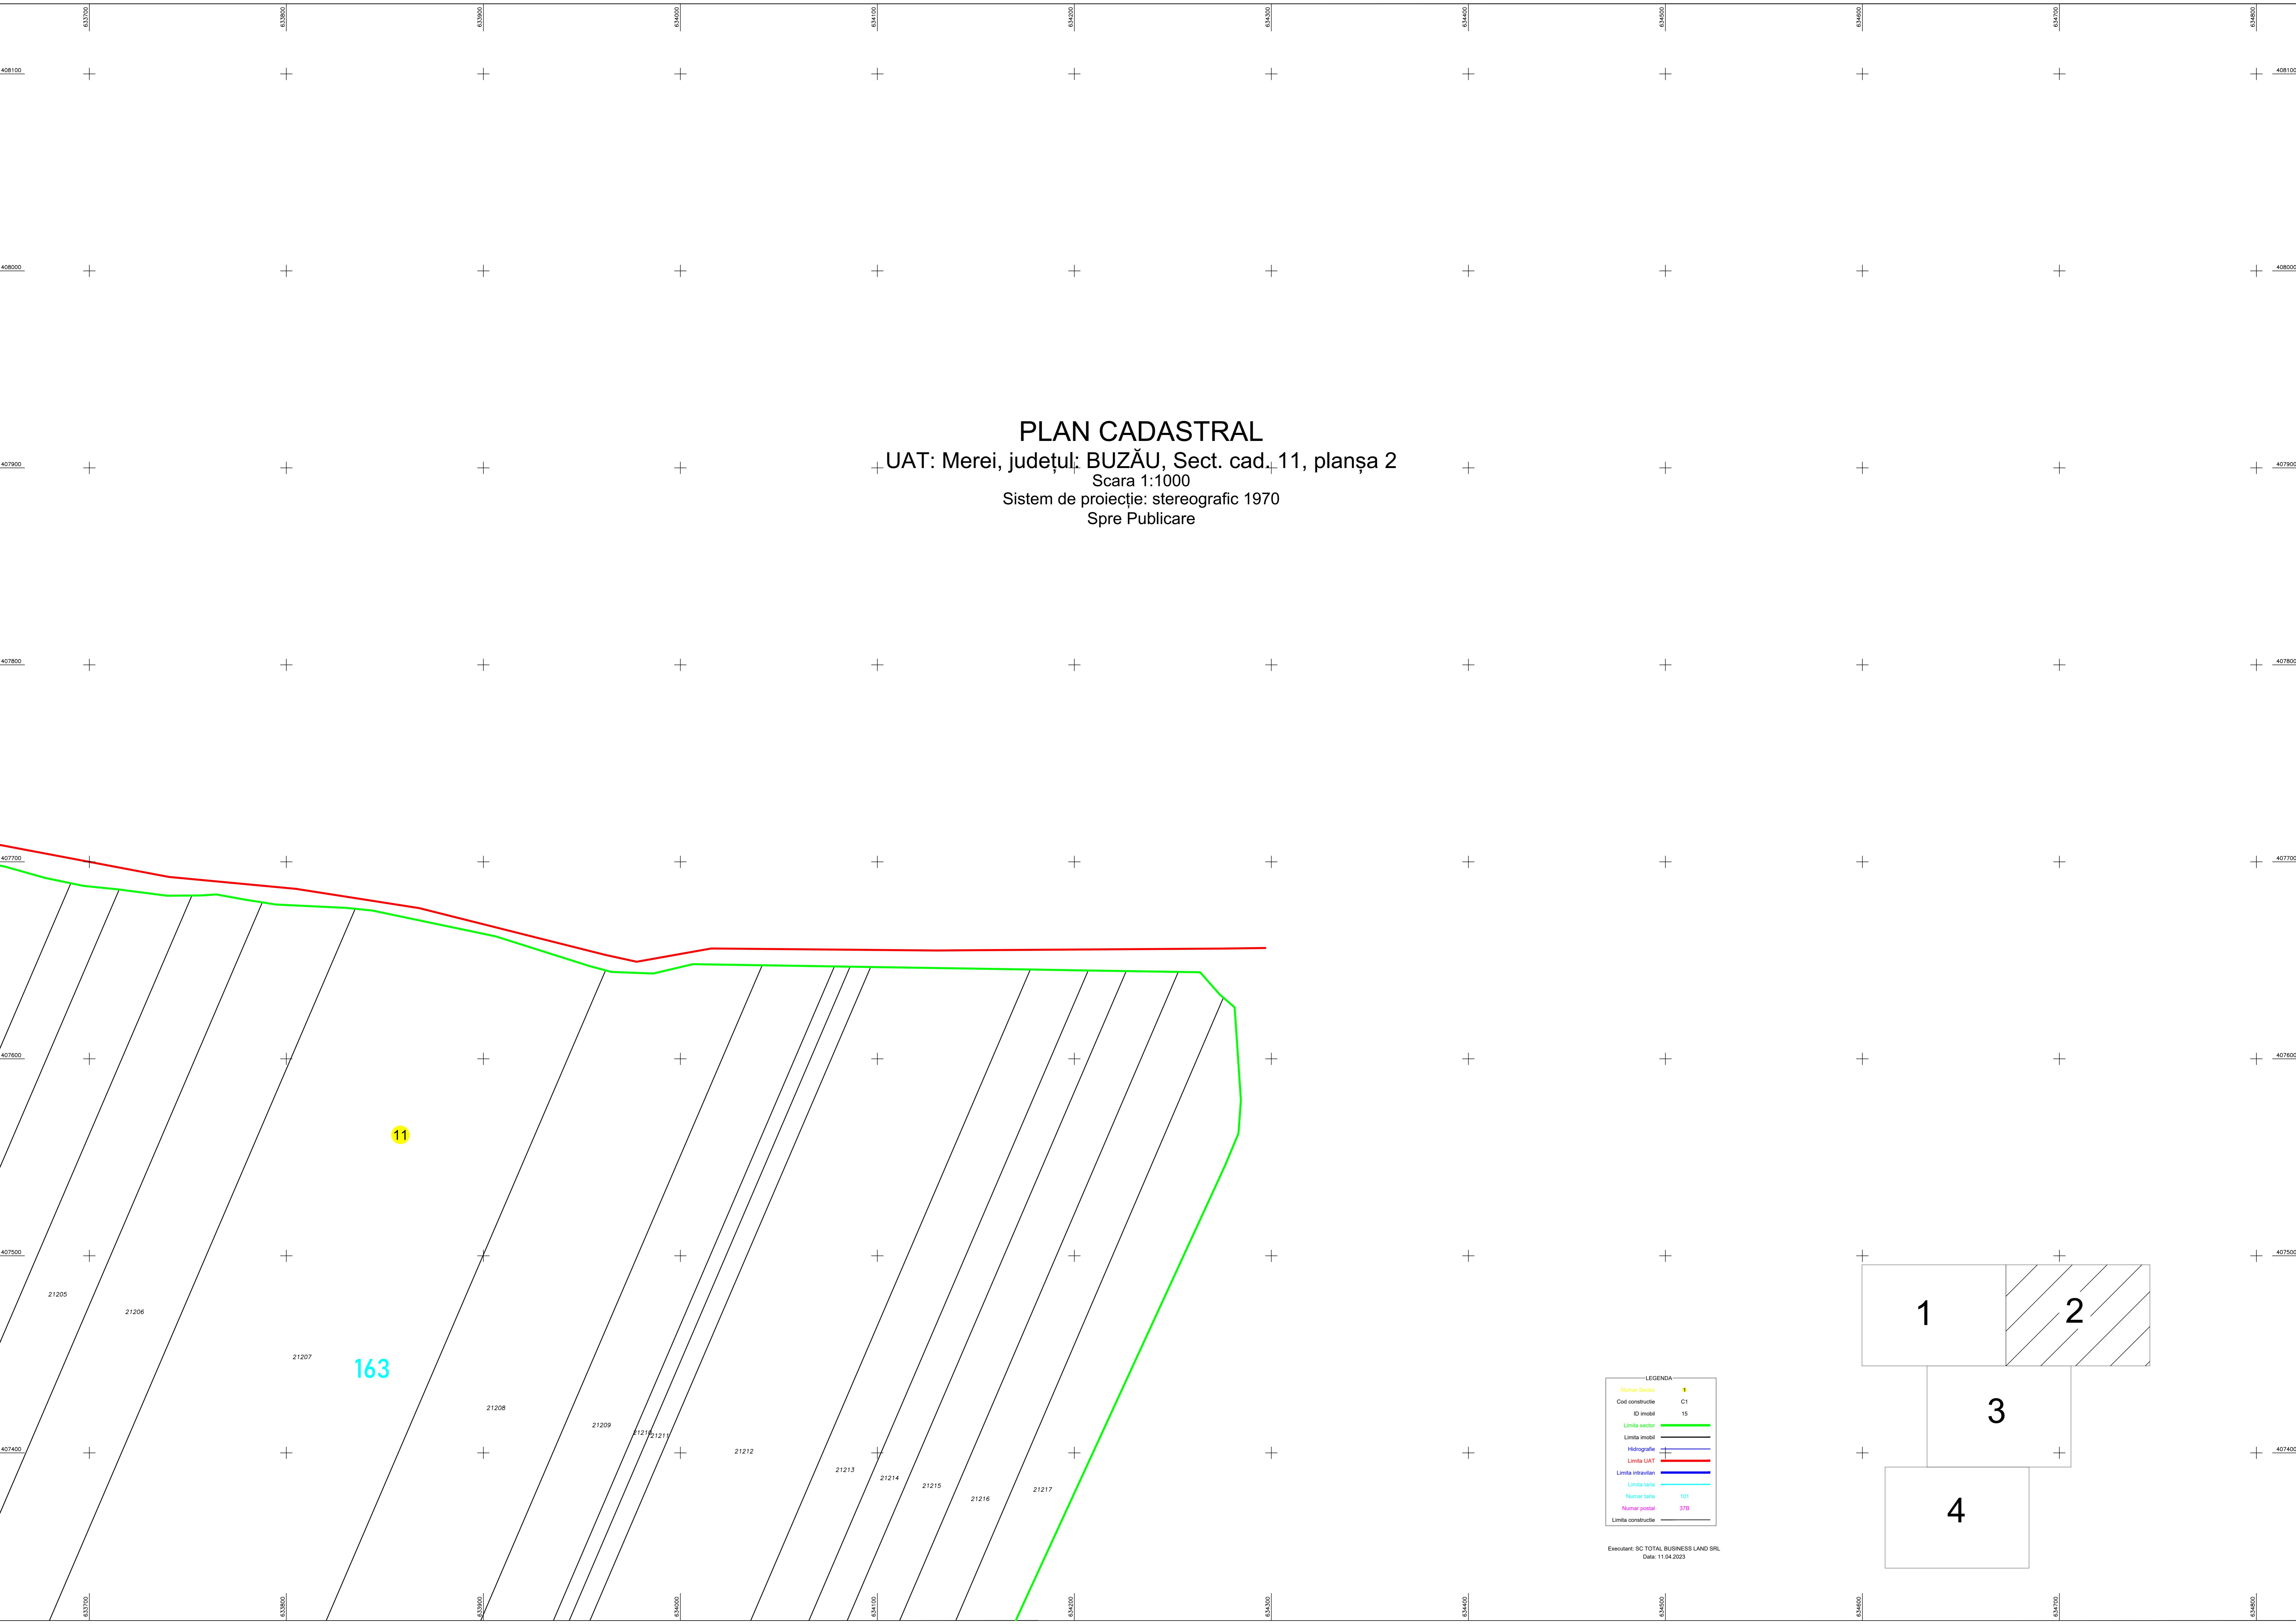

PLAN CADASTRAL
UAT: Merei, județul: BUZĂU, Sect. cad. 11, planșa 2
Scara 1:1000
Sistem de proiecție: stereografic 1970
Spre Publicare

LEGENDA

Numar parcela	+
Cod constructie	C1
ID imobil	15
Limita sector	—
Hidrografe	—
Limita UAT	—
Limita intravilan	—
Limita taro	—
Numar taro	101
Numar postei	375
Limita constructie	—