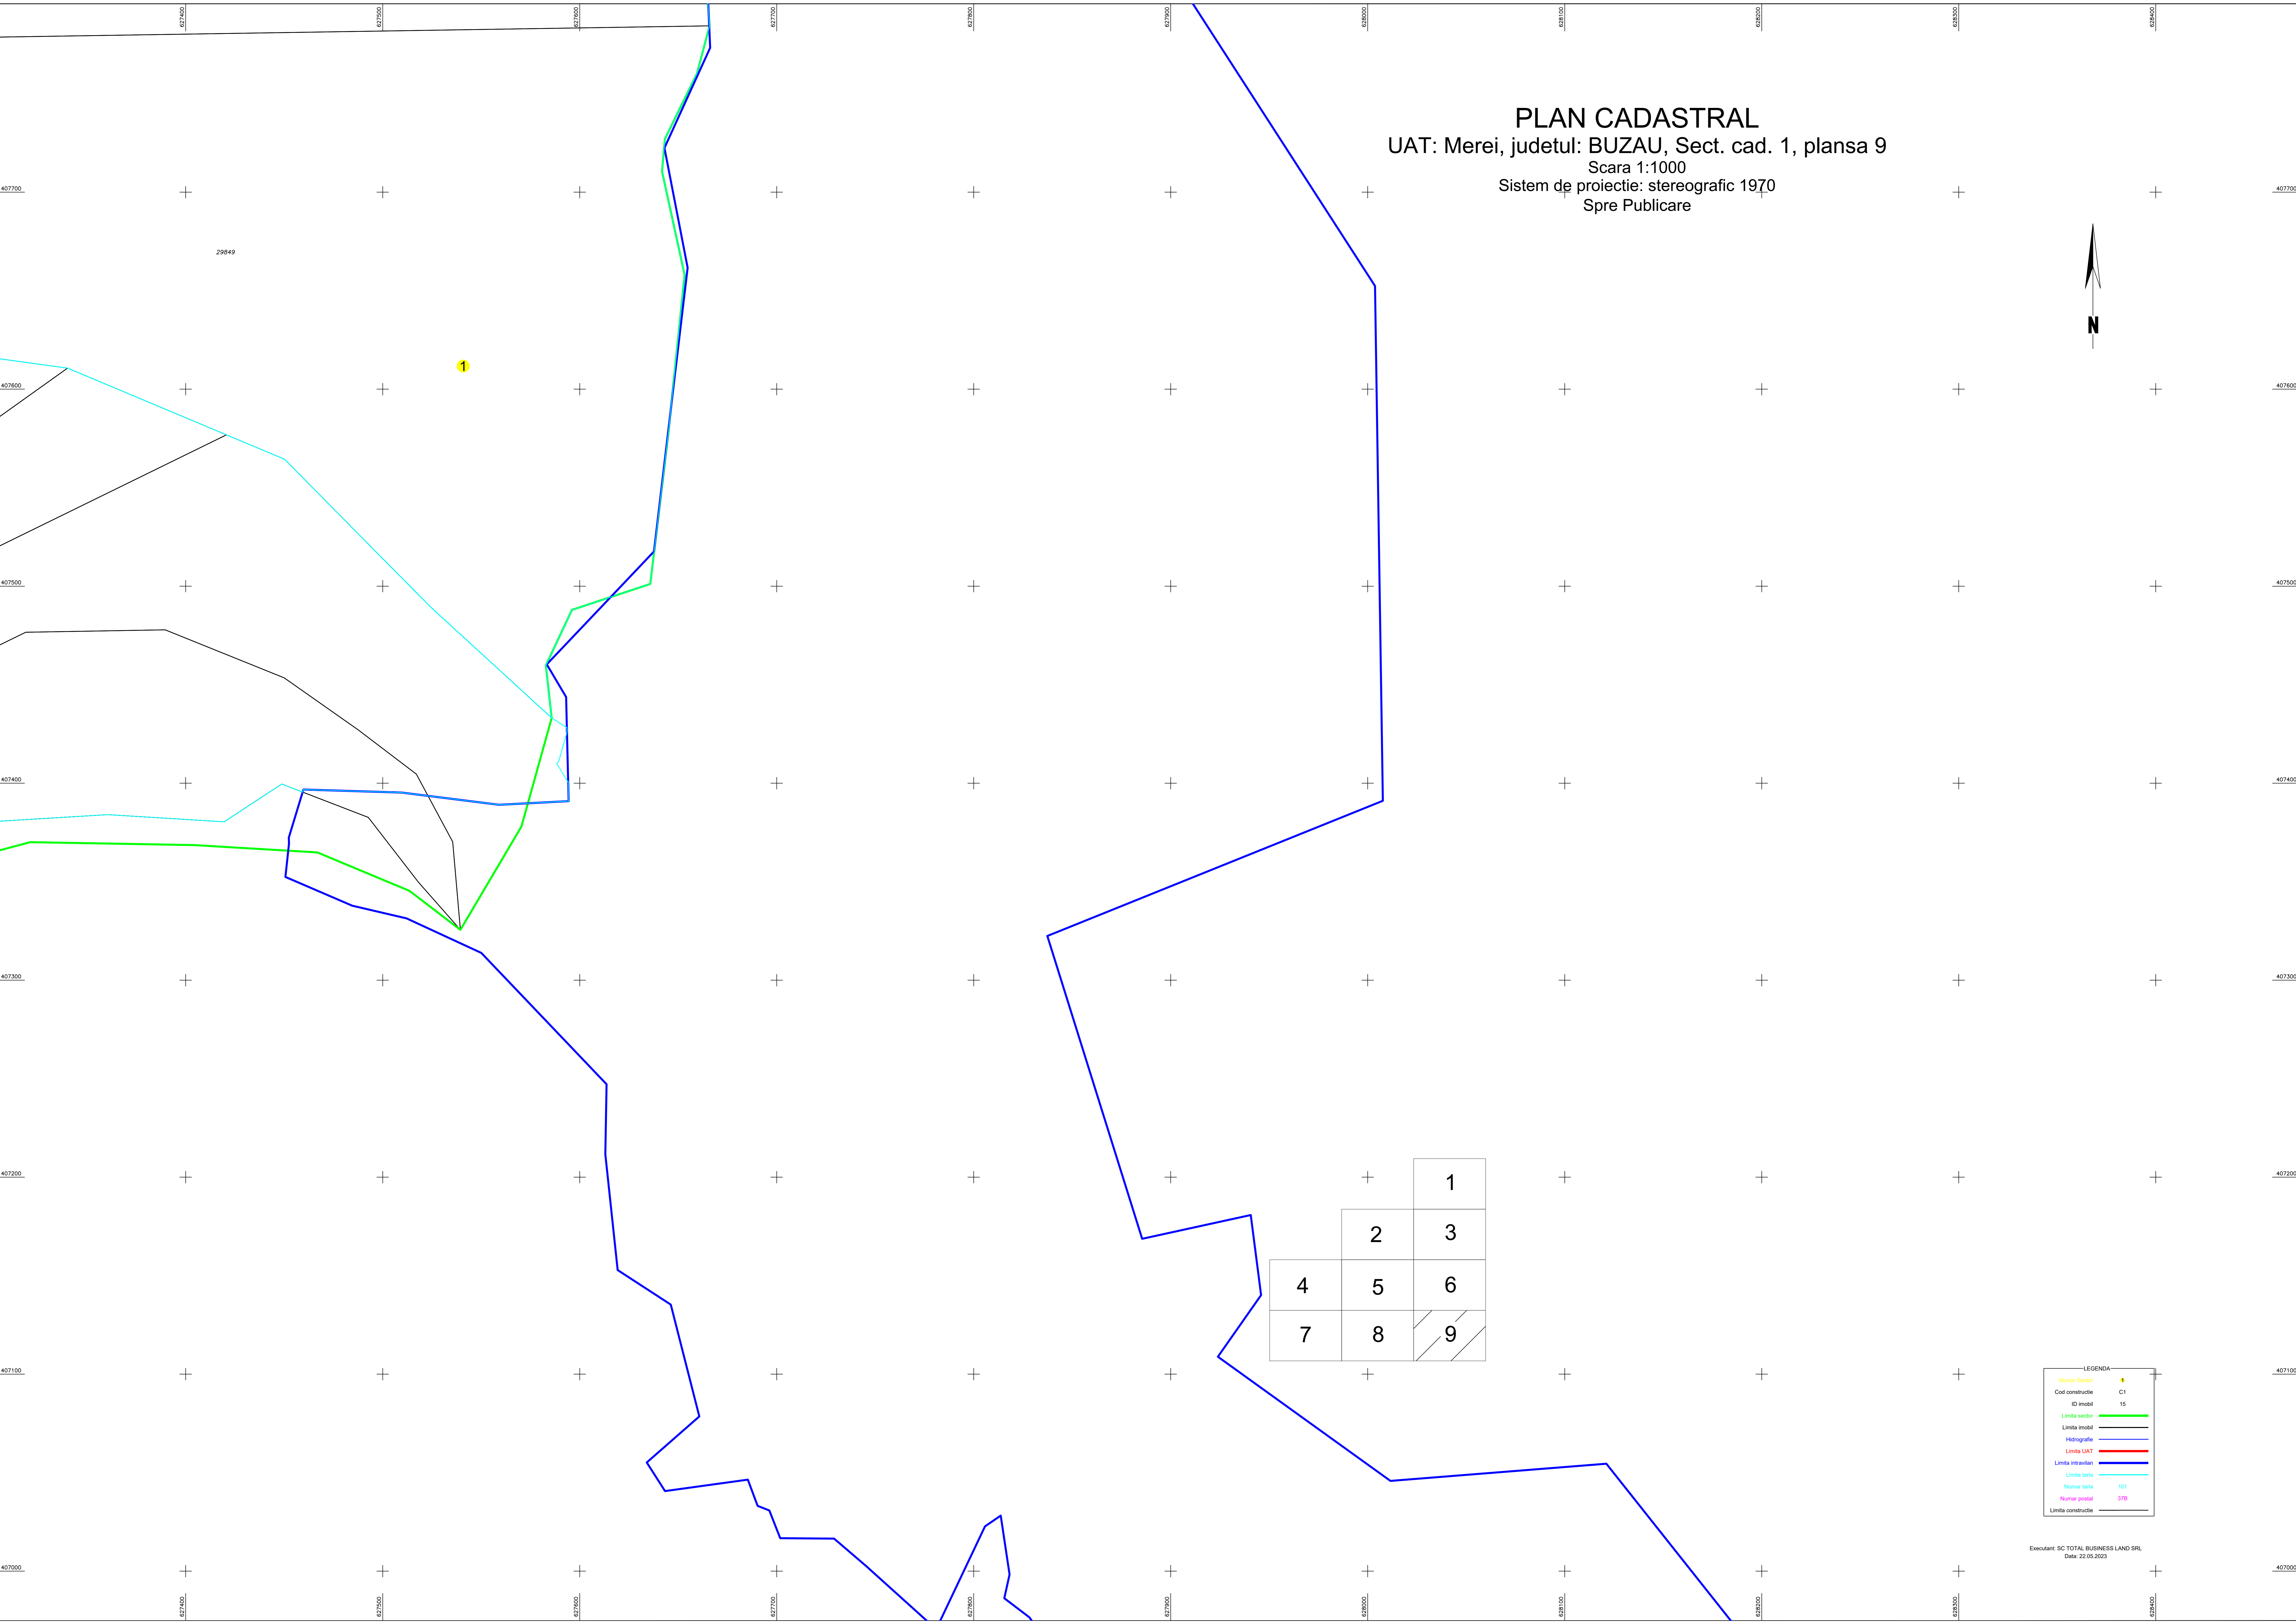

**PLAN CADASTRAL**  
UAT: Merei, judetul: BUZAU, Sect. cad. 1, plansa 9  
Scara 1:1000  
Sistem de proiectie: stereografic 1970  
Spre Publicare

		1
	2	3
4	5	6
7	8	9

LEGENDA

Numar Sector	●
Cod constructie	C1
ID imobil	15
Limita sectii	—
Limita imobil	—
Hidrografie	—
Limita UAT	—
Limita intravilan	—
Limita tarie	—
Numar tarie	101
Numar poستا	378
Limita constructie	—