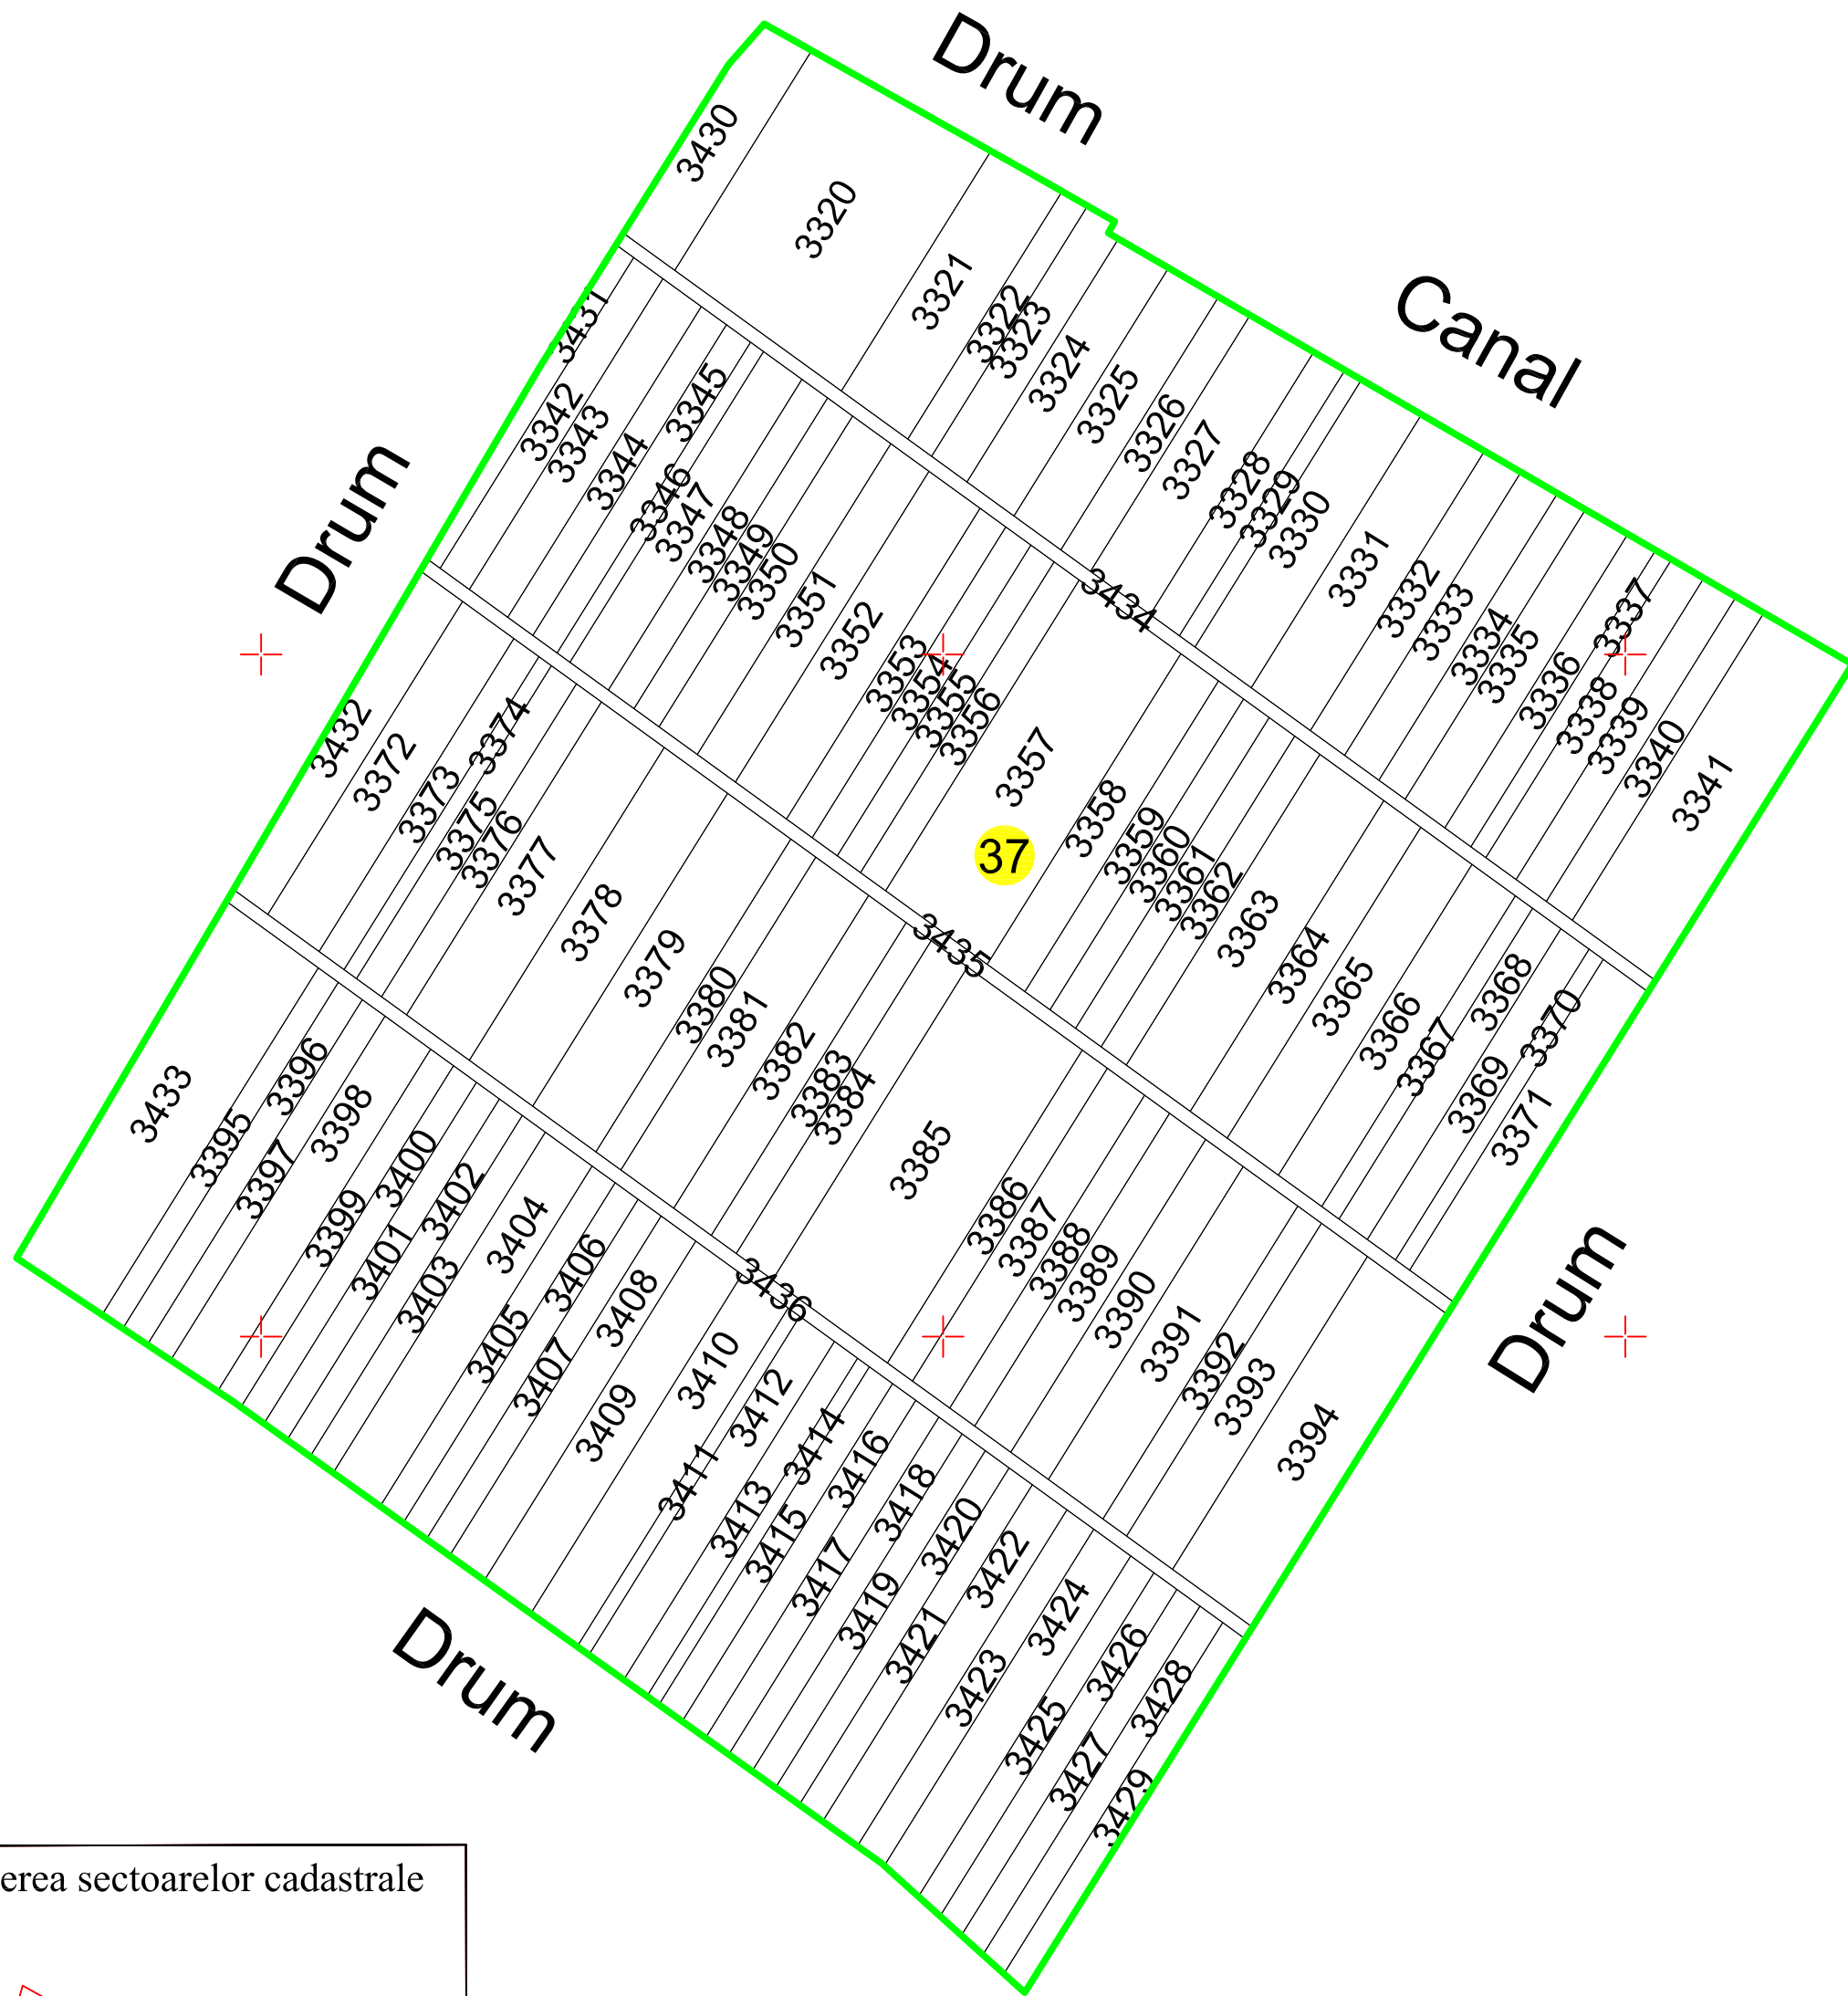

# PLAN CADASTRAL

UAT BALTA ALBA, JUDET BUZAU , Sector 37

Plansa 1 din 1

Scara 1:2000

Spre publicare

Schita cu dispunerea sectoarelor cadastrale

## Legenda

-  Limita UAT
-  Limita sector cadastral
-  Limita imobil
-  Denumire sector
-  ID imobil

Executant:  
PFA Liviu VODARICI  
SEPTEMBRIE 2023