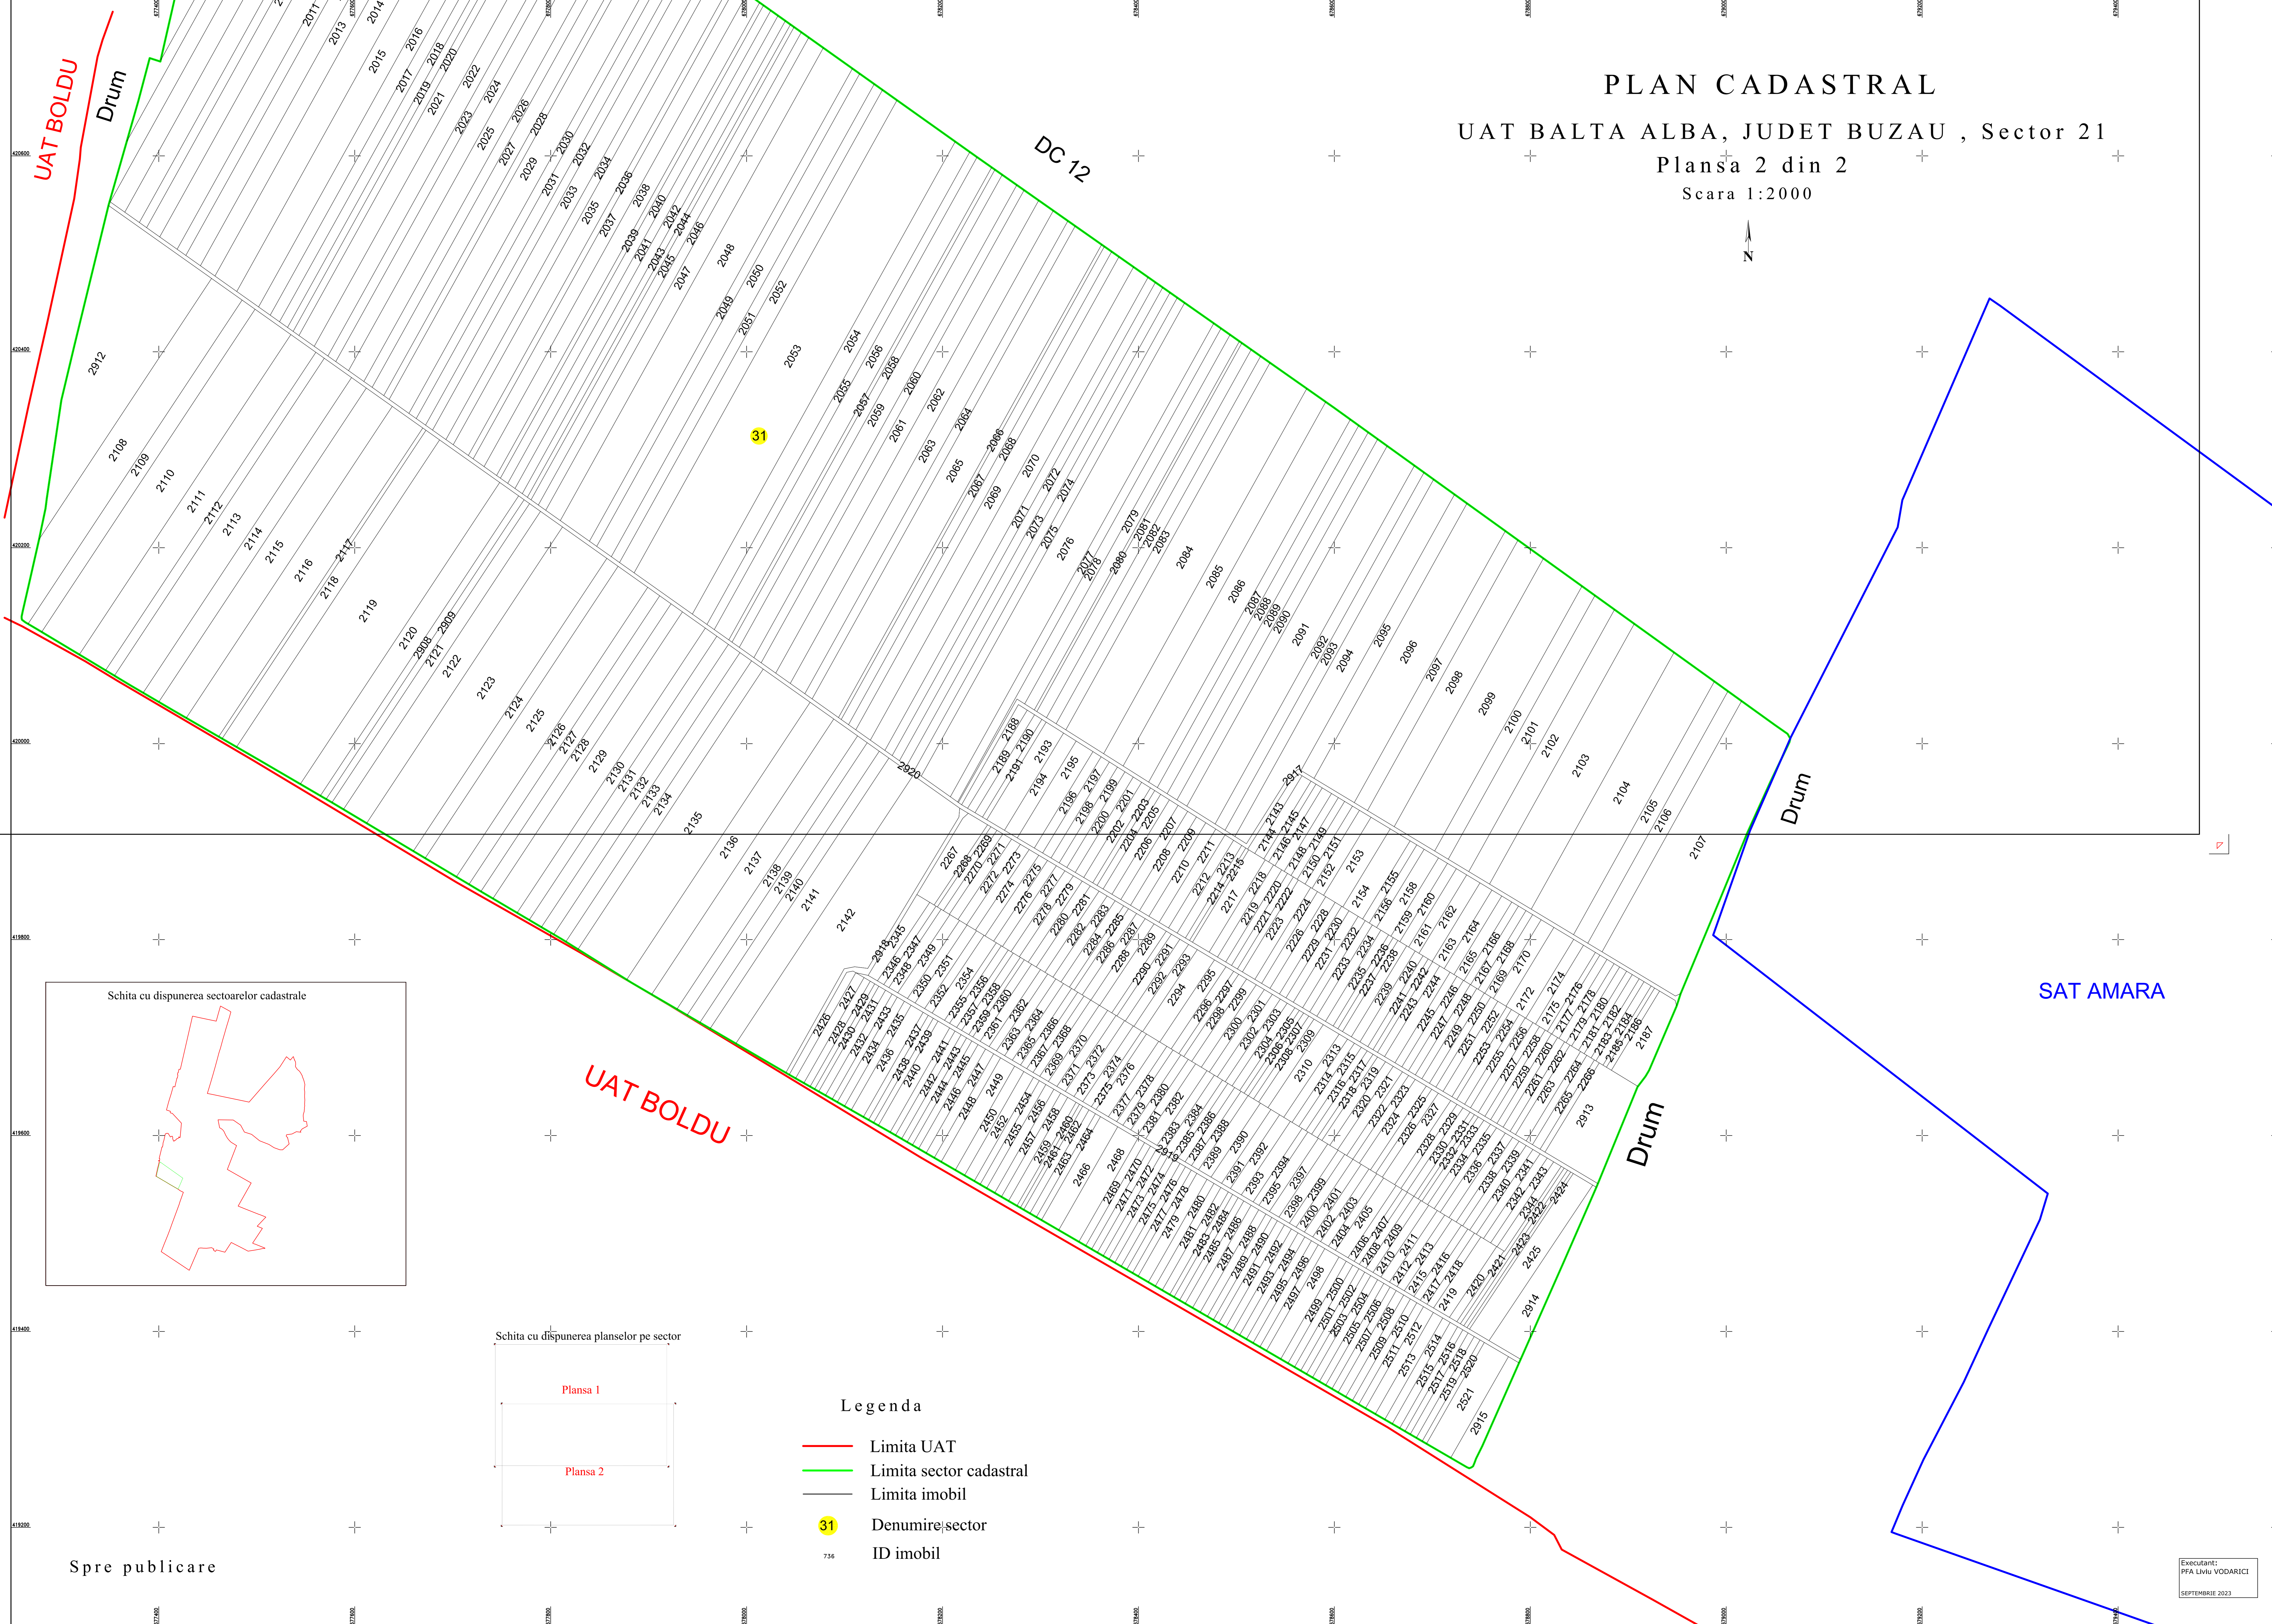

PLAN CADASTRAL
 UAT BALTA ALBA, JUDET BUZAU , Sector 21
 Plansa 2 din 2
 Scara 1:2000

- Legenda**
- Limita UAT
 - Limita sector cadastral
 - Limita imobil
 - 31 Denumire sector
 - 736 ID imobil

Spre publicare

Executant:
 PFA LIVIU VODARICI
 SEPTEMBRIE 2023