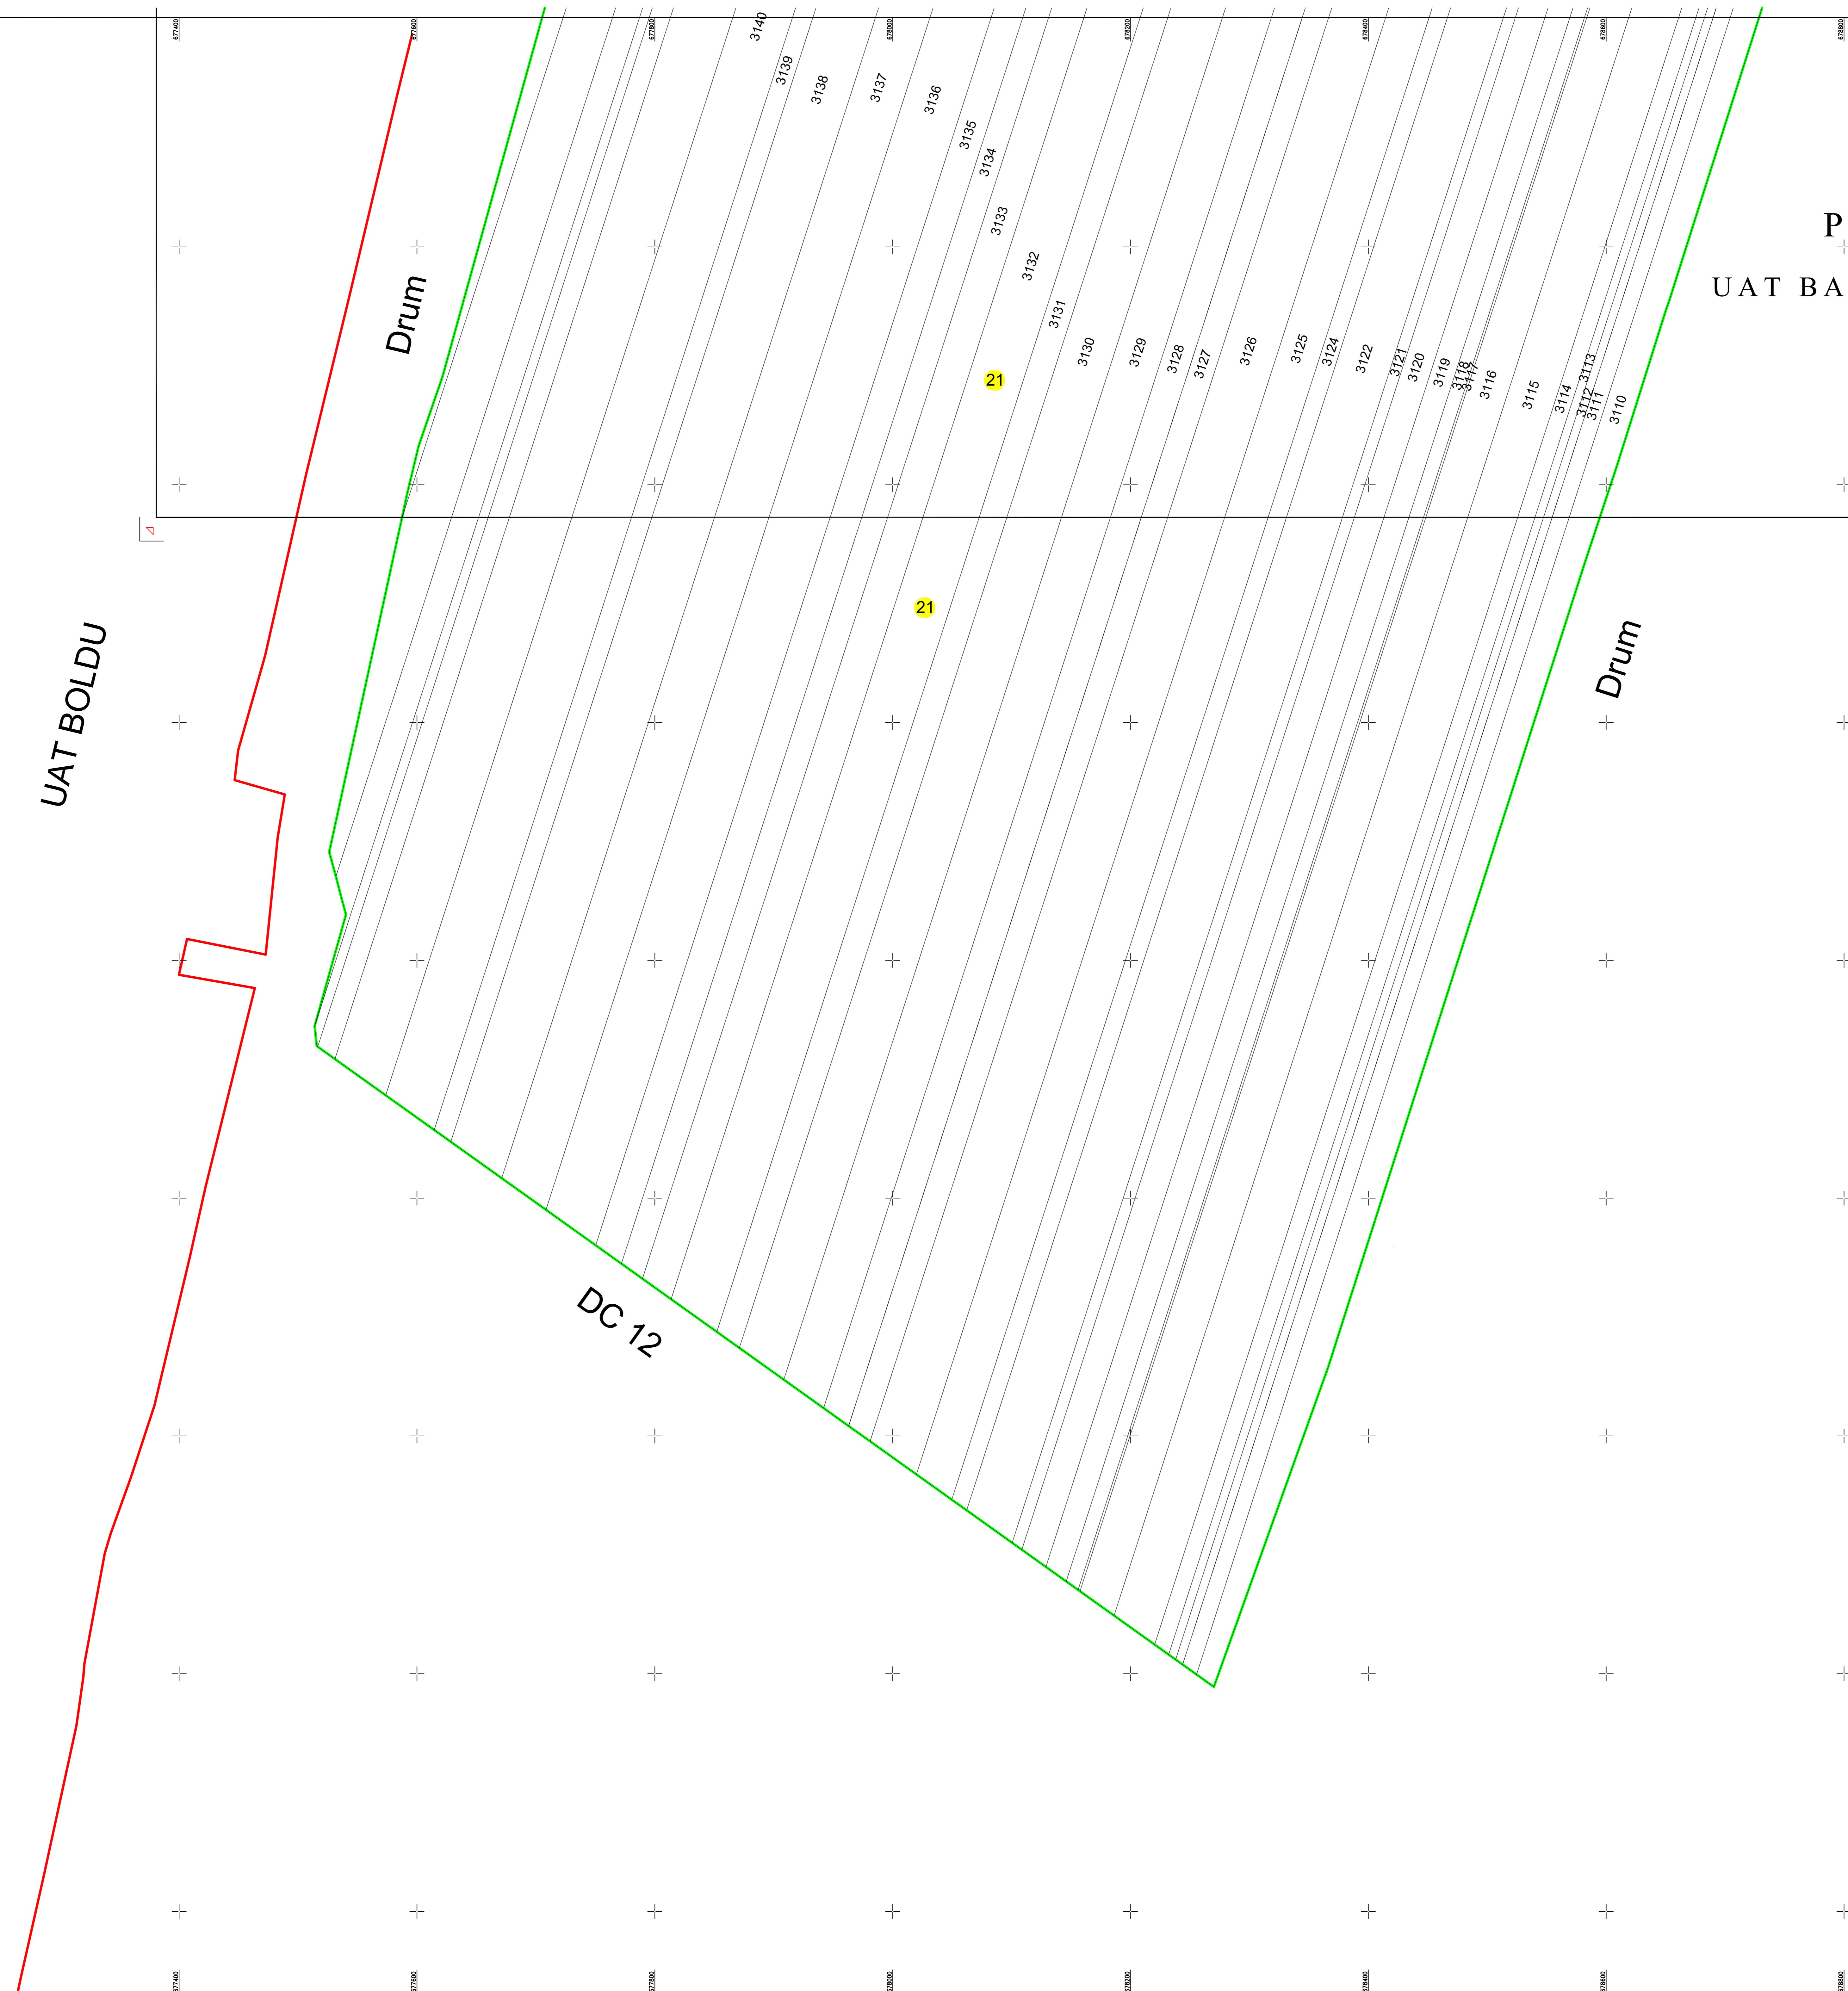

PLAN CADASTRAL  
 UAT BALTA ALBA, JUDET BUZAU  
 Sector 21  
 Plansa 2 din 2  
 Scara 1:2000

Legenda

- Limita UAT
- Limita sector cadastral
- Limita imobil
- 21 Denumire sector
- 754 ID imobil

Spre publicare