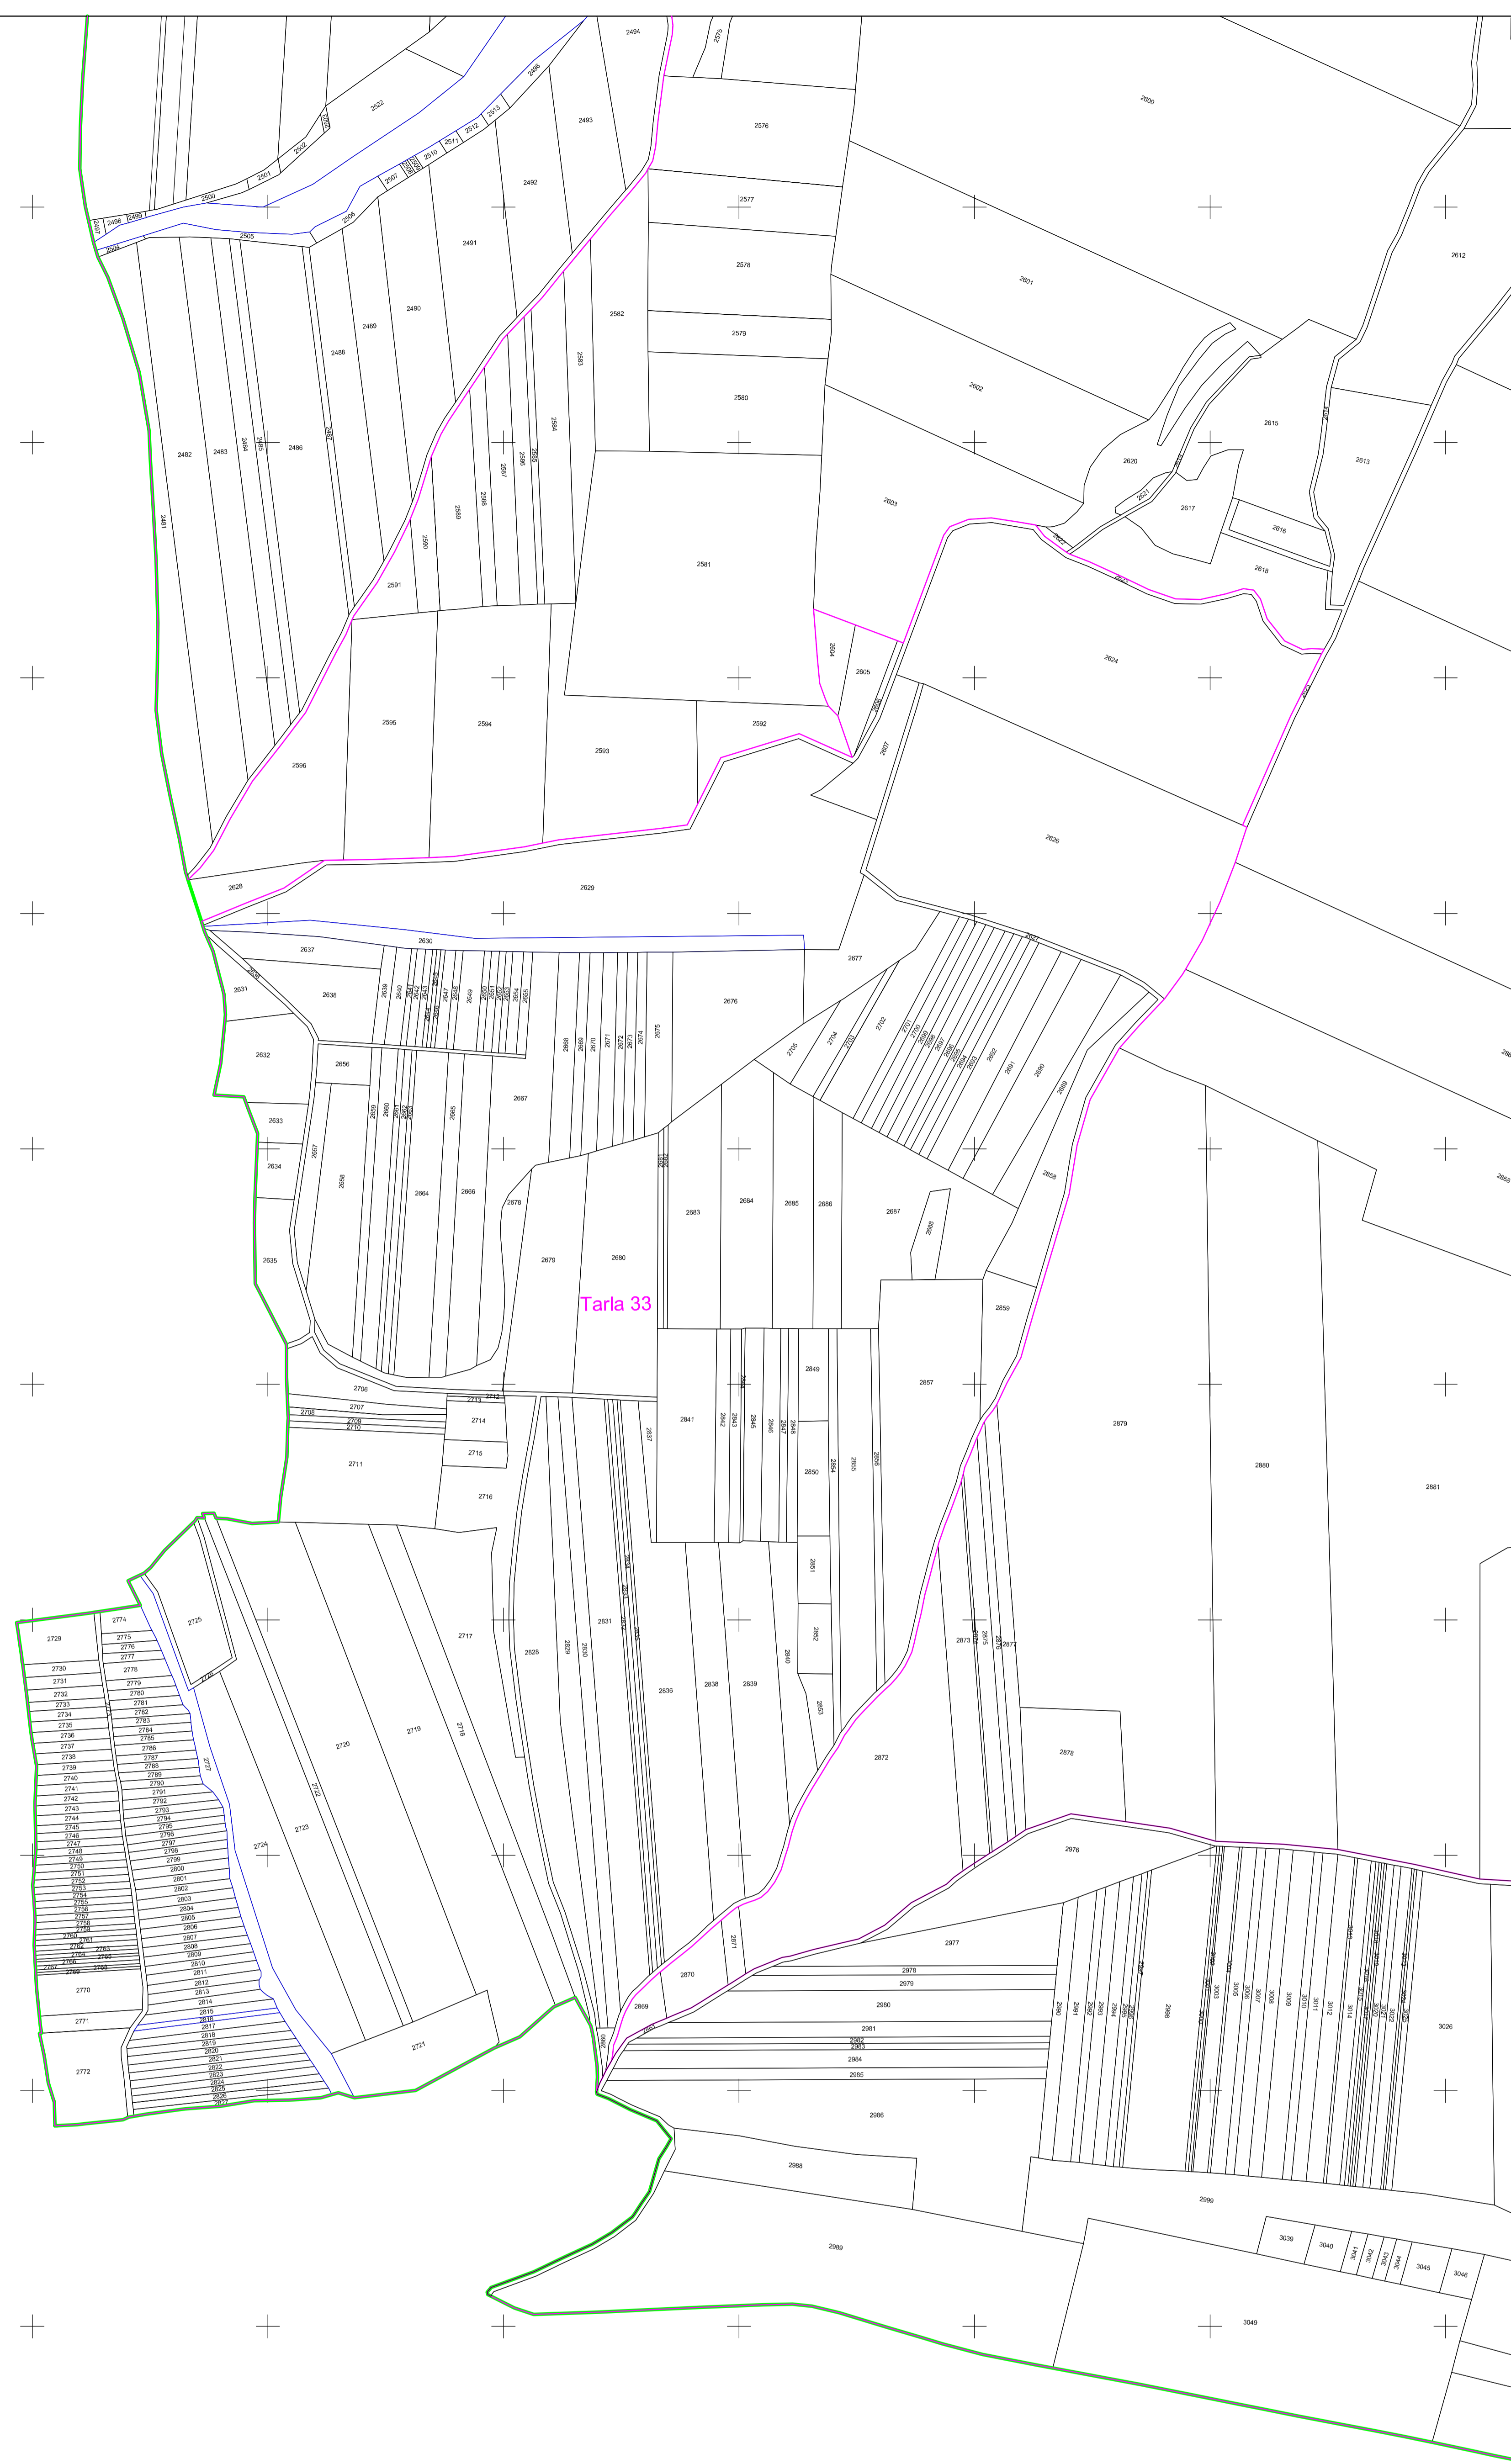

PLAN CADASTRAL - COPIA SPRE PUBLICARE

UAT TICUSU, JUDETUL BRASOV

SECTORUL CADASTRAL NR. 10

SCARA: 1:2000

SISTEM DE PROIECTIE STEREO 70

1	2
3	4

LEGENDA:

- Limita intravilan
- Limita taria
- Limita sector cadastral
- Limita UAT
- Limita imobil

Data: 03.04.2024

Executant:

Vlad-Draghici Horatiu-George

Semnatura si stampila: