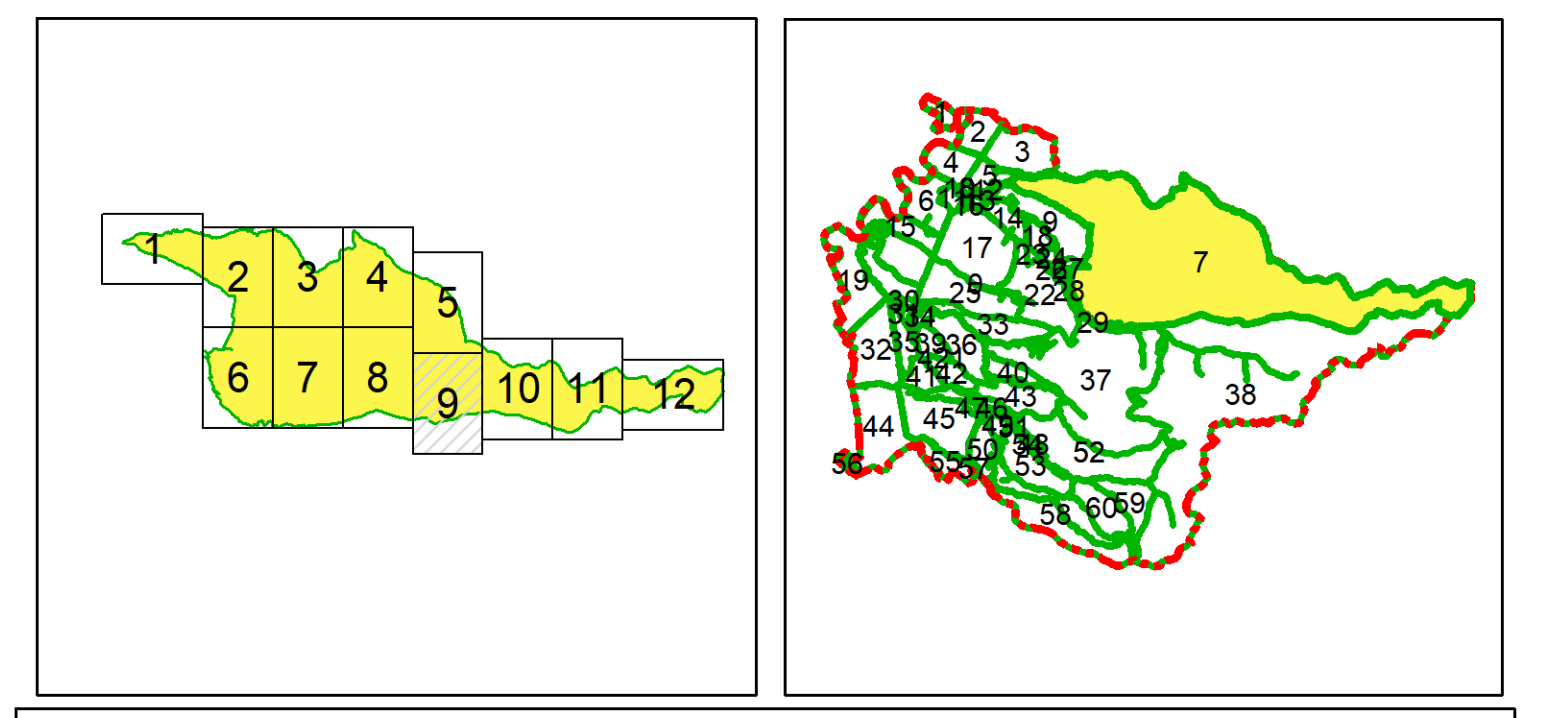

RACORDARE PLANSE  
SCHITA CU DISPUNEREA  
SECTOARELOR CADASTRALE

**LEGENDA**

Limita sector cadastral	9806	Identificator Imobil
Numar sector	Pr. Venetia	Denumire Hidrografie
Imobil		Hidrografie

Savolu Viviana Alina