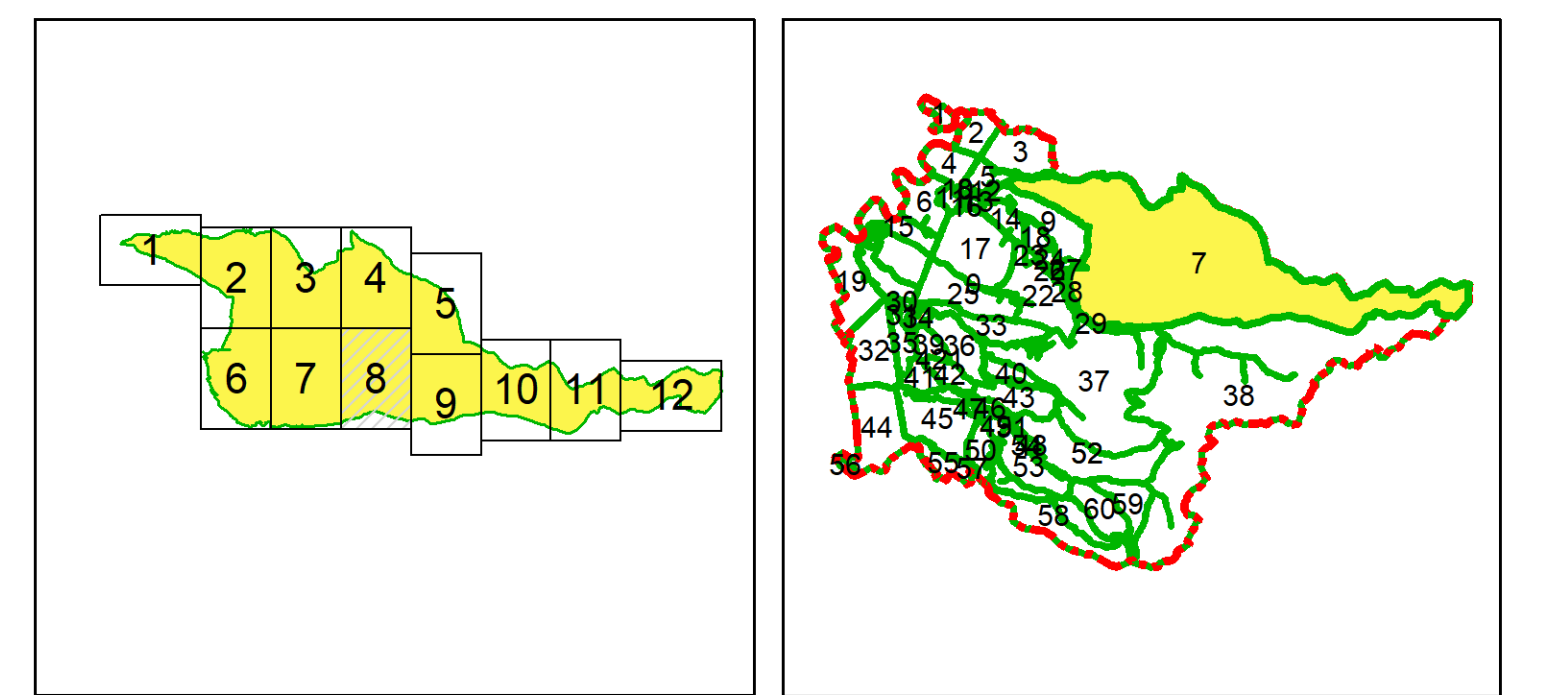

**SCHITA CU DISPUNEREA
RACORDARE PLANSE
SECTORULOR CADASTRALE**

LEGENDA

	Limita sector cadastral	9806	Identificator Imobil
	Numar sector	Pr. Venetia	Denumire Hidrografie
	Imobil	DE 1061	Denumire Drum
	Hidrografie		