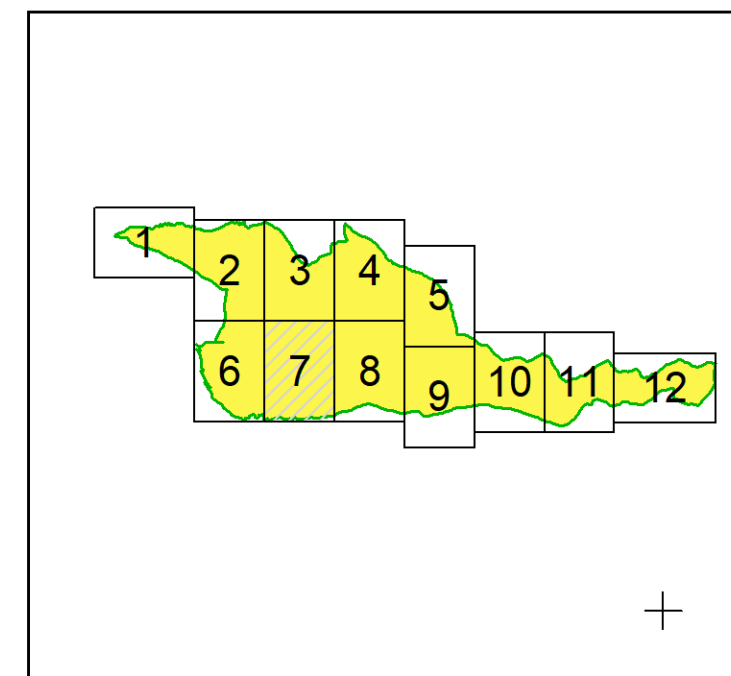

RACORDARE PLANSE **SCHITA CU DISPUNEREA**
SECTOARELOR CADASTRALE

LEGENDA

	Limita sector cadastral	9806	Identificator Imobil
	Numar sector	Pr Venetioara	Denumire Hidrografie
	Imobil	DE 377	Denumire Drum
	Hidrografie	C1	Identificator Constructie
	Constructie		