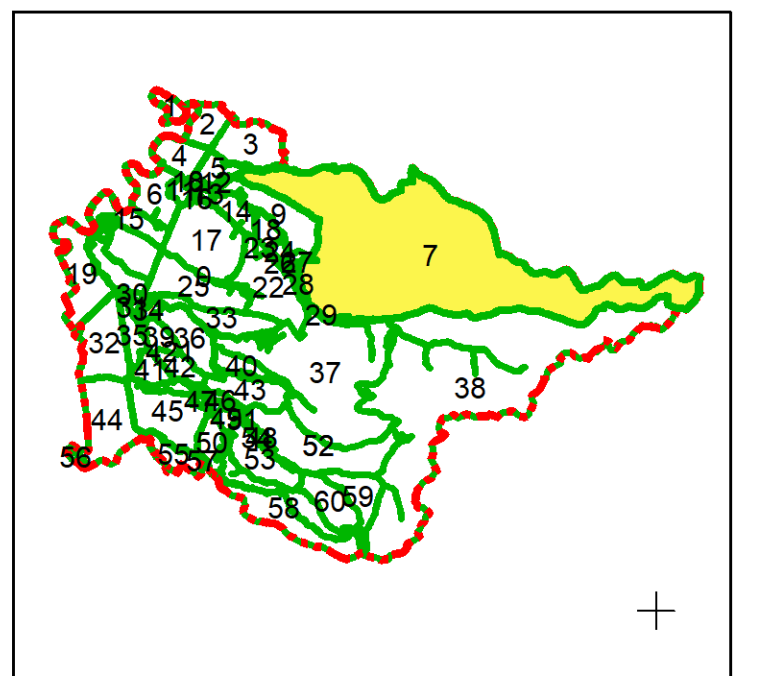

RACORDARE PLANSE **SCHITA CU DISPUNEREA**
SECTOARELOR CADASTRALE

LEGENDA

	Limita sector cadastral	9806	Identificator Imobil
	Numar sector	Pr Venetioara	Denumire Hidrografie
	Imobil	DE 377	Denumire Drum
	Hidrografie	C1	Identificator Constructie
	Constructie		