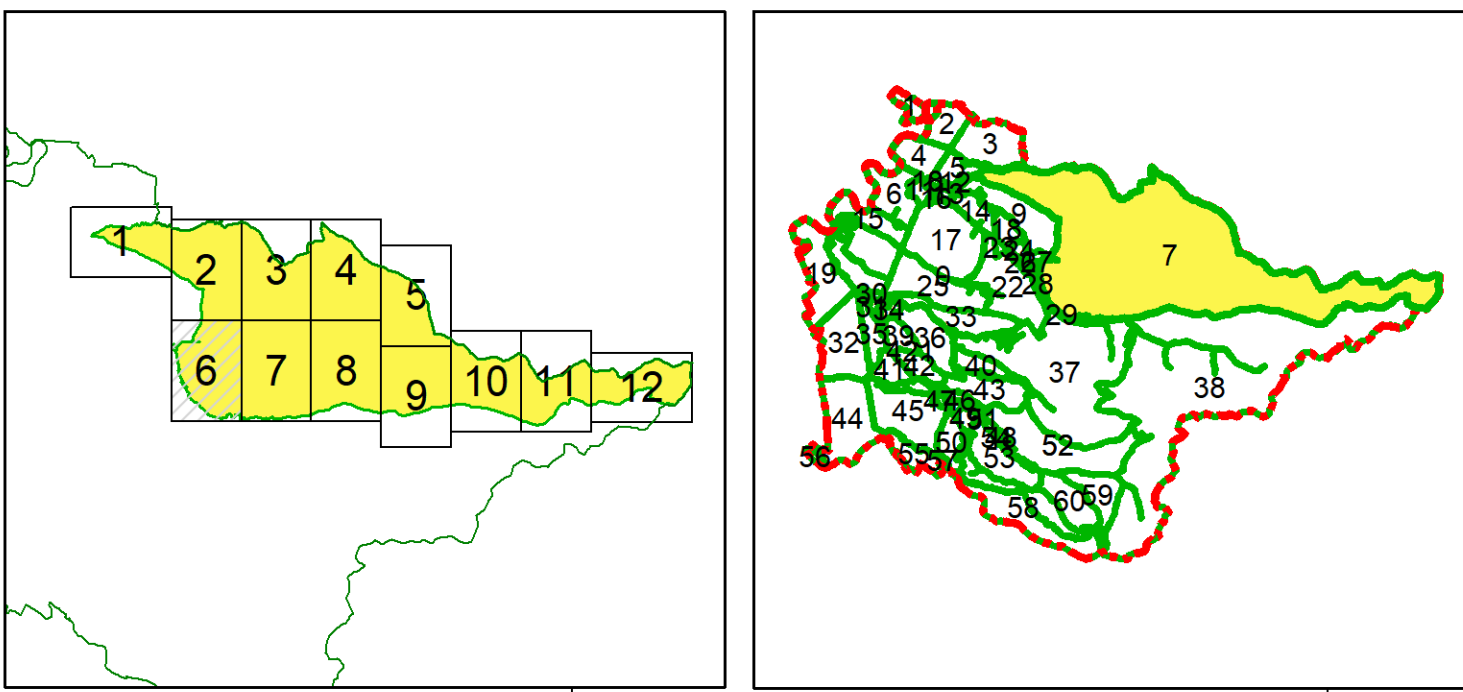

SCHITA CU DISPUNEREA
 RACORDARE PLANSE SECTOARELOR CADASTRALE

LEGENDA

	Limita sector cadastral	7480	Identificator Imobil
	Numar sector	Venetia de Sus	Denumire intravilan
	Limita intravilan	DE 1015	Denumire Drum
	Imobil	CCN 1025	Denumire Hidrografie
	Hidrografie	C1	Identificator Constructie
	Constructie		

Savolu Viviana Alina