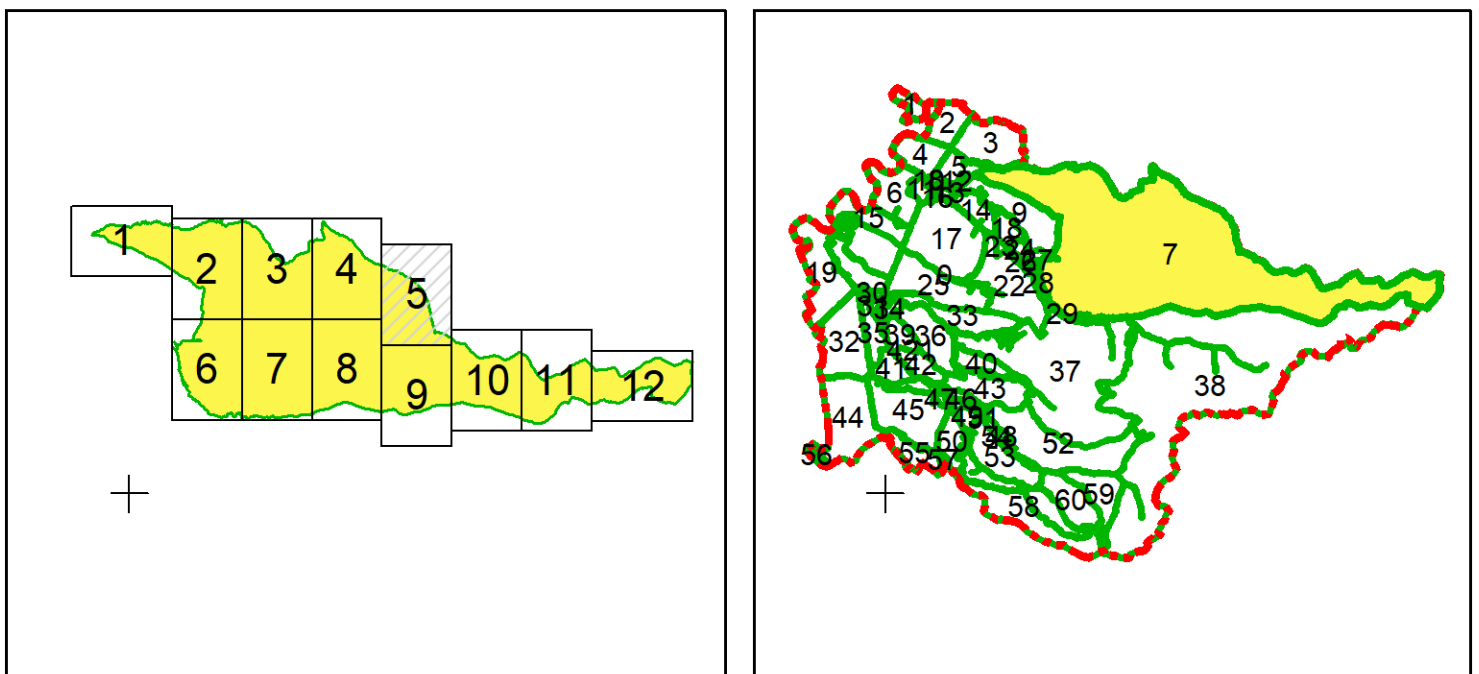

RACORDARE PLANSE      SCHITA CU DISPUNEREA SECTOARELOR CADASTRALE

**LEGENDA**

	Limita teritoriu administrativ	9806	Identificator Imobil
	Limita sector cadastral	COMANA	Nume UAT vecin
	Numar sector		Imobil