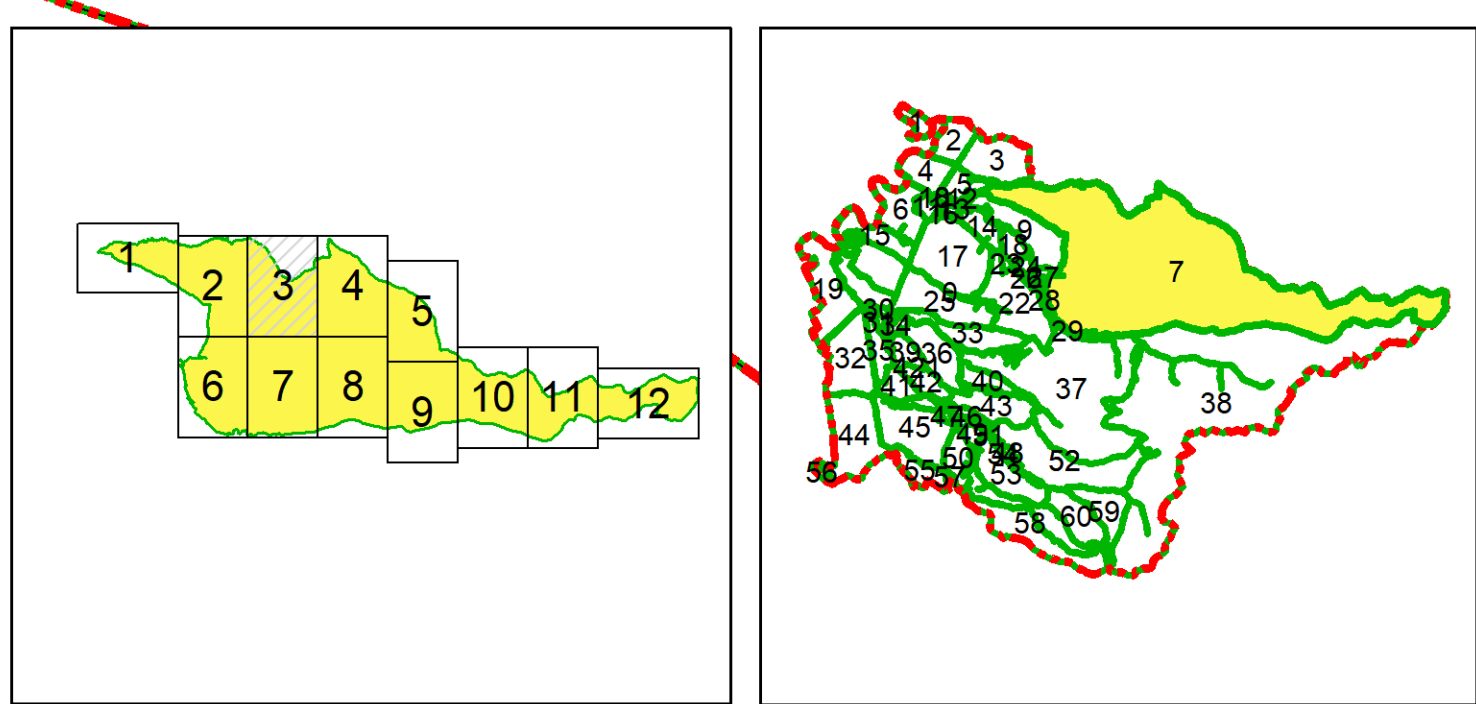

RACORDARE PLANSE
 SCHITA CU DISPUNEREA
 SECTOARELOR CADASTRALE

LEGENDA

	Limita teritoriu administrativ	9806	Identificator Imobil
	Limita sector cadastral	COMANA	Nume UAT vecin
	Numar sector	Pr. Venetioara	Denumire Hidrografie
	Imobil	C1	Identificator Constructie
	Constructie	DE 345	Denumire Drum
	Hidrografie		