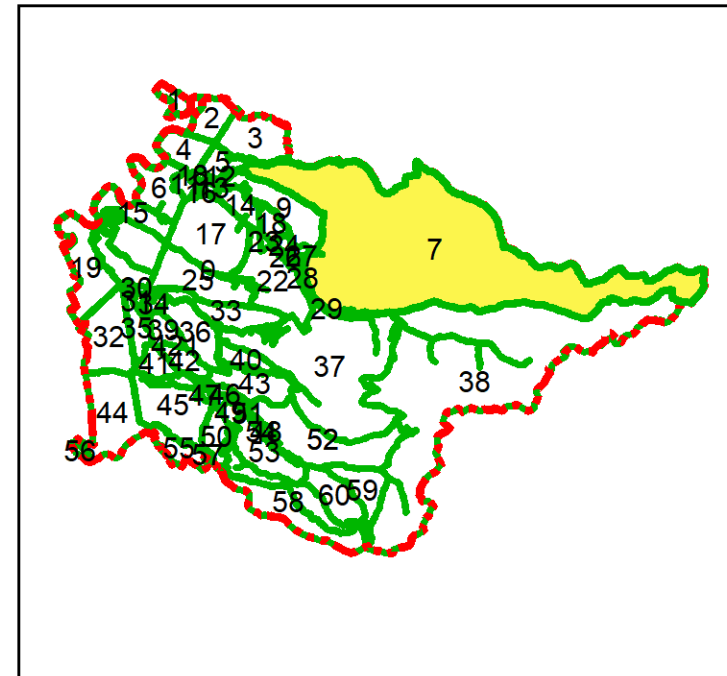

RACORDARE PLANSE

SCHITA CU DISPUNEREA
 SECTOARELOR CADASTRALE

LEGENDA

	Limita teritoriu administrativ	10005	Identificator Imobil
	Limita sector cadastral	COMANA	Nume UAT vecin
	Numar sector	DC 18	Denumire Drum
	Imobil	HC 198	Denumire Hidrografie
	Hidrografie		