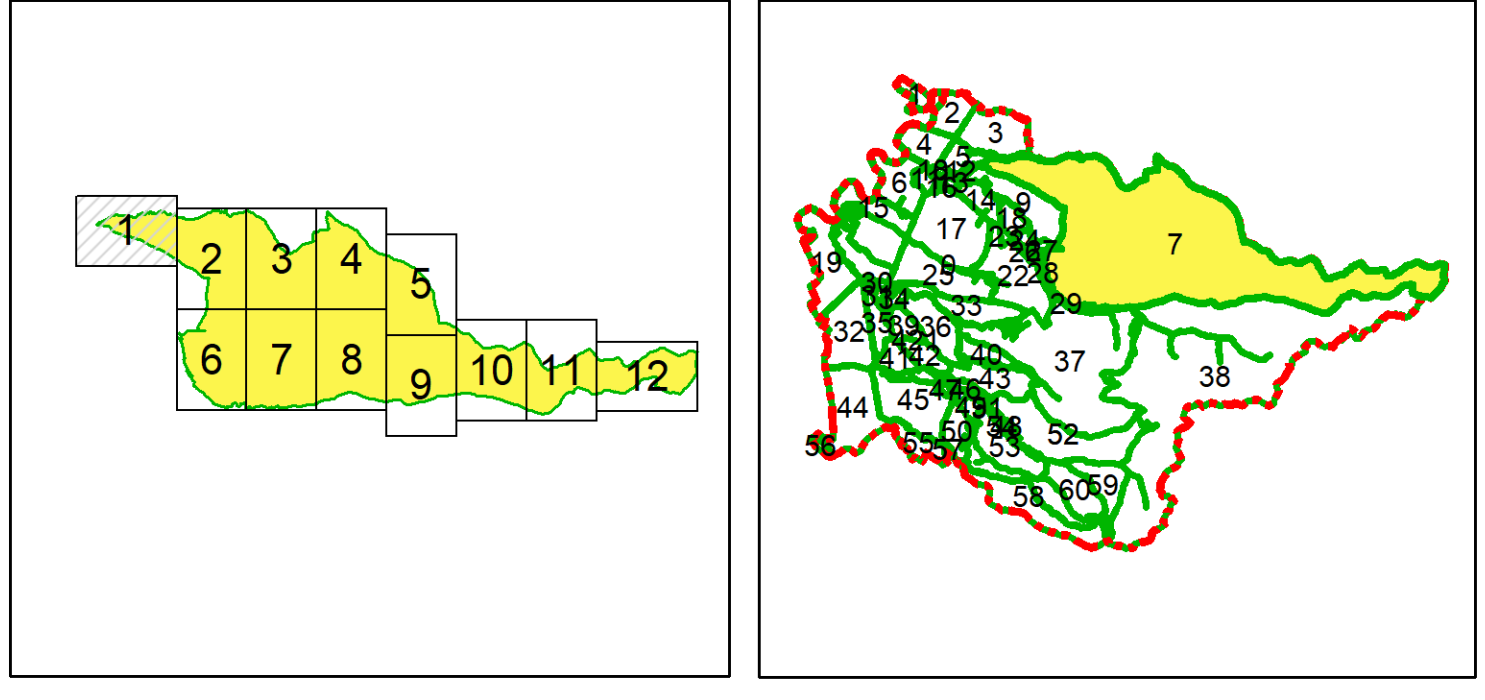

RACORDARE PLANSE SCHITA CU DISPUNEREA SECTOARELOR CADASTRALE

LEGENDA

	Limita teritoriu administrativ	Venetia de Jos	Denumire intravilan
	Limita intravilan	7414	Identificator Imobil
	Limita sector cadastral	COMANA	Nume UAT vecin
	Numar sector	DC 18	Denumire Drum
	Imobil	HC 273	Denumire Hidrografie
	Hidrografie	C1	Identificator Constructie
	Constructie		