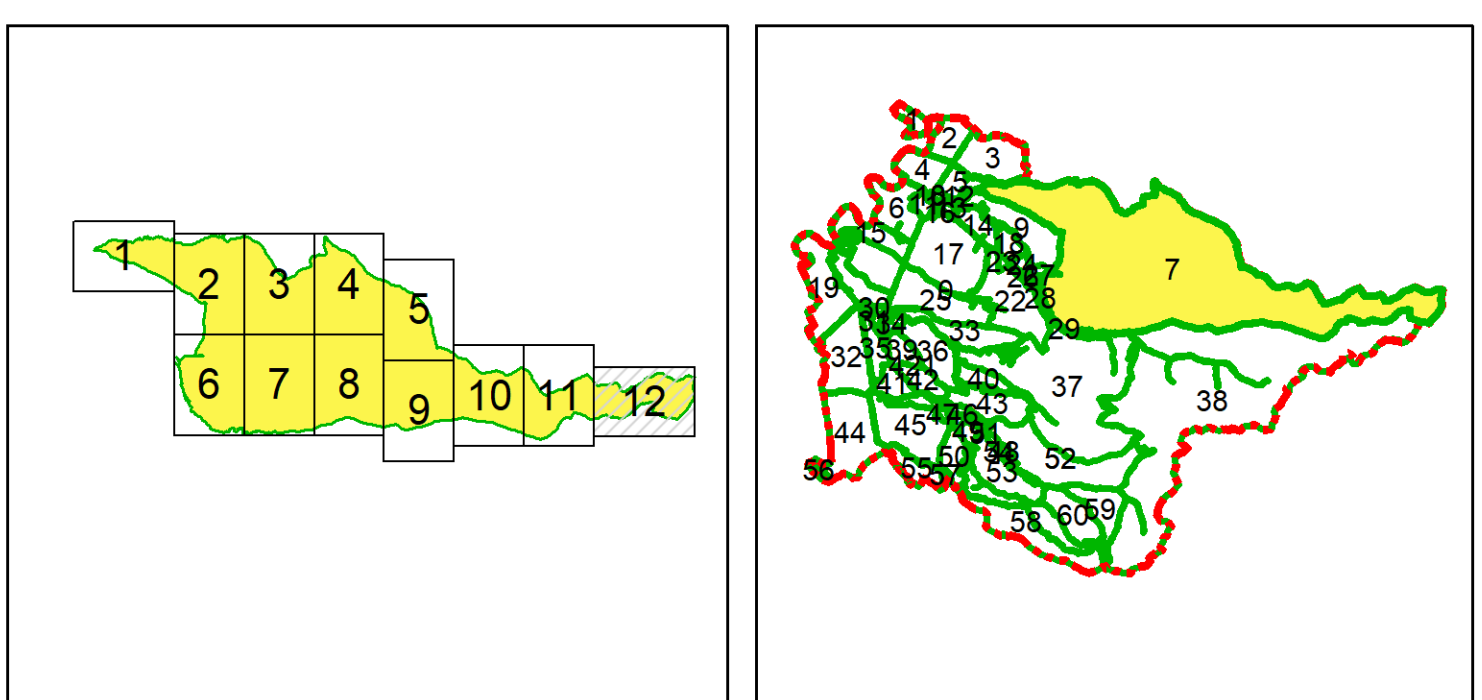

**SCHITA CU DISPUNEREA  
RACORDARE PLANSE SECTOARELOR CADASTRALE**

**LEGENDA**

	Limita teritoriu administrativ	7738	Identificator Imobil
	Limita sector cadastral	COMANA	Nume UAT vecin
	Numar sector	DE	Denumire Drum
	Imobil	Pr. Venetia	Denumire Hidrografie
	Hidrografie		