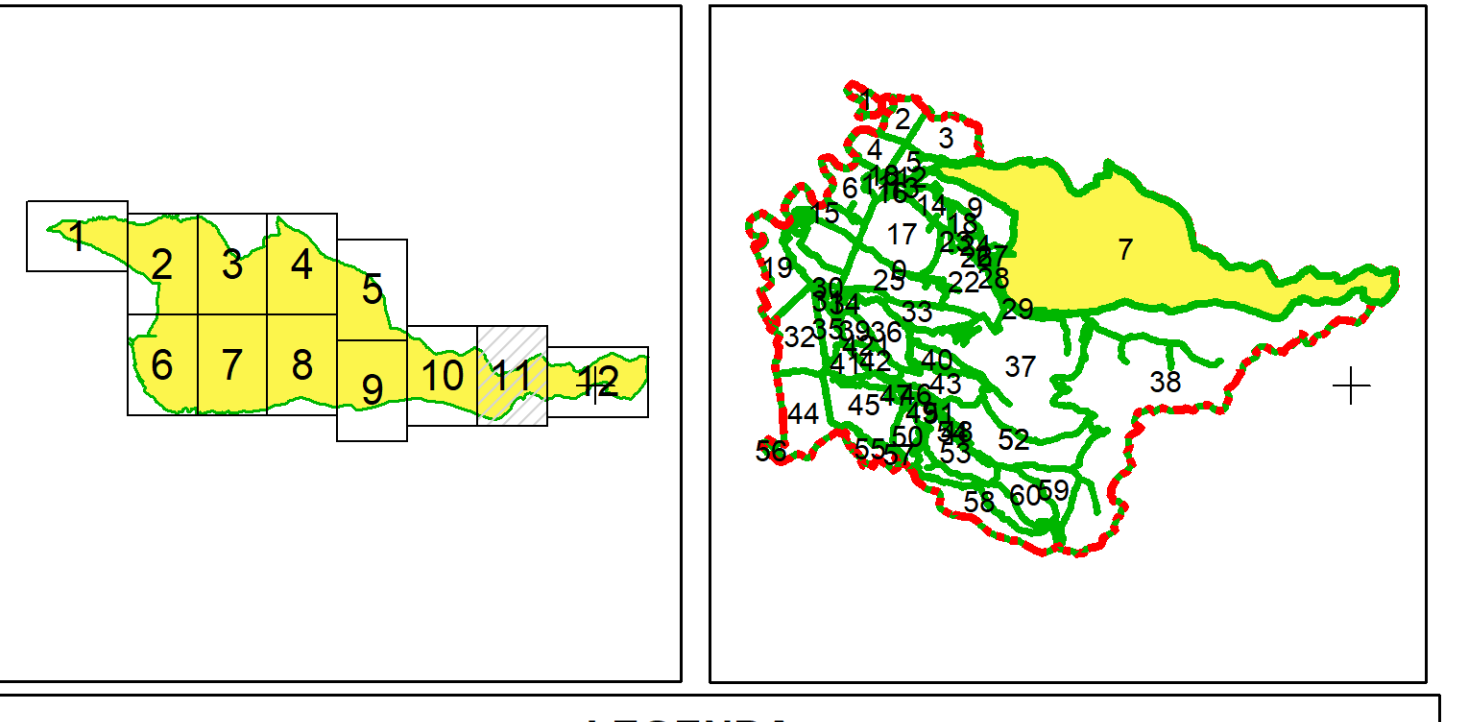

Savoiu Viviana Alina

RACORDARE PLANSE
SCHITA CU DISPUNEREA
SECTORARELOR CADASTRALE

LEGENDA

— · — · —	Limita teritoriu administrativ	7572	Identificator Imobil
—	Limita sector cadastral	COMANA	Nume UAT vecin
7	Numar sector	DE	Denumire Drum
□	Imobil	Pr. Venetia	Denumire Hidrografie
□	Hidrografie		