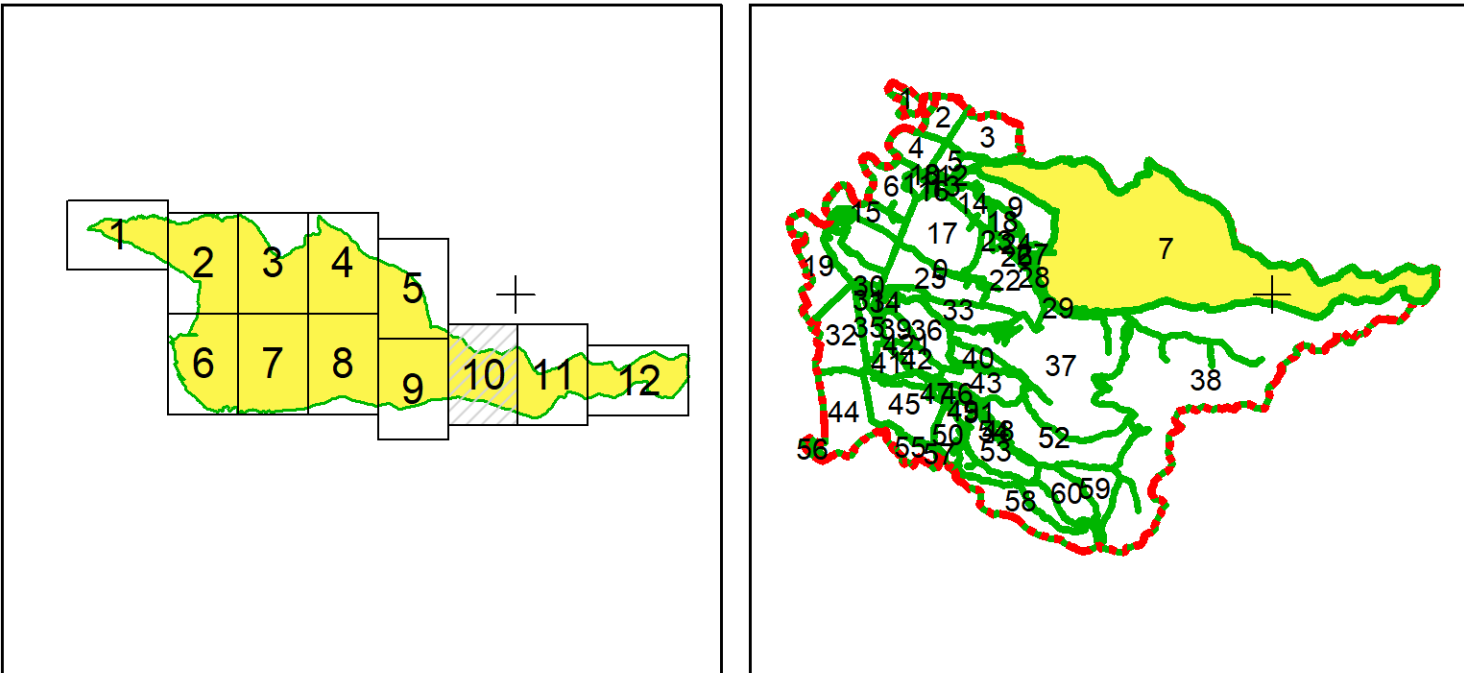

SCHITA CU DISPUNEREA
RACORDARE PLANSE
SECTOARELOR CADASTRALE

LEGENDA

Limita teritoriu administrativ	9806	Identificator Imobil
Limita sector cadastral	COMANA	Nume UAT vecin
Numar sector		Imobil

Savoiu Viviana Alina