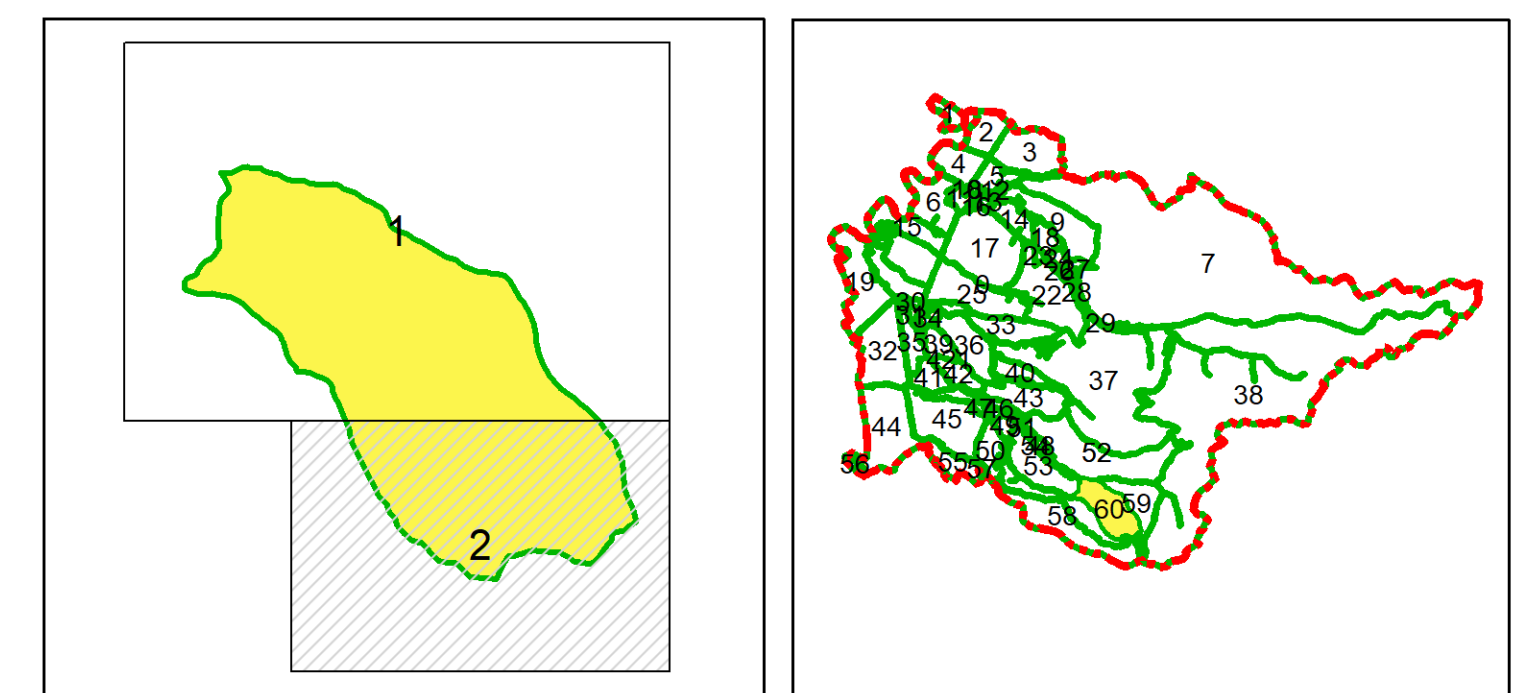

RACORDARE PLANSE  
 SCHITA CU DISPUNEREA  
 SECTOARELOR CADASTRALE

Savoiu Viviana Alina

LEGENDA		
	Limita sector cadastral	7664
	Numar sector	DE 2869
	Imobil	HC 2774
	Hidrografie	
		Identificator Imobil
		Denumire Drum
		Denumire Hidrografie