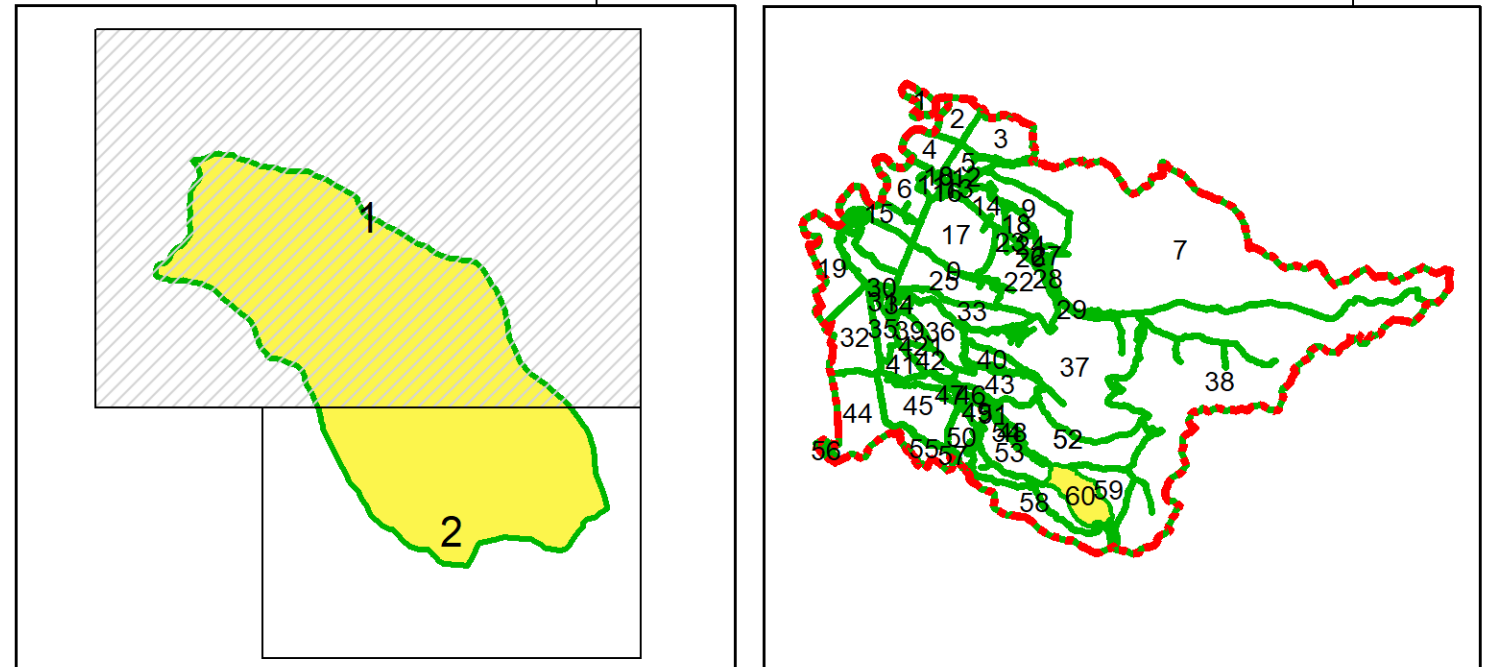

**SCHITA CU DISPUNEREA
 RACORDARE PLANE
 SECTOARELOR CADASTRALE**

LEGENDA

	Limita sector cadastral	7664	Identificator Imobil
	Numar sector	DE 2760	Denumire Drum
	Imobil	Pr. Grid	Denumire Hidrografie
	Constructie	C1	Identificator Constructie
	Hidrografie		