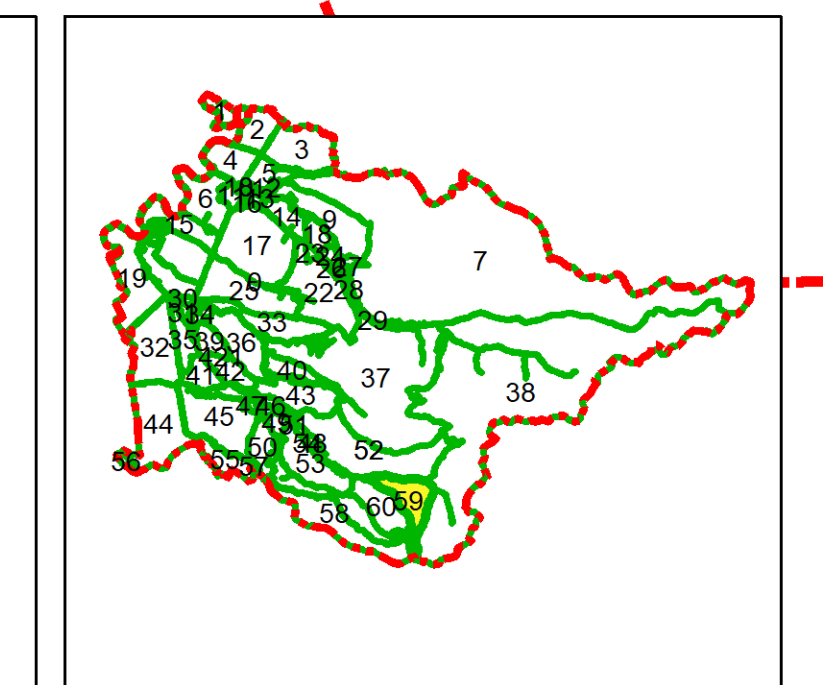

**RACORDARE PLANSE**

**SCHITA CU DISPUNEREA SECTOARELOR CADASTRALE**

**LEGENDA**

	Limita teritoriu administrativ	DUMBRAVITA	Nume UAT vecin
	Limita sector cadastral	7665	Identificator Imobil
	Numar sector	DE 2733	Denumire Drum
	Imobil	Pr. Grid	Denumire Hidrografie
	Constructie	C1	Identificator Constructie
	Hidrografie		