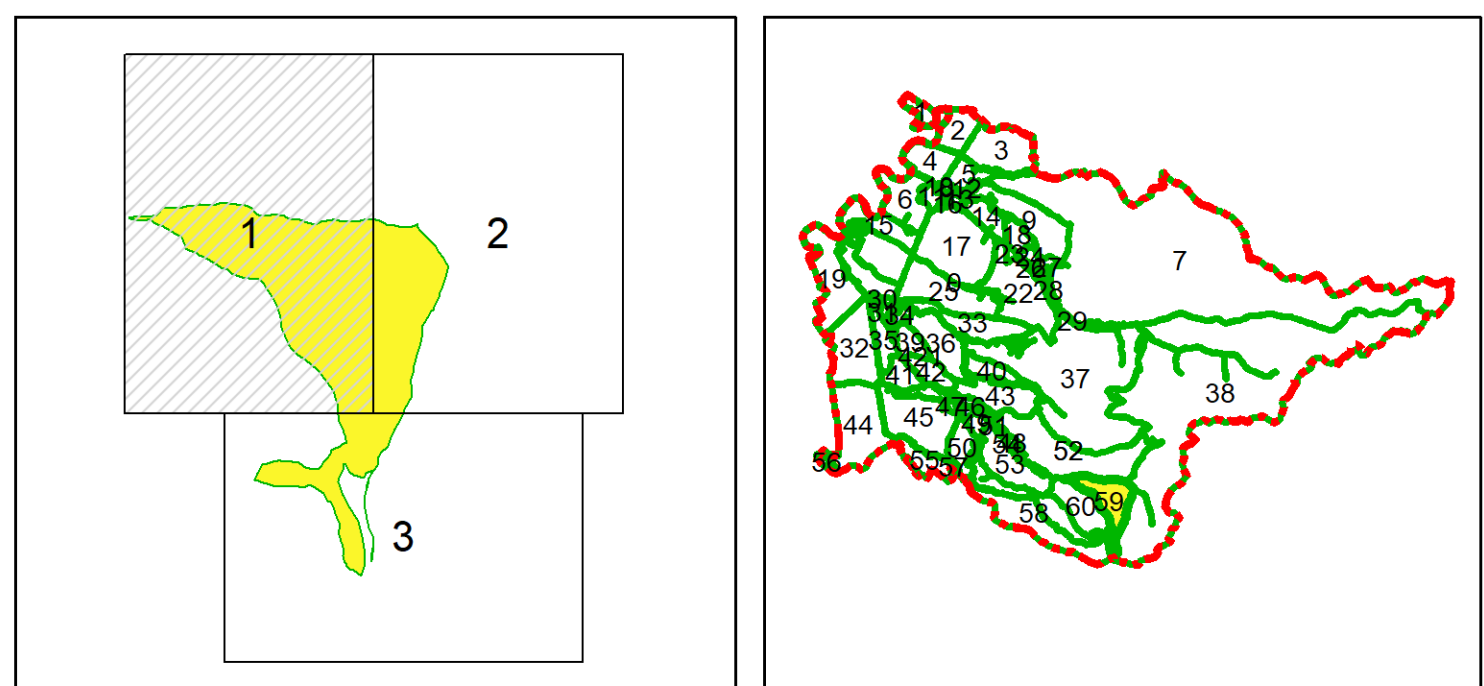

RACORDARE PLANSE
 SCHITA CU DISPUNEREA
 SECTOARELOR CADASTRALE

LEGENDA

	Limita sector cadastral	7665	Identificator Imobil
	Numar sector	DE 2658	Denumire Drum
	Imobil	Pr. Grid	Denumire Hidrografie
	Constructie	C1	Identificator Constructie
	Hidrografie		