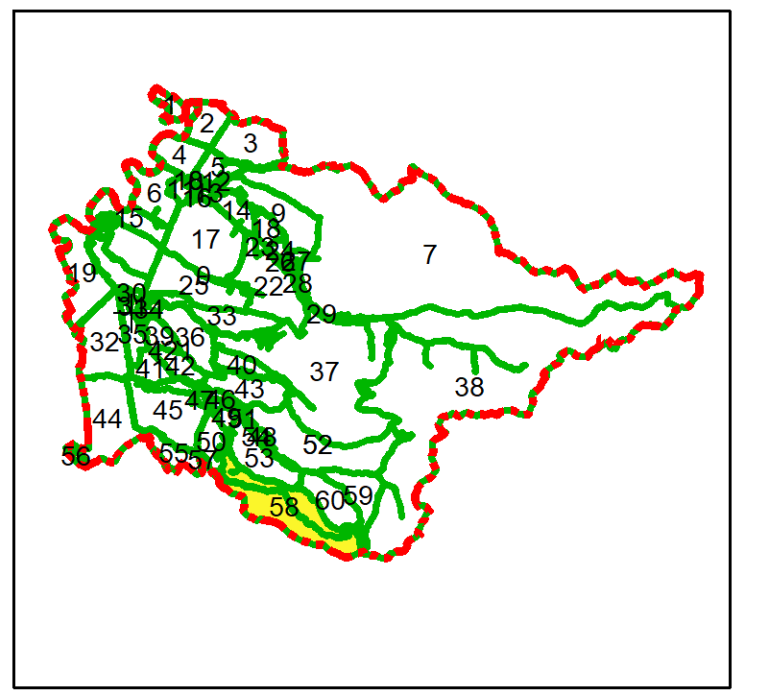

Savoiu Viviana Alina

RACORDARE PLANSE
SCHITA CU DISPUNEREA SECTOARELOR CADASTRALE

LEGENDA		
	Limita sector cadastral	7826
	Numar sector	Identificator Imobil
		Imobil