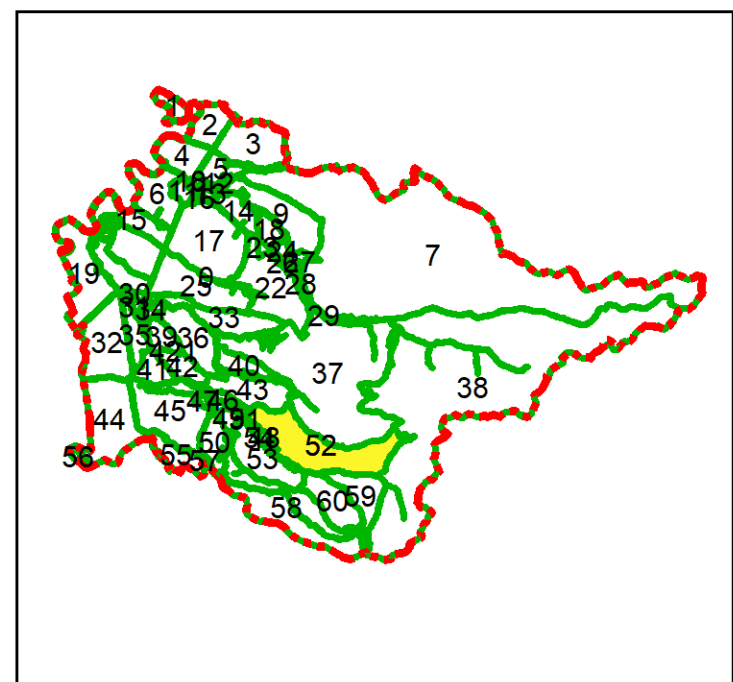

RACORDARE PLANE

SCHITA CU DISPUNEREA
SECTOARELOR CADASTRALE

LEGENDA

Limita sector cadastral	11127	Identificator Imobil
Numar sector	Hidrografie	
Imobil	HC 2588	Denumire Hidrografie

Savoiu Viviana Alina