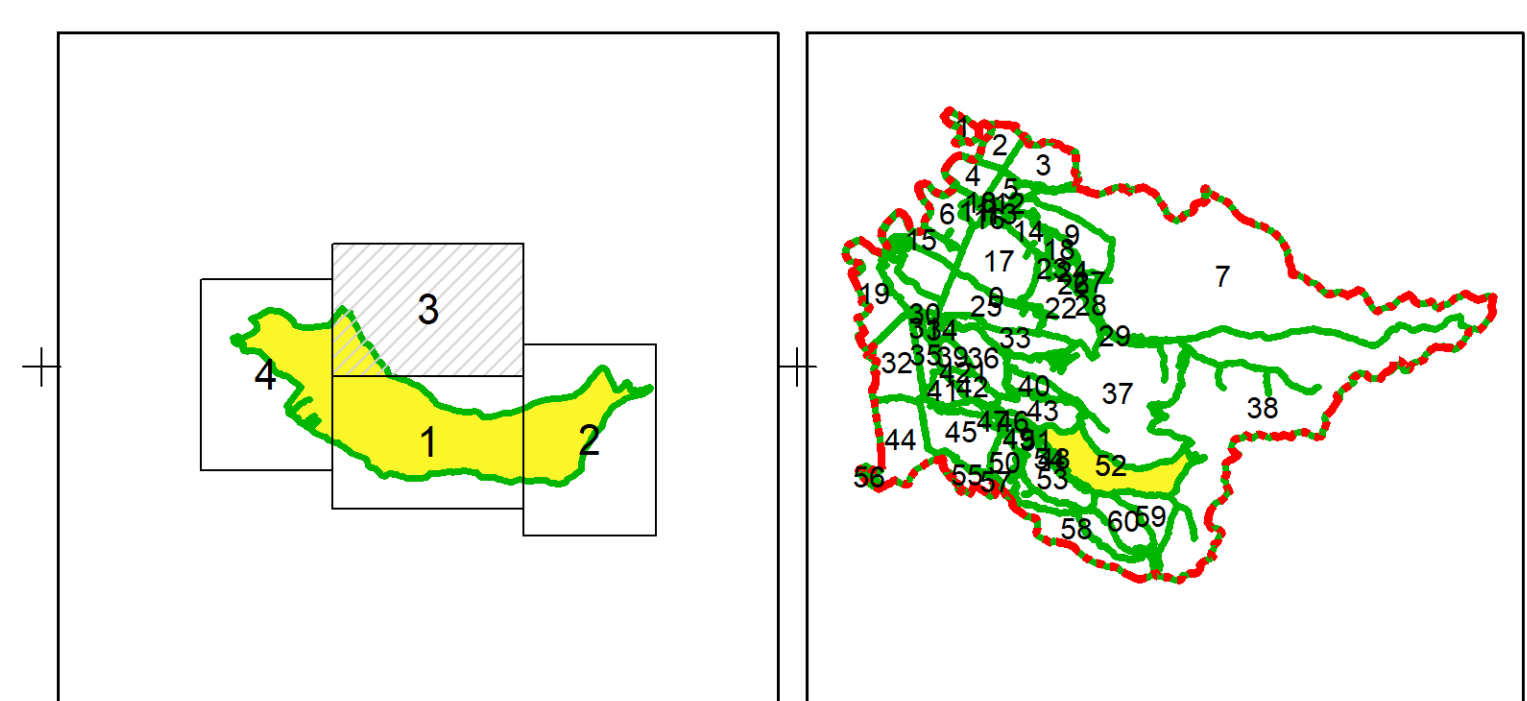

**SCHITA CU DISPUNEREA
RACORDARE PLANSE
SECTOARELOR CADASTRALE**

LEGENDA

Limita sector cadastral	11127	Identificator Imobil
Numar sector		Hidrografie
Imobil	HC 2588	Denumire Hidrografie

Savoiu Viviana Alina