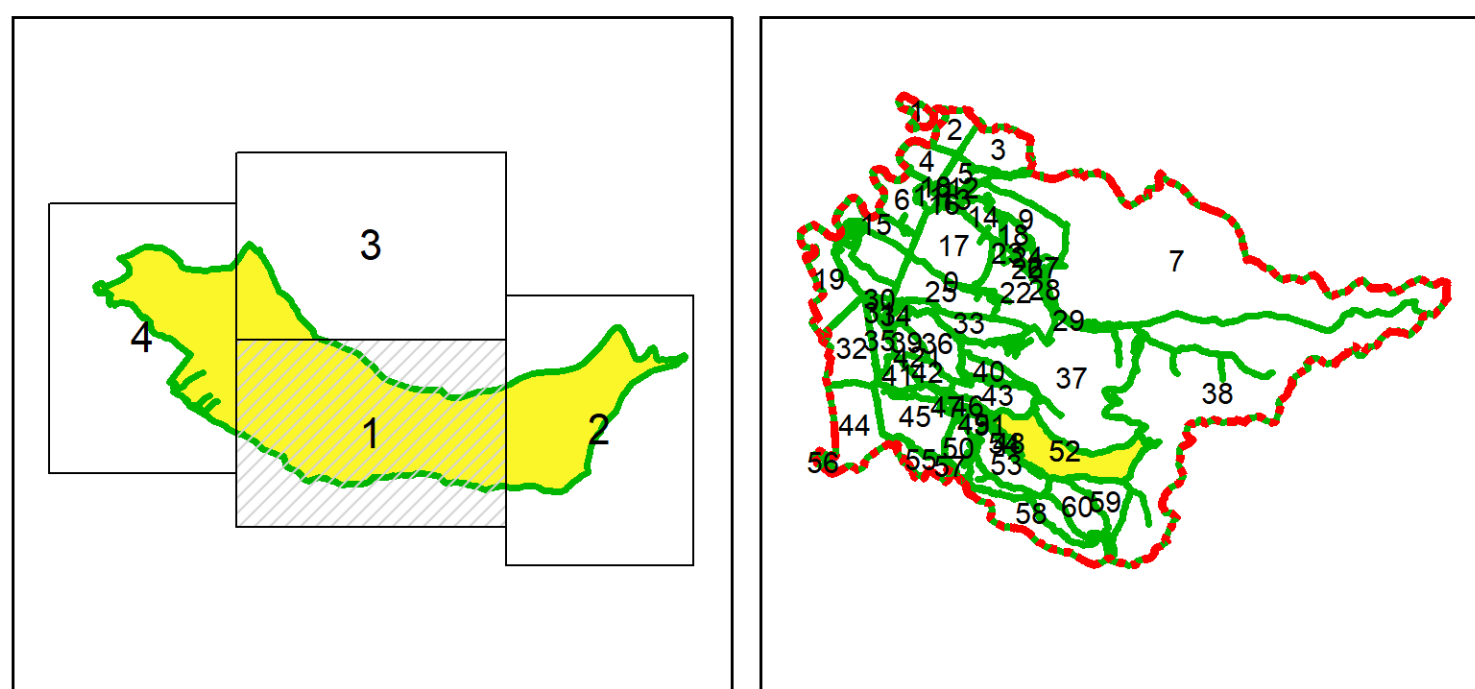

**SCHITA CU DISPUNEREA
 RACORDARE PLANSE
 SECTOARELOR CADASTRALE**

LEGENDA

	Limita sector cadastral	11127	Identificator Imobil
	Numar sector	DE 2868	Denumire Drum
	Imobil	PR. GRID	Denumire Hidrografie
	Hidrografie		