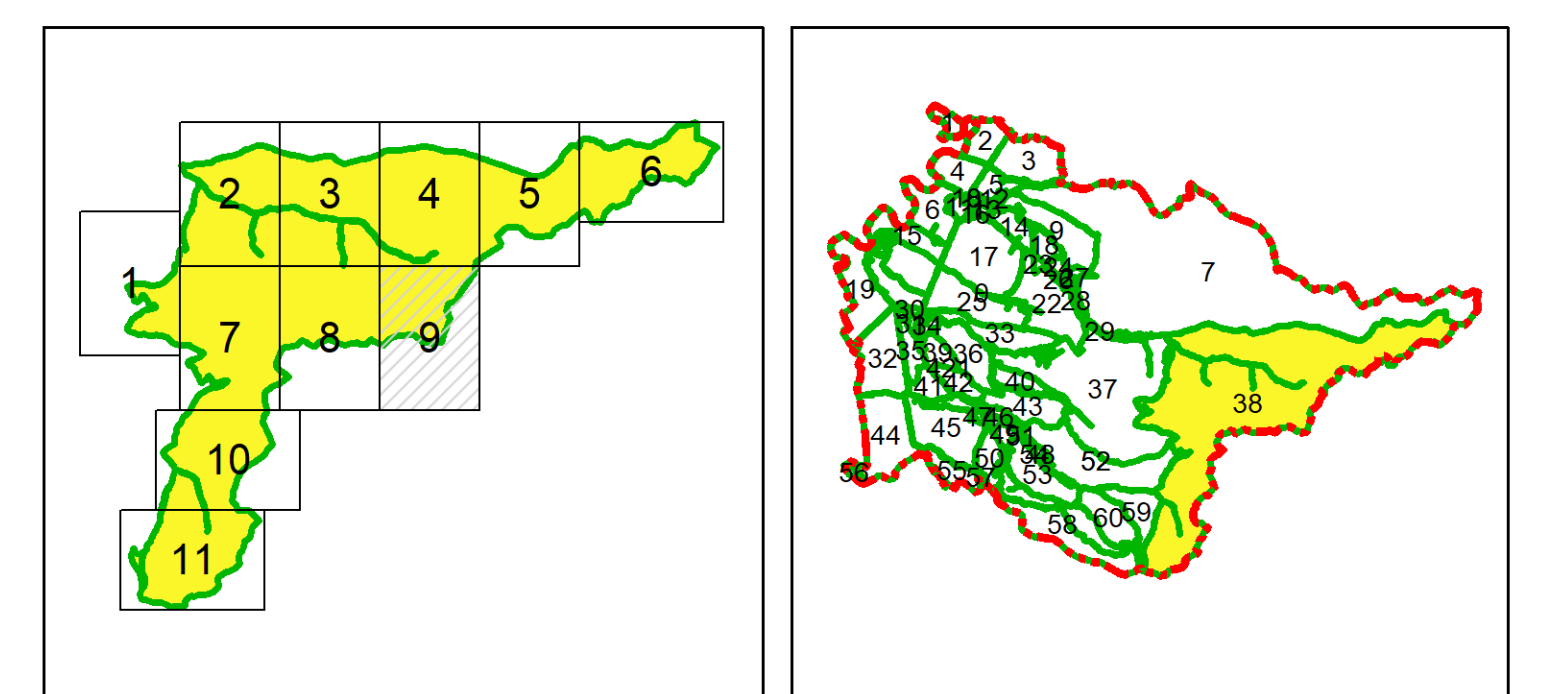

SCHITA CU DISPUNEREA
RACORDARE PLANSE SECTOARELOR CADASTRALE

Savoiu Viviana Alina

LEGENDA	
	Limita teritoriu administrativ
	Limita sector cadastral
	Numar sector
	Imobil
	DUMBRAVITA Nume UAT vecin
	7574 Identificator Imobil