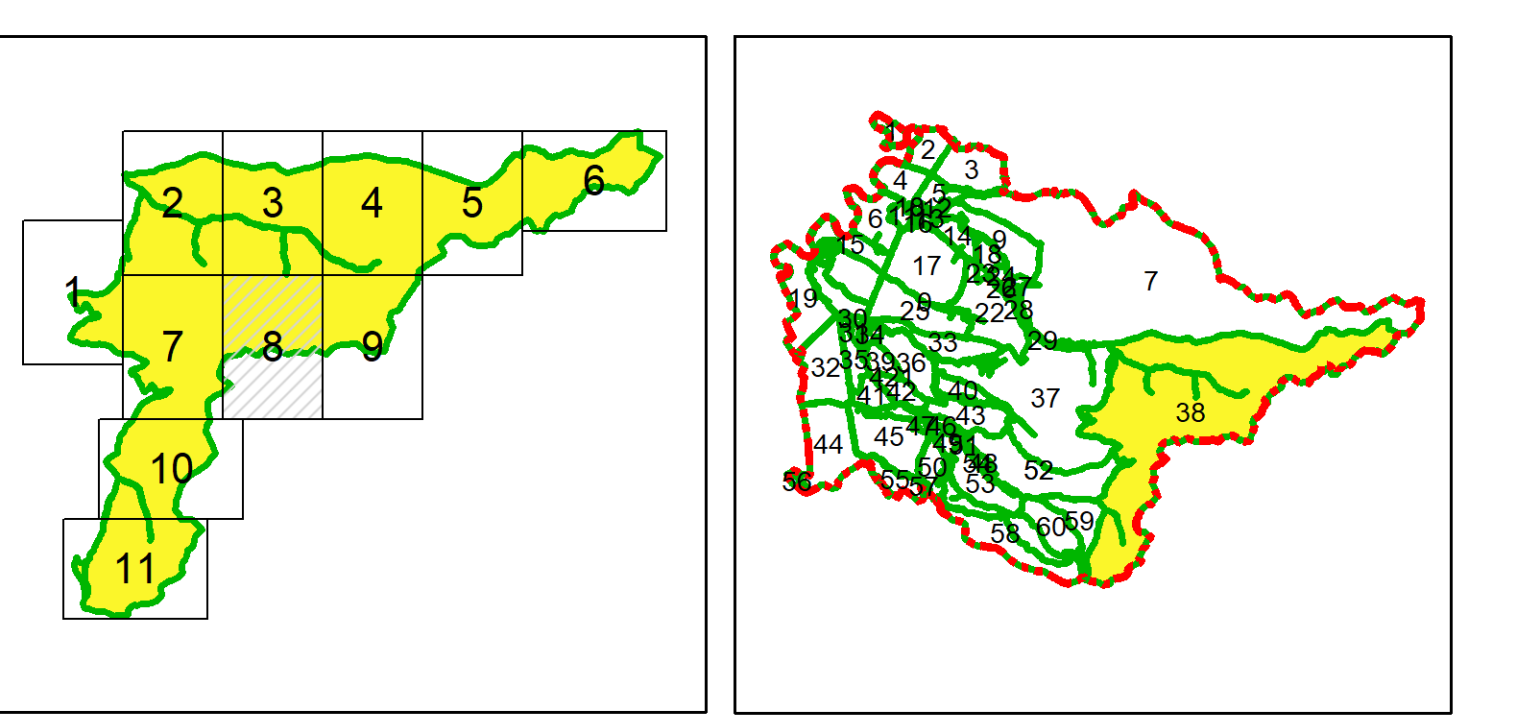

SCHITA CU DISPUNEREA SECTOARELOR CADASTRALE

LEGENDA

	Limita teritoriu administrativ	DUMBRAVITA	Nume UAT vecin
	Limita sector cadastral	7574	Identificator Imobil
	Numar sector		
	Imobil		