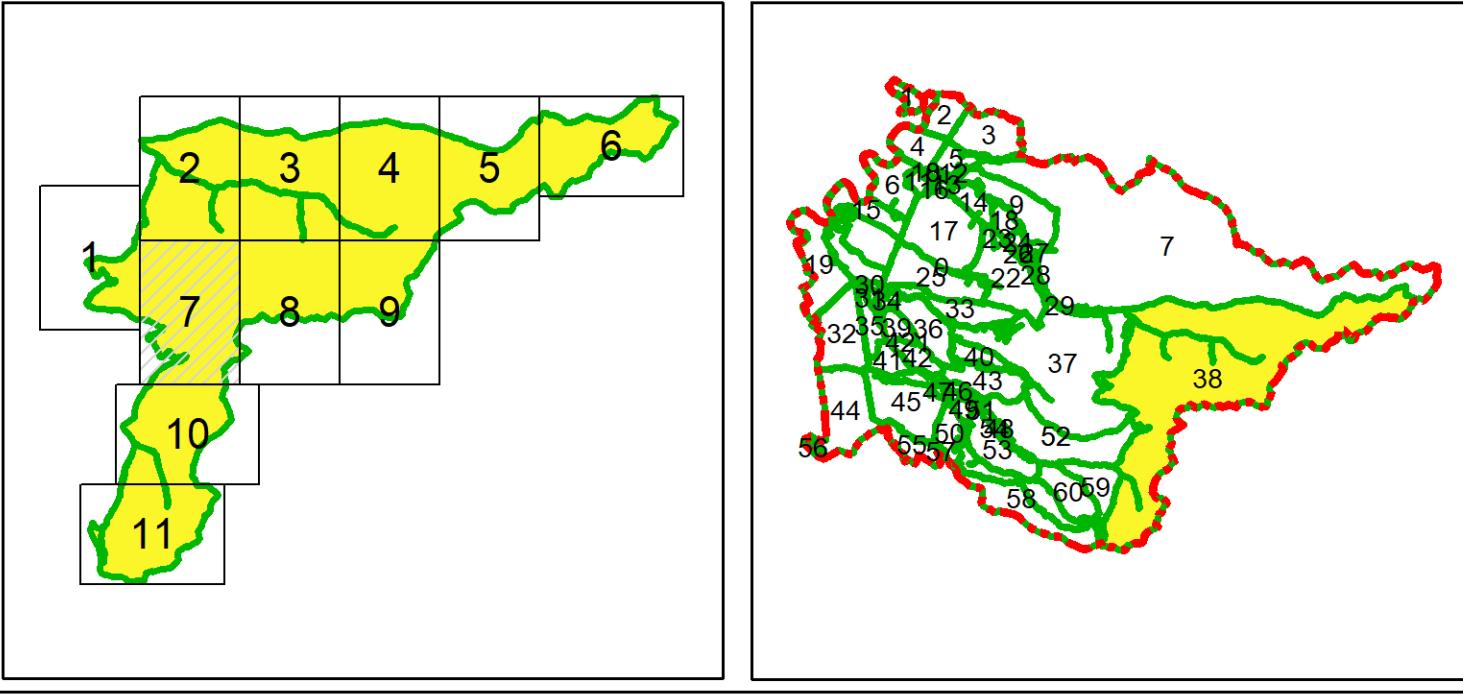

RACORDARE PLANSE
SCHITA CU DISPUNEREA
SECTOARELOR CADASTRALE

LEGENDA

—•••—	Limita teritoriu administrativ	DUMBRAVITA	Nume UAT vecin
—	Limita sector cadastral	11173	Identificator Imobil
38	Numar sector	DE 2693	Denumire Drum
□	Imobil	Valea Comorilor	Denumire Hidrografie
□	Hidrografie		