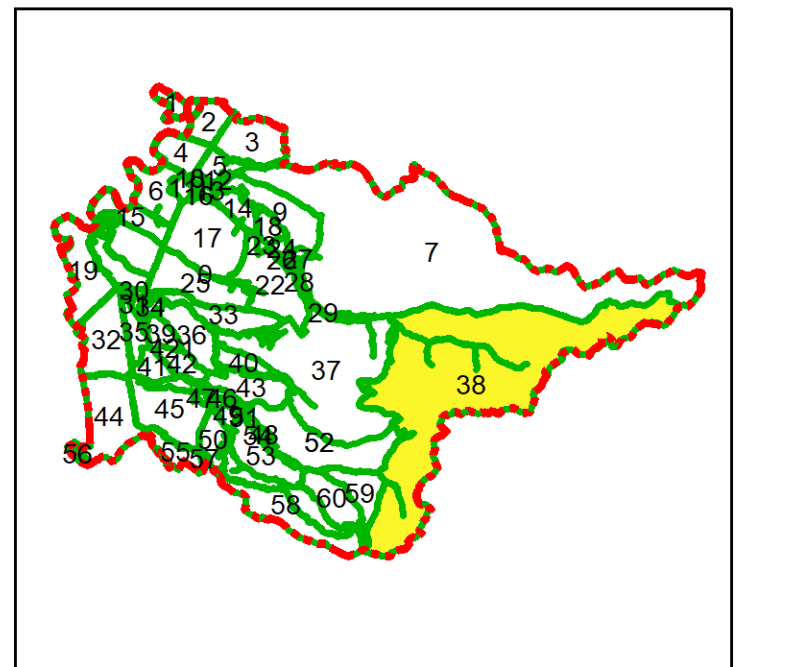

RACORDARE PLANSE
SCHITA CU DISPUNEREA
SECTOARELOR CADASTRALE

Savoiu Viviana Alina

LEGENDA	
— · · · —	Limita teritoriu administrativ
—	Limita sector cadastral
38	Numar sector
□	Imobil
DUMBRAVITA	Nume UAT vecin
7574	Identificator Imobil
DE	Denumire Drum