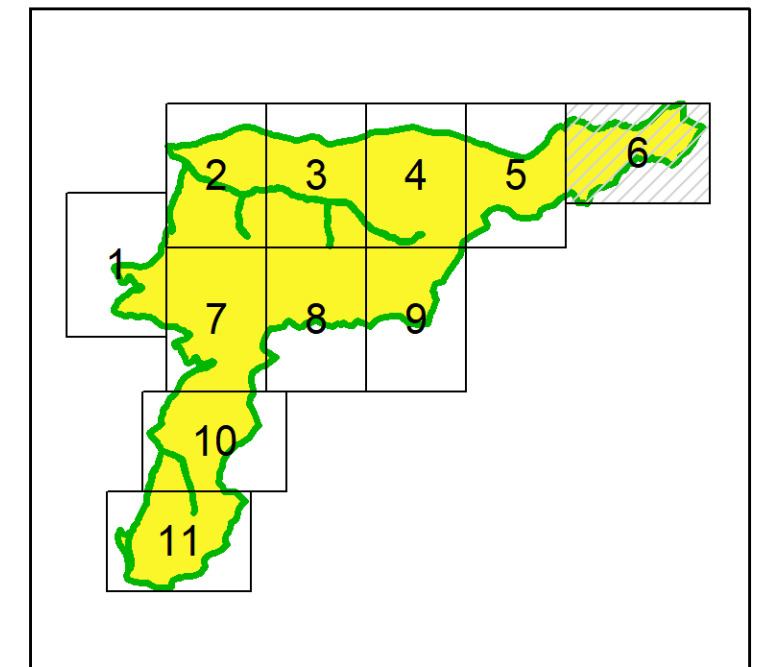

RACORDARE PLANSE
SCHITA CU DISPUNEREA
SECTOARELOR CADASTRALE

Savoiu Viviana Alina

LEGENDA	
— · · · —	Limita teritoriu administrativ
—	Limita sector cadastral
38	Numar sector
□	Imobil
DUMBRAVITA	Nume UAT vecin
7574	Identificator Imobil
DE	Denumire Drum