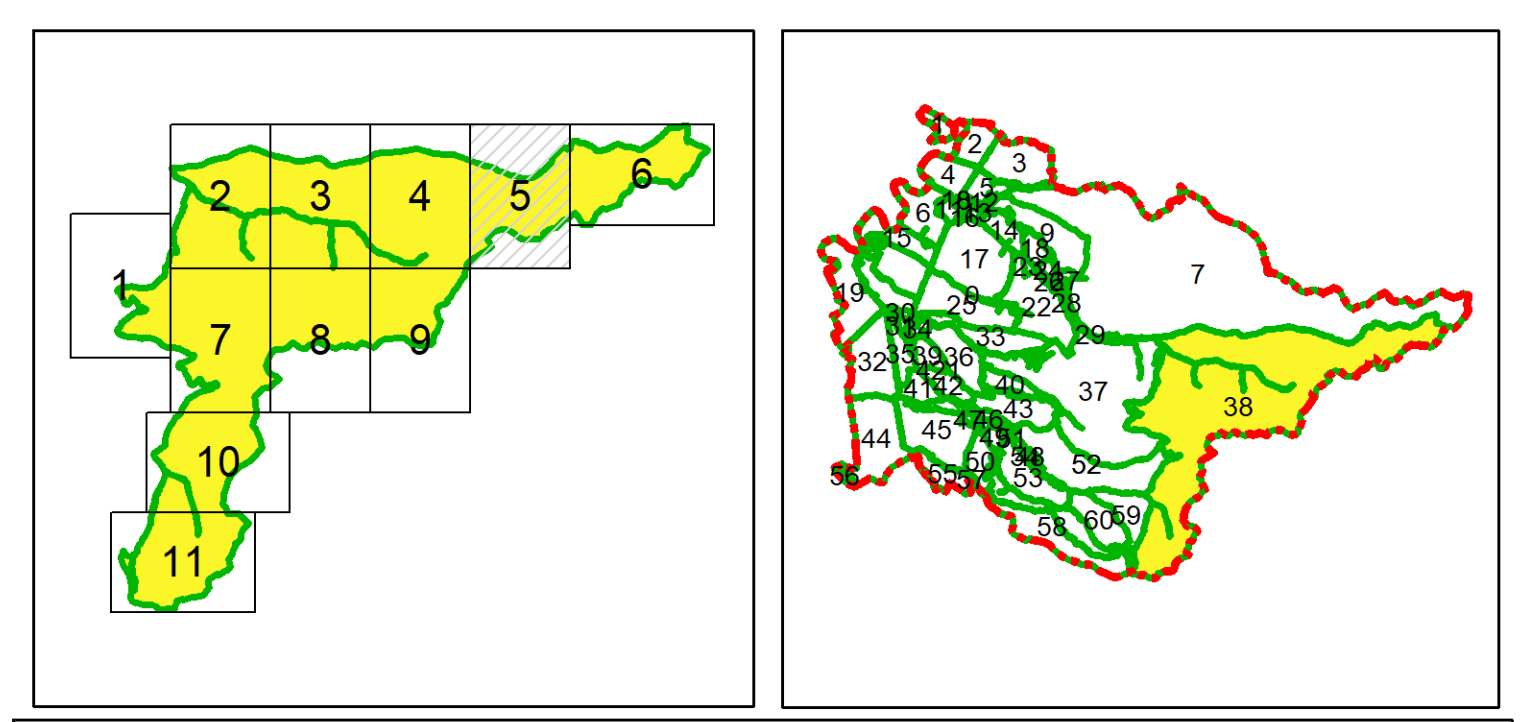

SavoIU Viviana Alina

RACORDARE PLANSE **SCHITA CU DISPUNEREA**
SECTOARELOR CADASTRALE

LEGENDA	
	Limita teritoriu administrativ
	Limita sector cadastral
	Numar sector
	Imobil
	Hidrografie
DUMBRAVITA	Nume UAT vecin
7574	Identificator Imobil
DE 1131	Denumire Drum
Pr. Venetia	Denumire Hidrografie