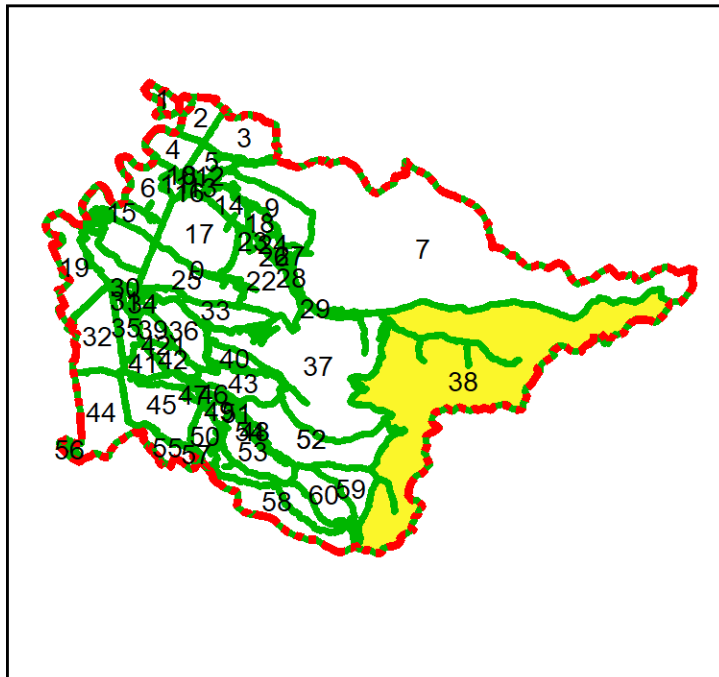

RACORDARE PLANE

SCHITA CU DISPUNEREA
SECTORILOR CADASTRALE

LEGENDA

	Limita teritoriu administrativ	DUMBRAVITA	Nume UAT vecin
	Limita sector cadastral	7614	Identificator Imobil
	Numar sector	DE 1121	Denumire Drum
	Imobil	<i>Pr. Venetia</i>	Denumire Hidrografie
	Hidrografie		