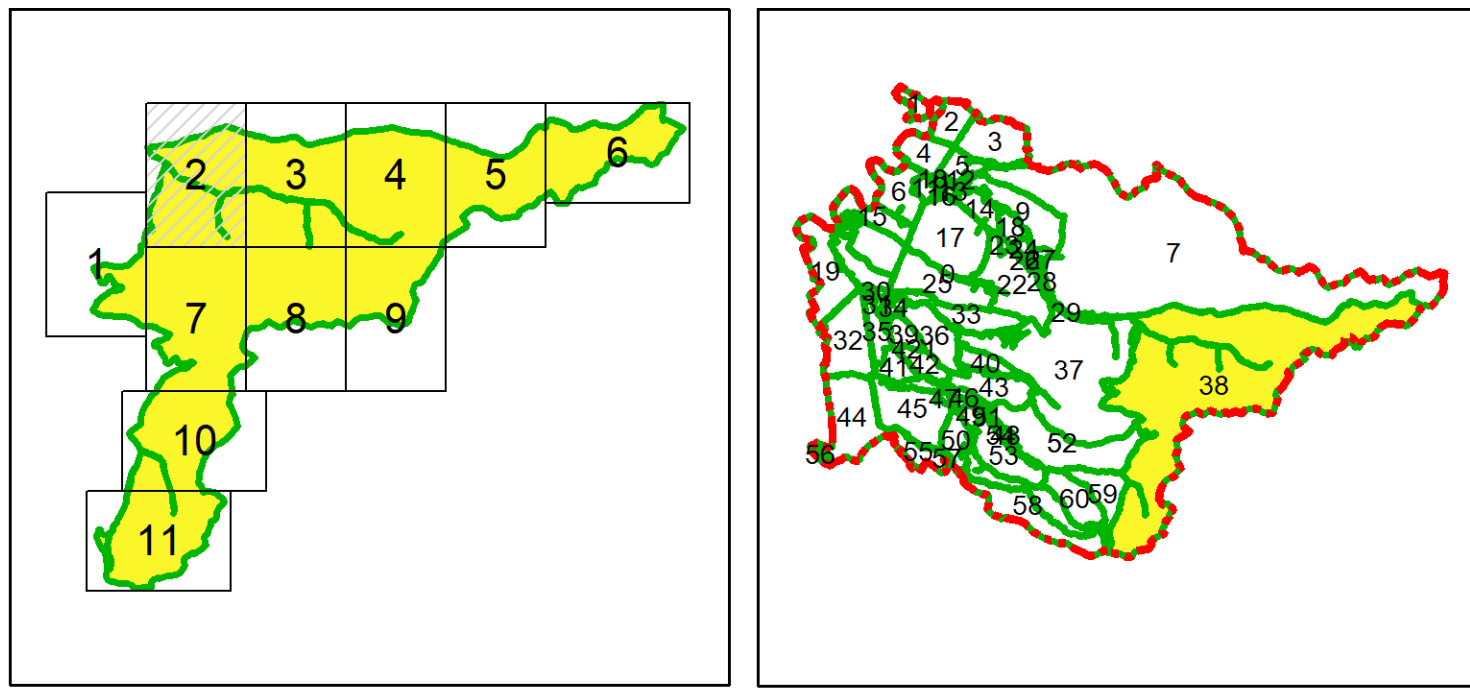

RACORDARE PLANSE
SCHITA CU DISPUNEREA
SECTOARELOR CADASTRALE

LEGENDA

Limita sector cadastral	8162	Identificator Imobil
Numar sector	<i>Pr. Venetiei</i>	Denumire Hidrografie
Imobil	DE 1099	Denumire Drum
Hidrografie		

Savoia Viviana Alina