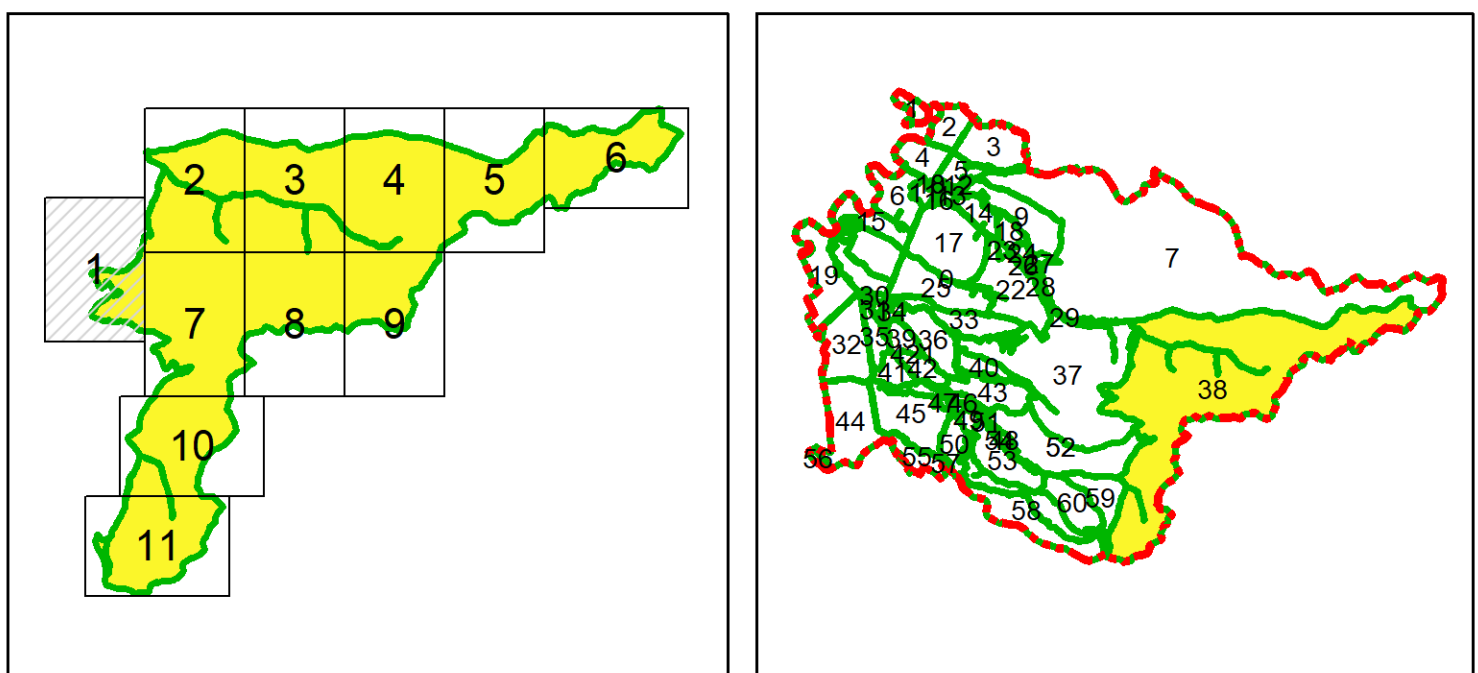

RACORDARE PLANSE

SCHITA CU DISPUNEREA  
SECTOARELOR CADASTRALE

LEGENDA

Limita sector cadastral	11175	Identificator Imobil
Numar sector		Hidrografie
Imobil	HC 2005	Denumire Hidrografie

Savoiu Viviana Alina