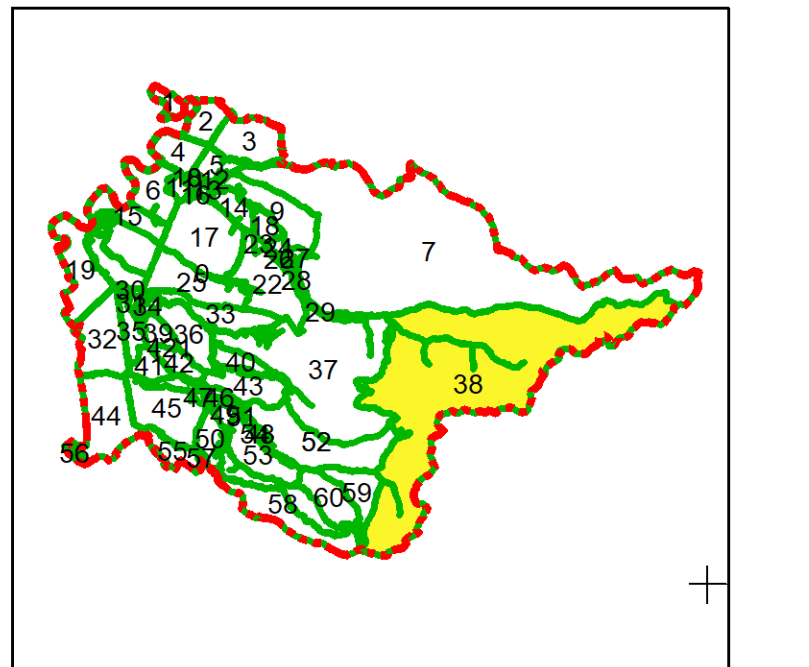

RACORDARE PLANSE
 SCHITA CU DISPUNEREA
 SECTOARELOR CADASTRALE

LEGENDA

	Limita teritoriu administrativ	DUMBRAVITA	Nume UAT vecin
	Limita sector cadastral	11174	Identificator Imobil
	Numar sector	DE 2717	Denumire Drum
	Imobil	HC 2720	Denumire Hidrografie
	Hidrografie		