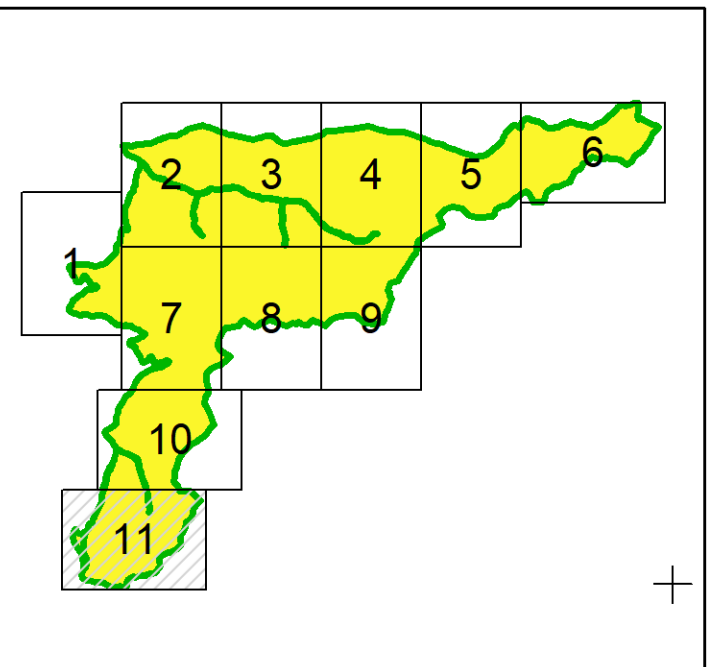

RACORDARE PLANSE
 SCHITA CU DISPUNEREA
 SECTOARELOR CADASTRALE

LEGENDA

	Limita teritoriu administrativ	DUMBRAVITA	Nume UAT vecin
	Limita sector cadastral	11174	Identificator Imobil
	Numar sector	DE 2717	Denumire Drum
	Imobil	HC 2720	Denumire Hidrografie
	Hidrografie		