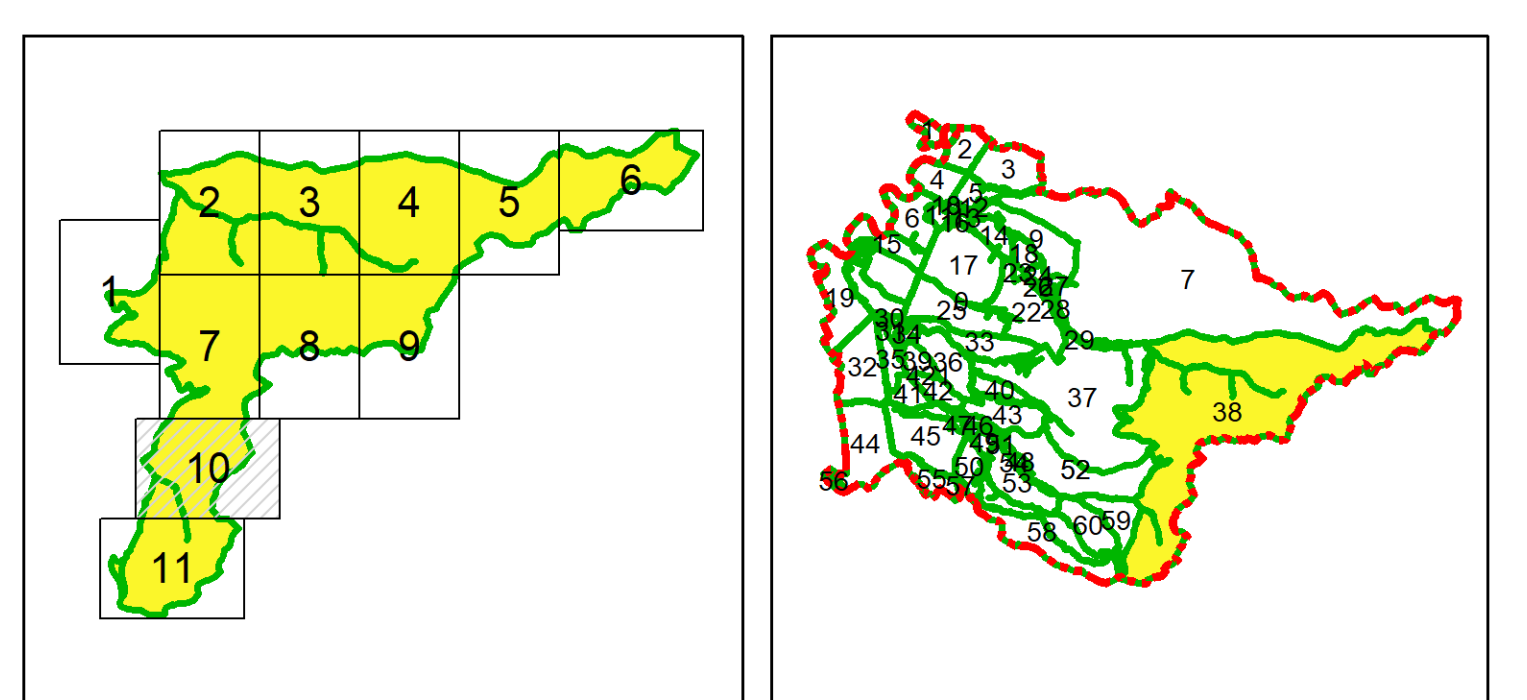

RACORDARE PLANSE **SCHITA CU DISPUNEREA**
SECTOARELOR CADASTRALE

LEGENDA

	Limita teritoriu administrativ	DUMBRAVITA	Nume UAT vecin
	Limita sector cadastral	8180	Identificator Imobil
	Numar sector	DE 2733	Denumire Drum
	Imobil	C1	Identificator Constructie
	Construcție	HC 2720	Denumire Hidrografie
	Hidrografie		