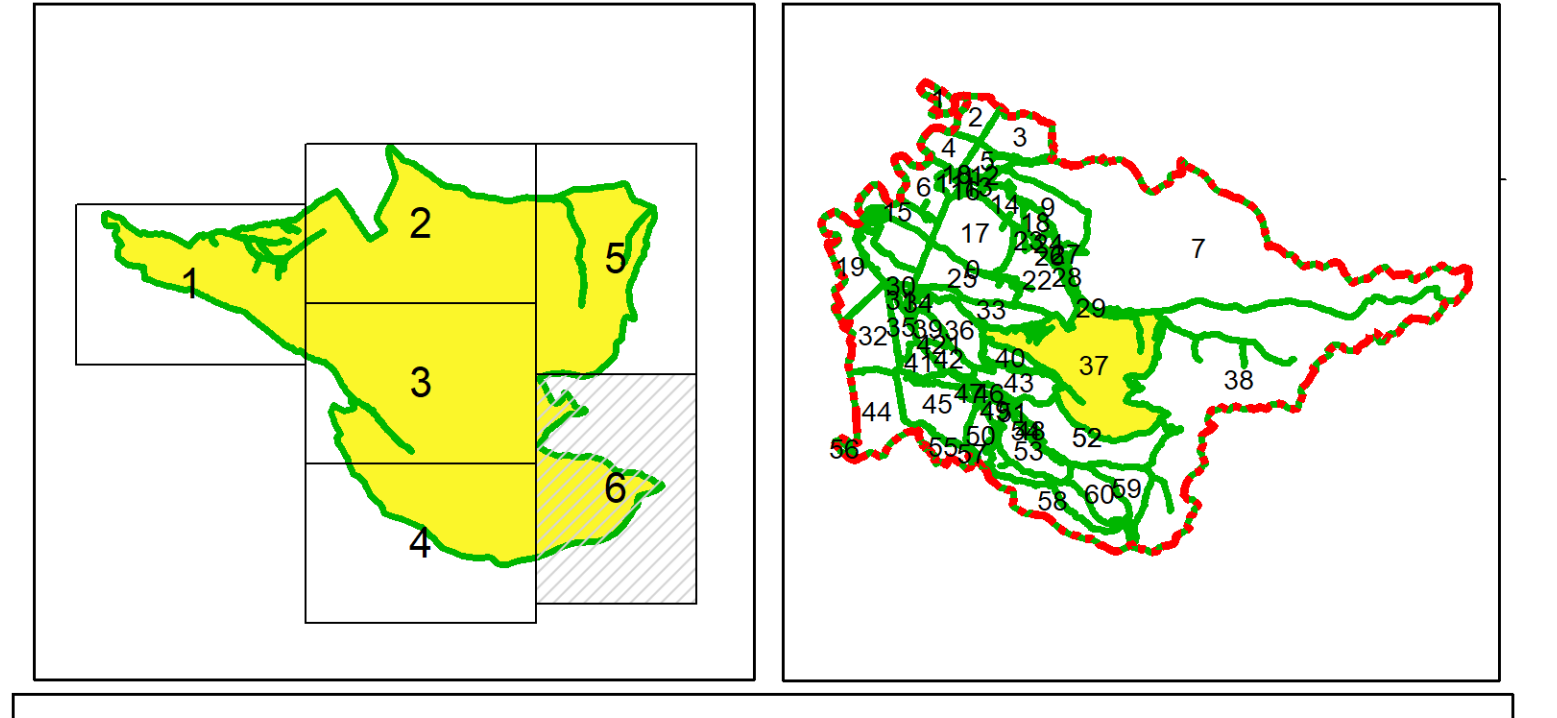

Savoiu Viviana Alina

RACORDARE PLANSE **SCHITA CU DISPUNEREA**
SECTORILOR CADASTRAL

LEGENDA

	Limita sector cadastral	11150	Identificator Imobil
	Numar sector	DE 2042	Denumire Drum
	Imobil	Pr Valea Comorilor	Denumire Hidrografie
	Hidrografie		