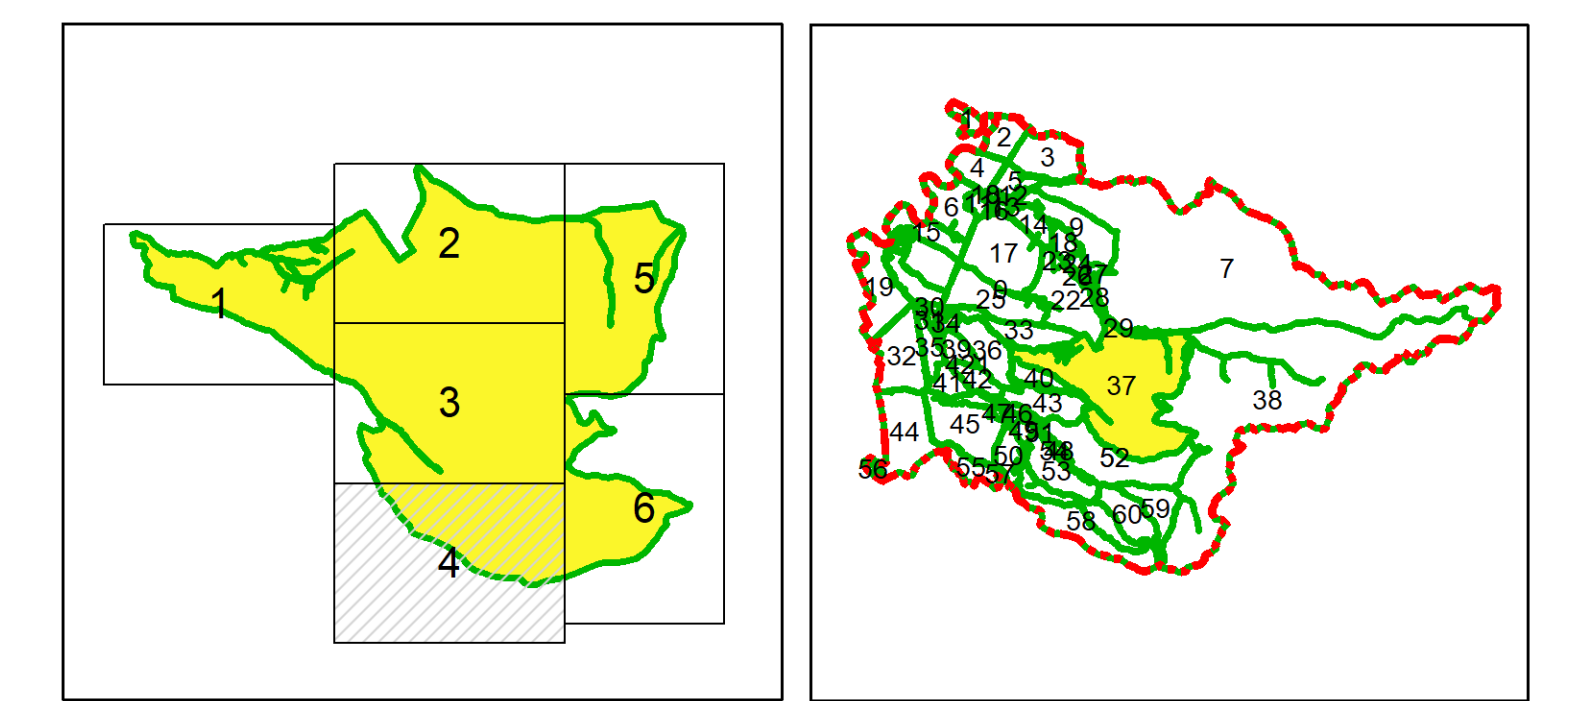

RACORDARE PLANSE  
 SCHITA CU DISPUNEREA  
 SECTOARELOR CADASTRALE

Savoiu Viviana Alina

**LEGENDA**

Limita sector cadastral	11150	Identificator Imobil
Numar sector	DE 2042	Denumire Drum
Imobil	Pr Valea Comonilor	Denumire Hidrografie
Hidrografie		