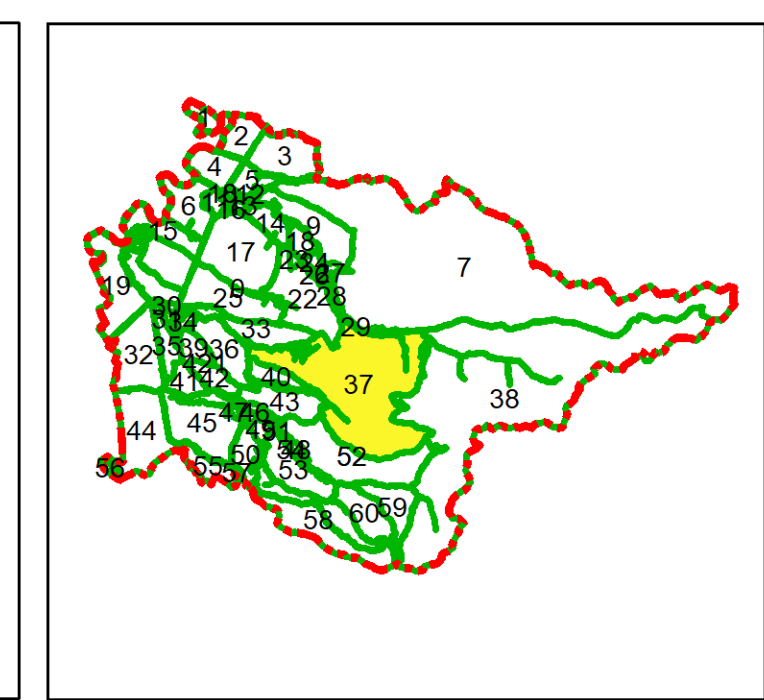

Savoiu Viviana Alina

**RACORDARE PLANSE**      **SCHITA CU DISPUNEREA**  
**SECTOARELOR CADASTRALE**

**LEGENDA**

Limita sector cadastral	7714	Identificator Imobil
37	DE 1951	Denumire Drum
Imobil	Pr Valea Comorilor	Denumire Hidrografie
Hidrografie		