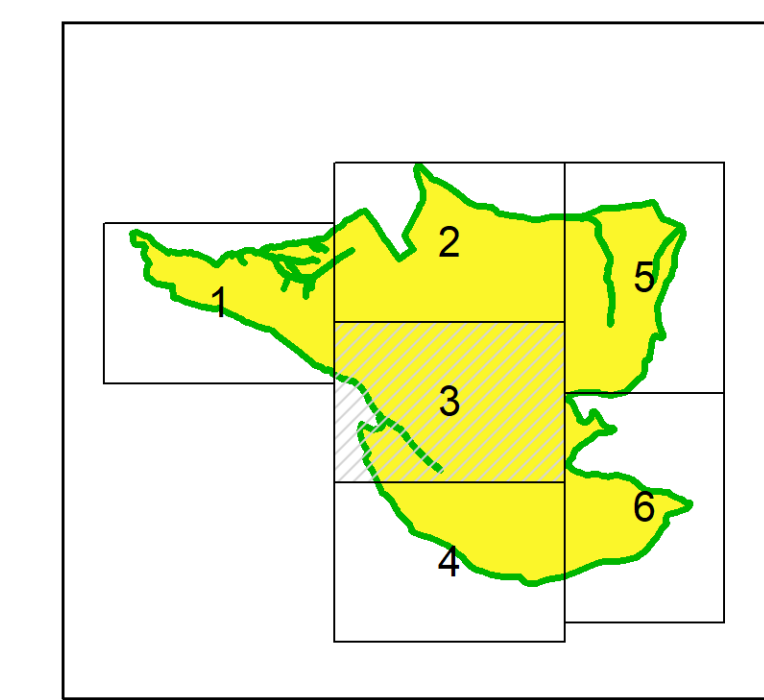

Savoiu Viviana Alina

**RACORDARE PLANSE**      **SCHITA CU DISPUNEREA**  
**SECTOARELOR CADASTRALE**

**LEGENDA**

Limita sector cadastral	7714	Identificator Imobil
37	DE 1951	Denumire Drum
Imobil	Pr Valea Comorilor	Denumire Hidrografie
Hidrografie		