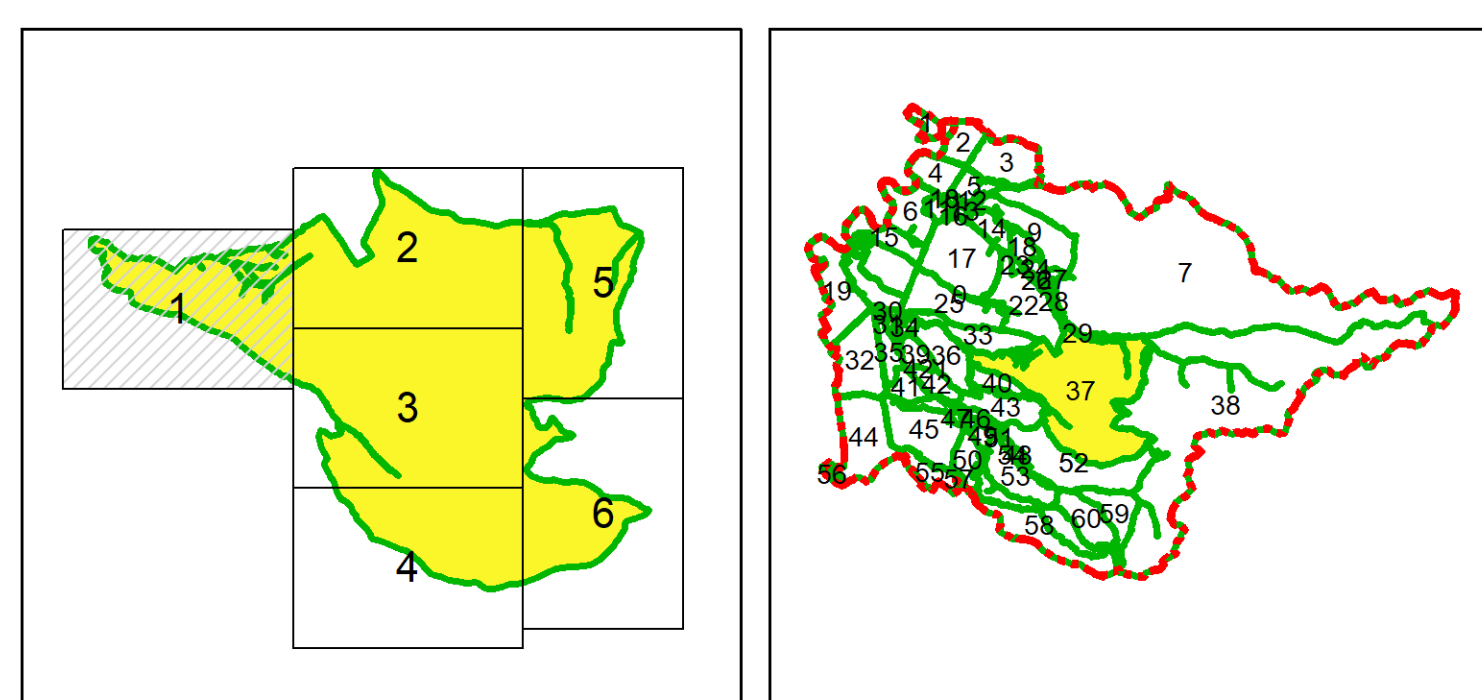

RACORDARE PLANE
 SCHITA CU DISPUNEREA
 SECTOARELOR CADASTRALE

LEGENDA

- Limita sector cadastral
- 37 Numar sector
- Imobil
- Hidrografie
- 7730 Identificator Imobil
- DE 1337 Denumire Drum
- HC 1346 Denumire Hidrografie