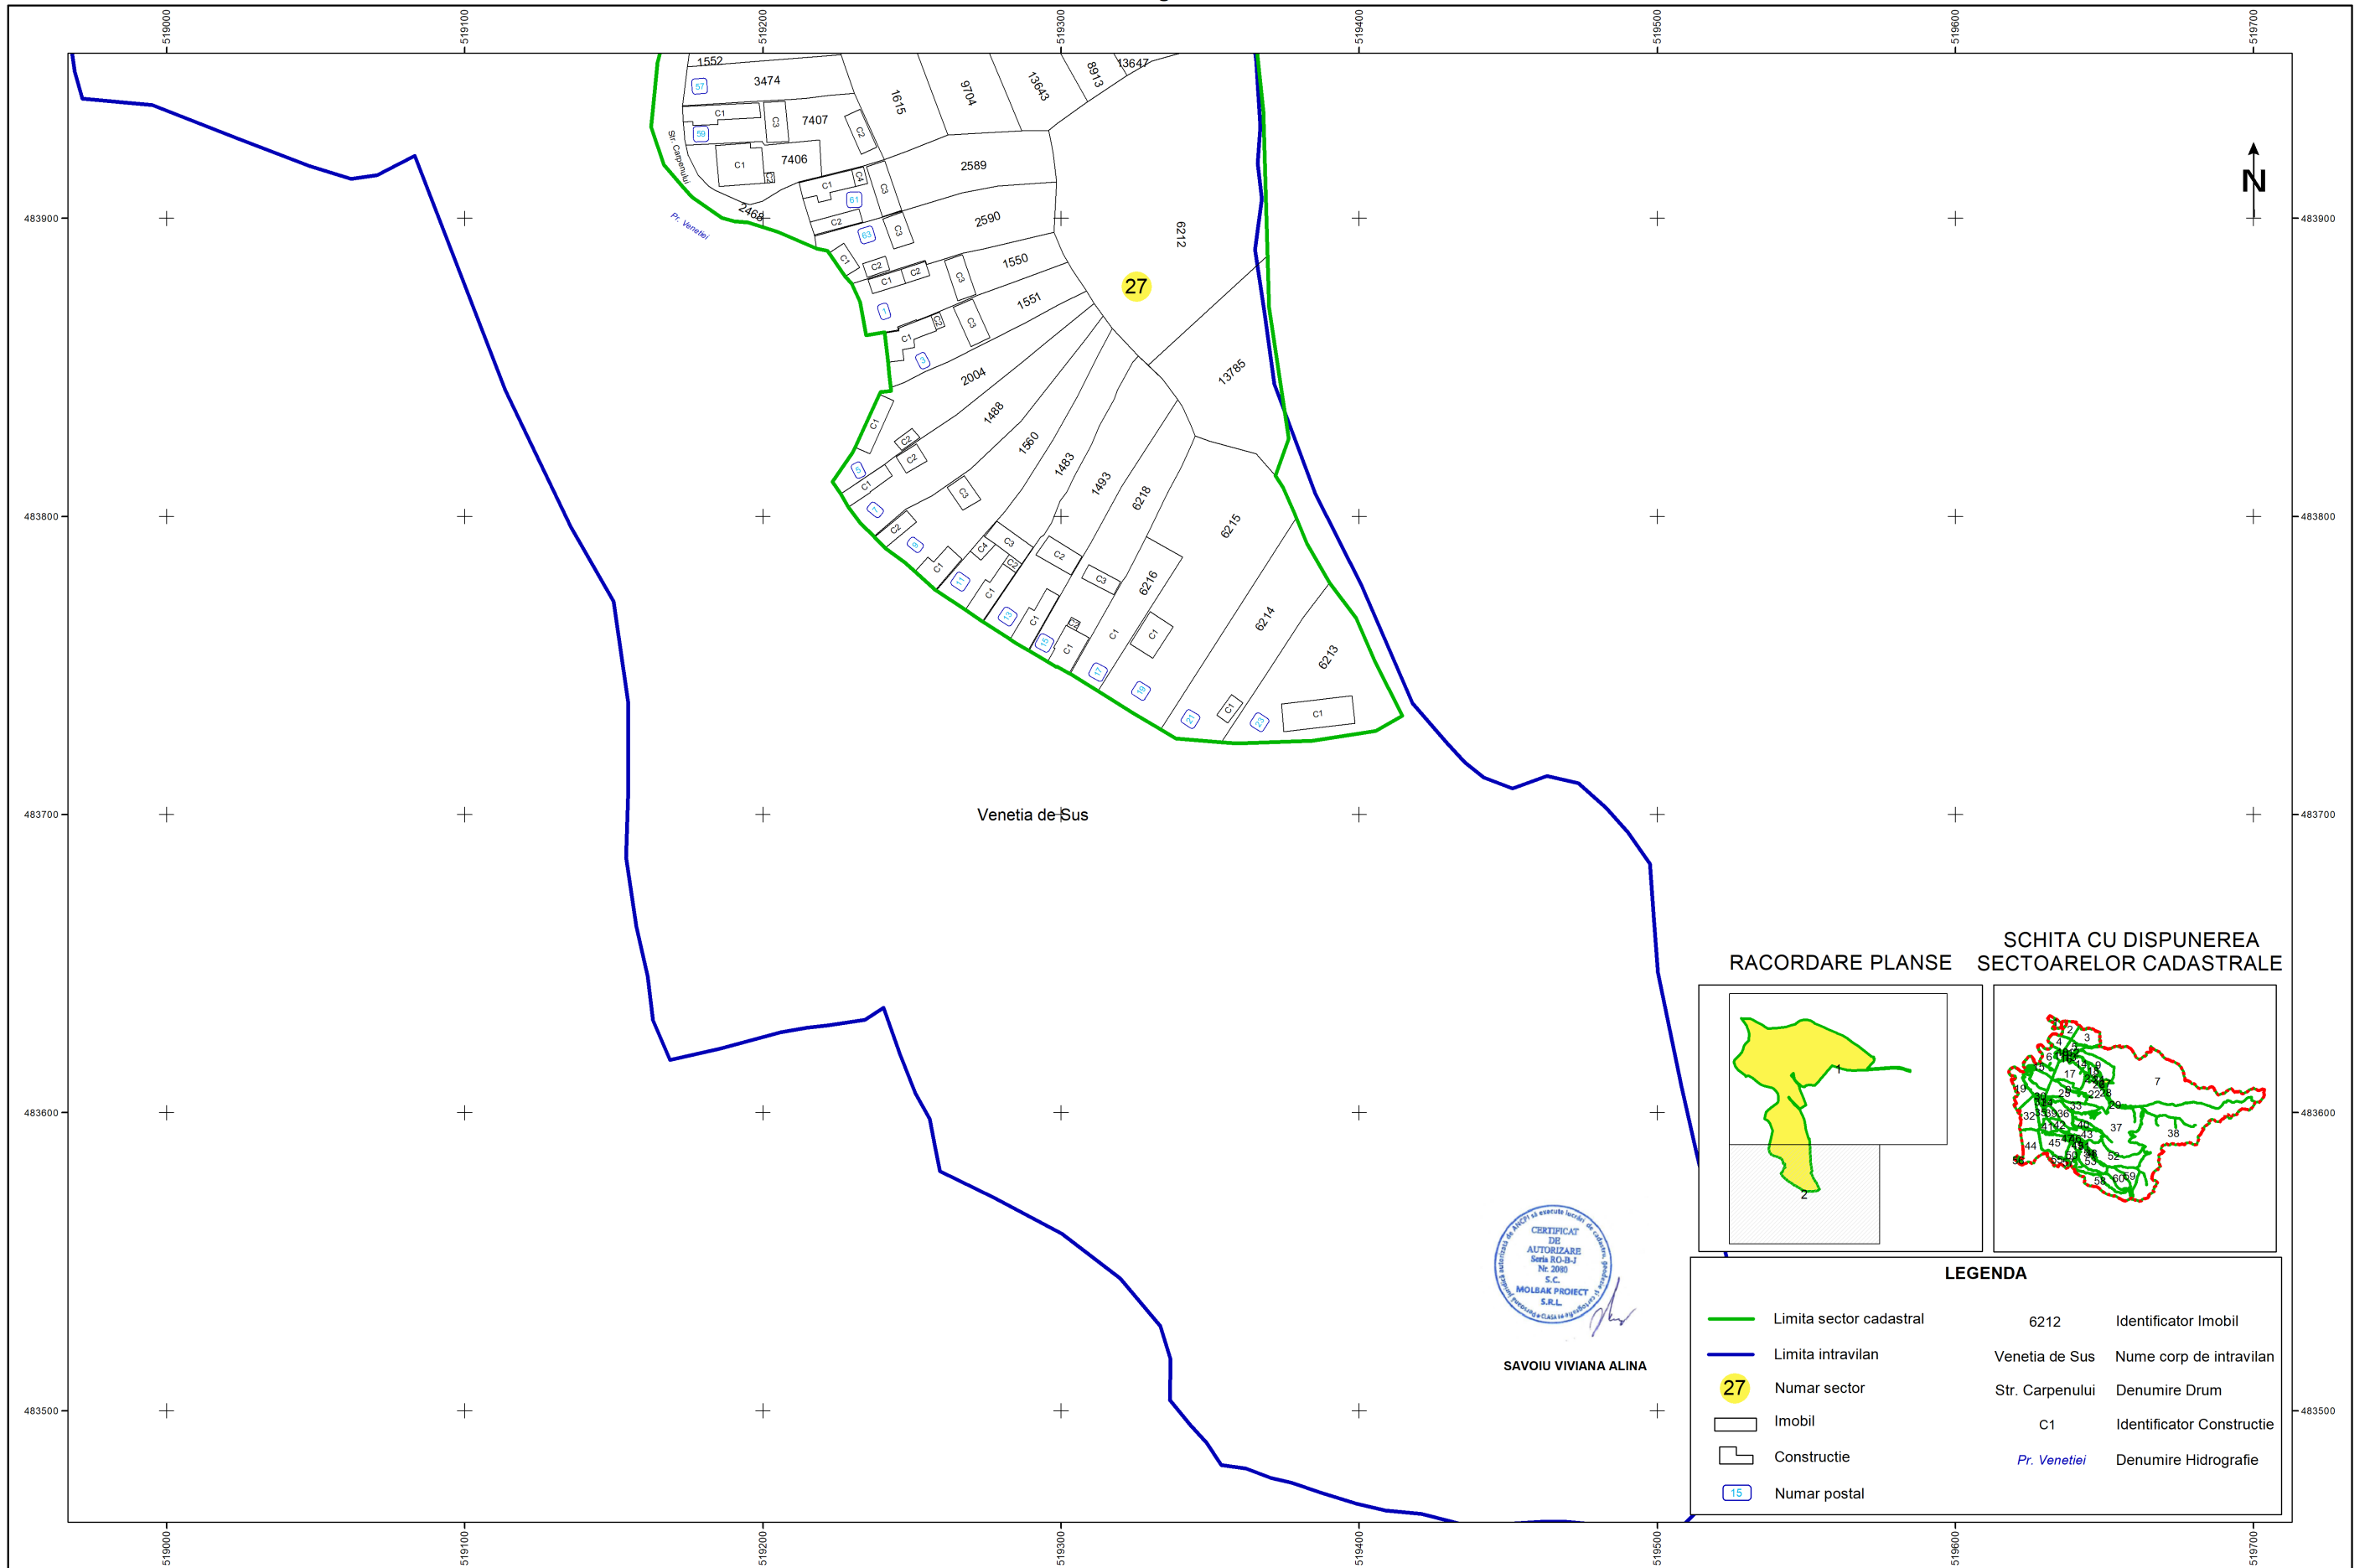

**PLAN CADASTRAL**  
 Scara 1:1000  
 Proiectie Stereografica 1970

Venetia de Sus

RACORDARE PLANSE  
 SCHITA CU DISPUNEREA  
 SECTOARELOR CADASTRALE

SAVOIU VIVIANA ALINA

LEGENDA		
	Limita sector cadastral	6212 Identificator Imobil
	Limita intravilan	Venetia de Sus Nume corp de intravilan
	Numar sector	Str. Carpenului Denumire Drum
	Imobil	C1 Identificator Constructie
	Constructie	Pr. Venetiei Denumire Hidrografie
	Numar postal	