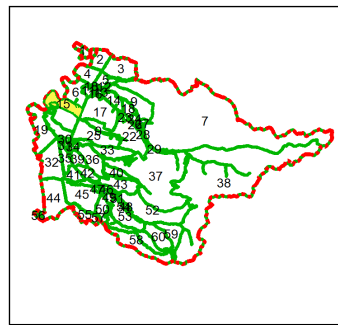

RACORDARE PLANSE

SCHITA CU DISPUNEREA SECTOARELOR CADASTRALE

**LEGENDA**

- |  |                                |         |                      |
|--|--------------------------------|---------|----------------------|
|  | Limita teritoriu administrativ | 11248   | Identificator Imobil |
|  | Limita sector cadastral        | SERCAIA | Nume UAT vecin       |
|  | Numar sector                   | DE 697  | Denumire Drum        |
|  | Imobil                         | R. OLT  | Denumire Hidrografie |