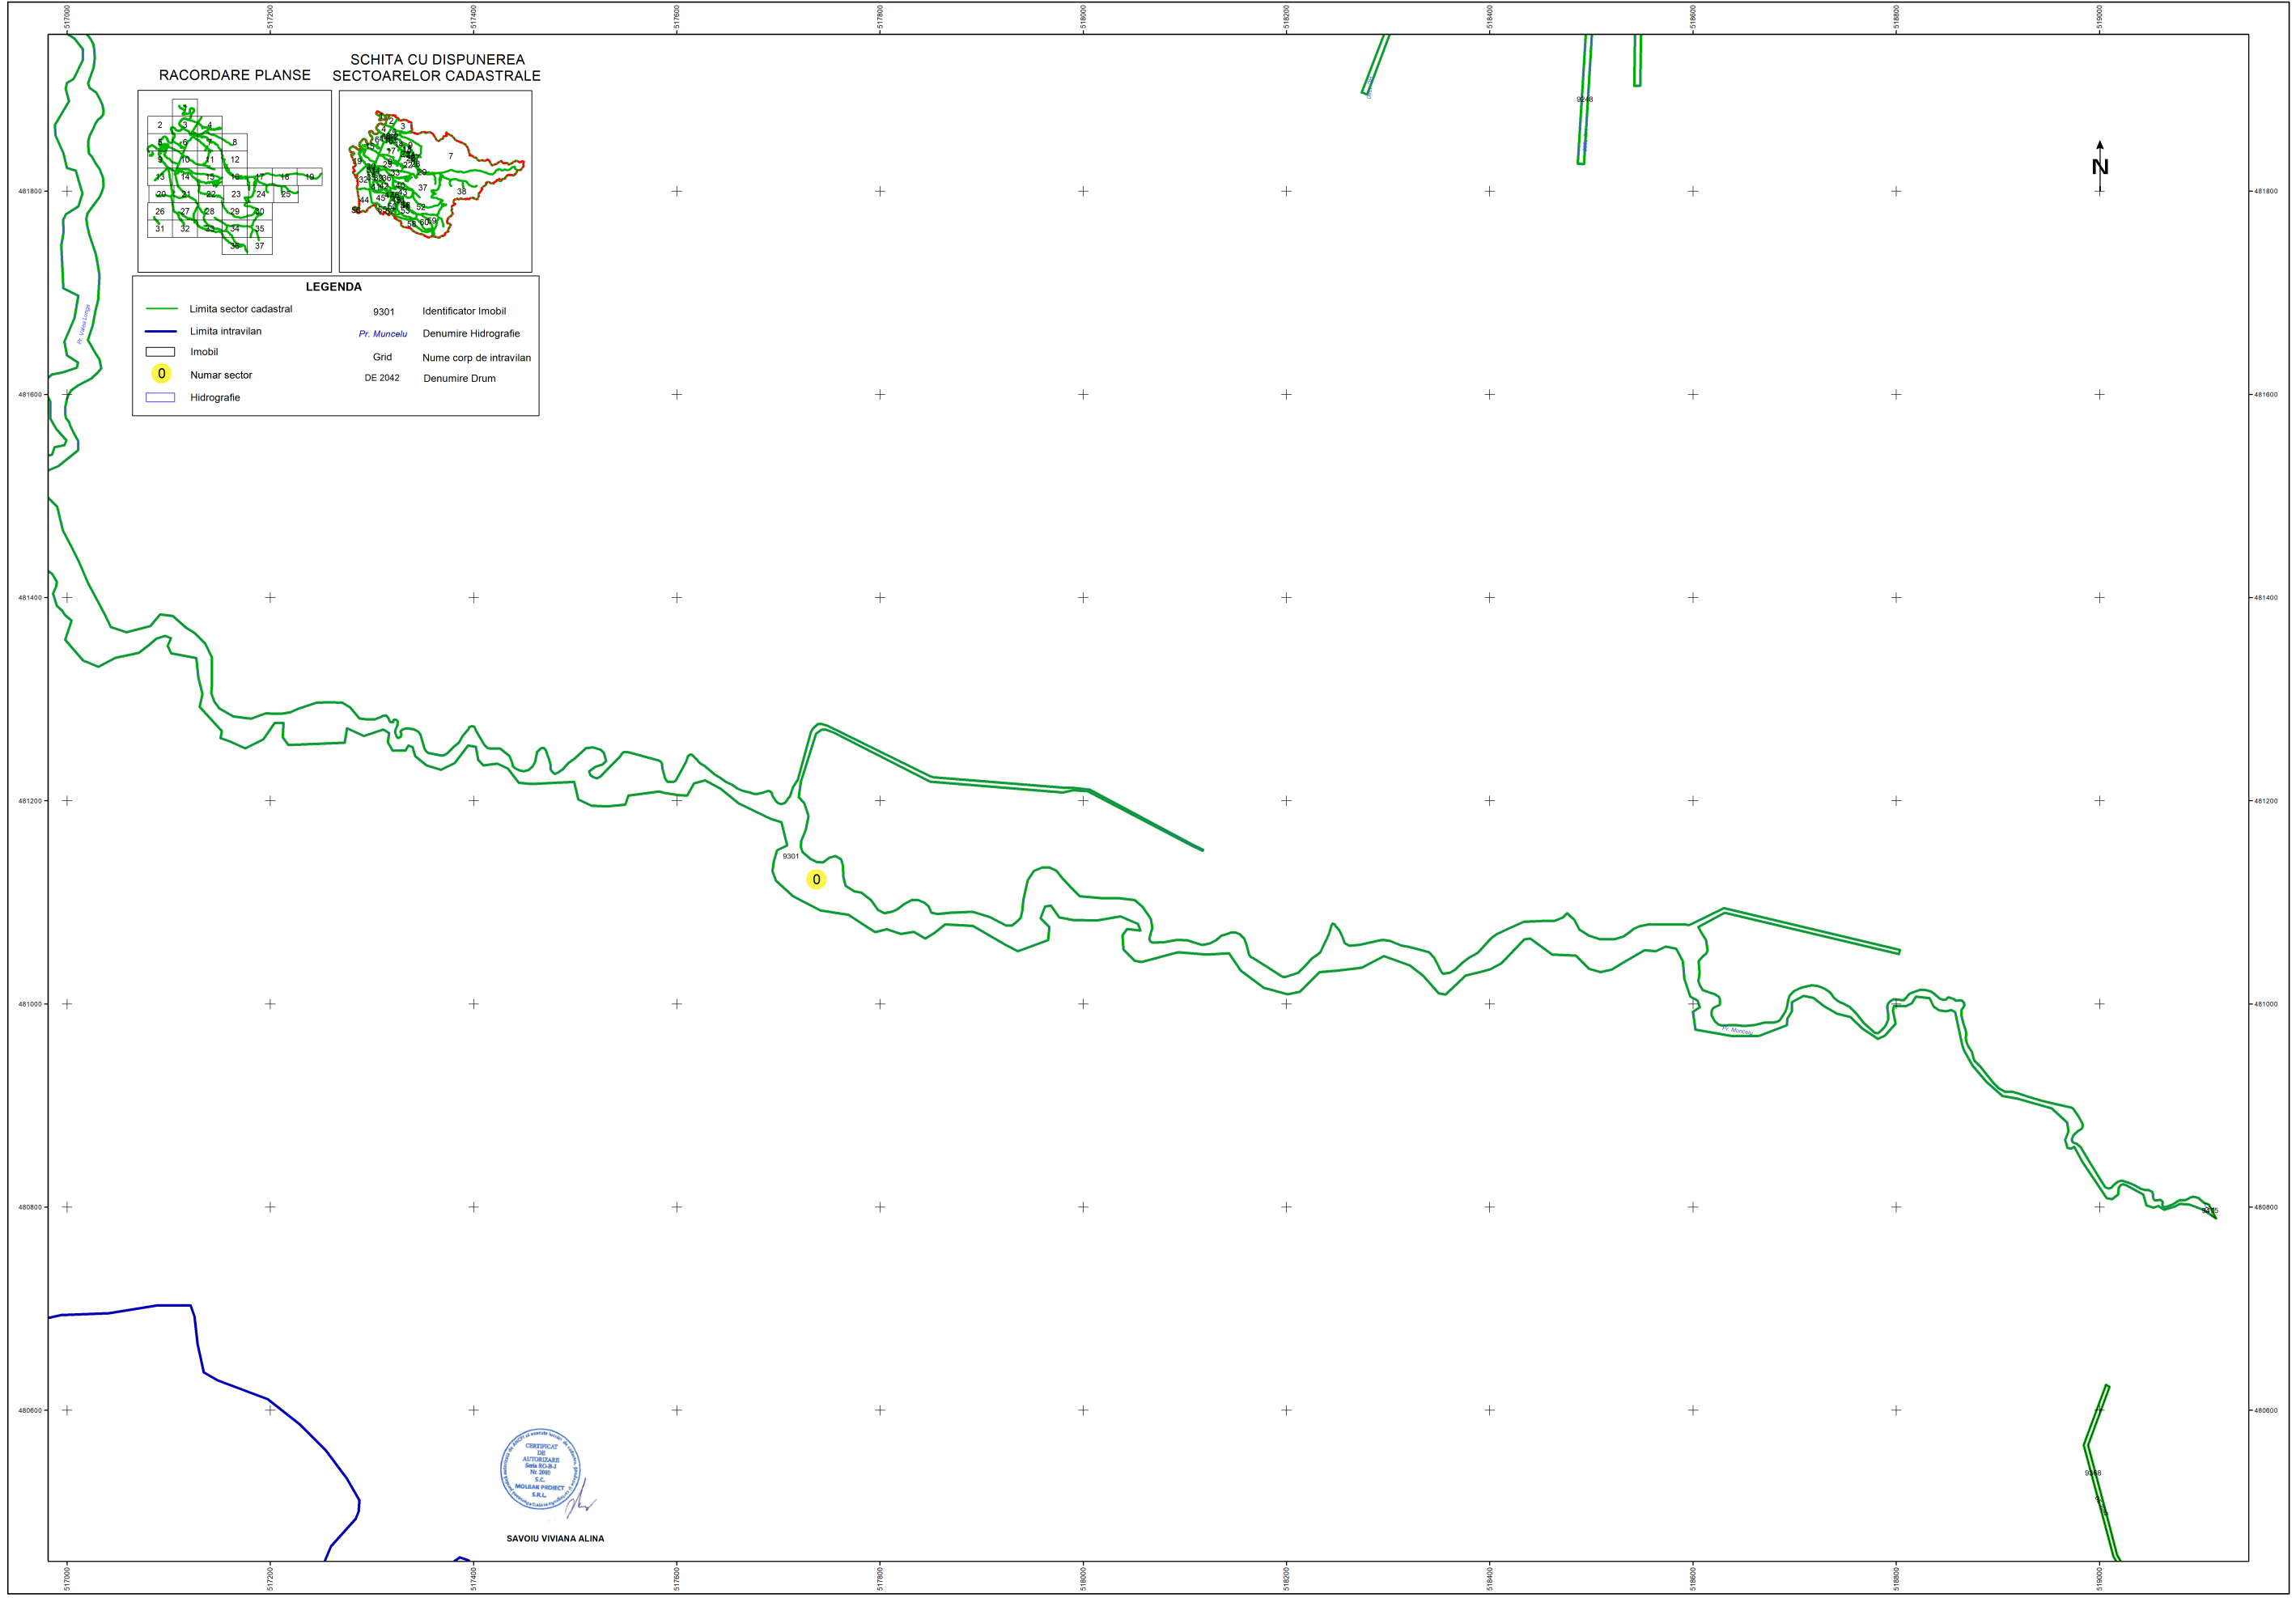

**RACORDARE PLANSE**  
**SCHITA CU DISPUNEREA**  
**SECTORULOR CADASTRALE**

**LEGENDA**

	Limita sector cadastral	9301	Identificator Imobil
	Limita intravilan	Pr. Muncelul	Denumire Hidrografie
	Imobil	Grid	Nume corp de intravilan
	Numar sector	DE 2042	Denumire Drum
	Hidrografie		

CRISTINA DE  
ALTEZELAR  
Seta R.D.S.J.  
Nr. 505  
S.C.  
MOLBAK PROIECT  
S.R.L.  
SAVOIU VIVIANA ALINA