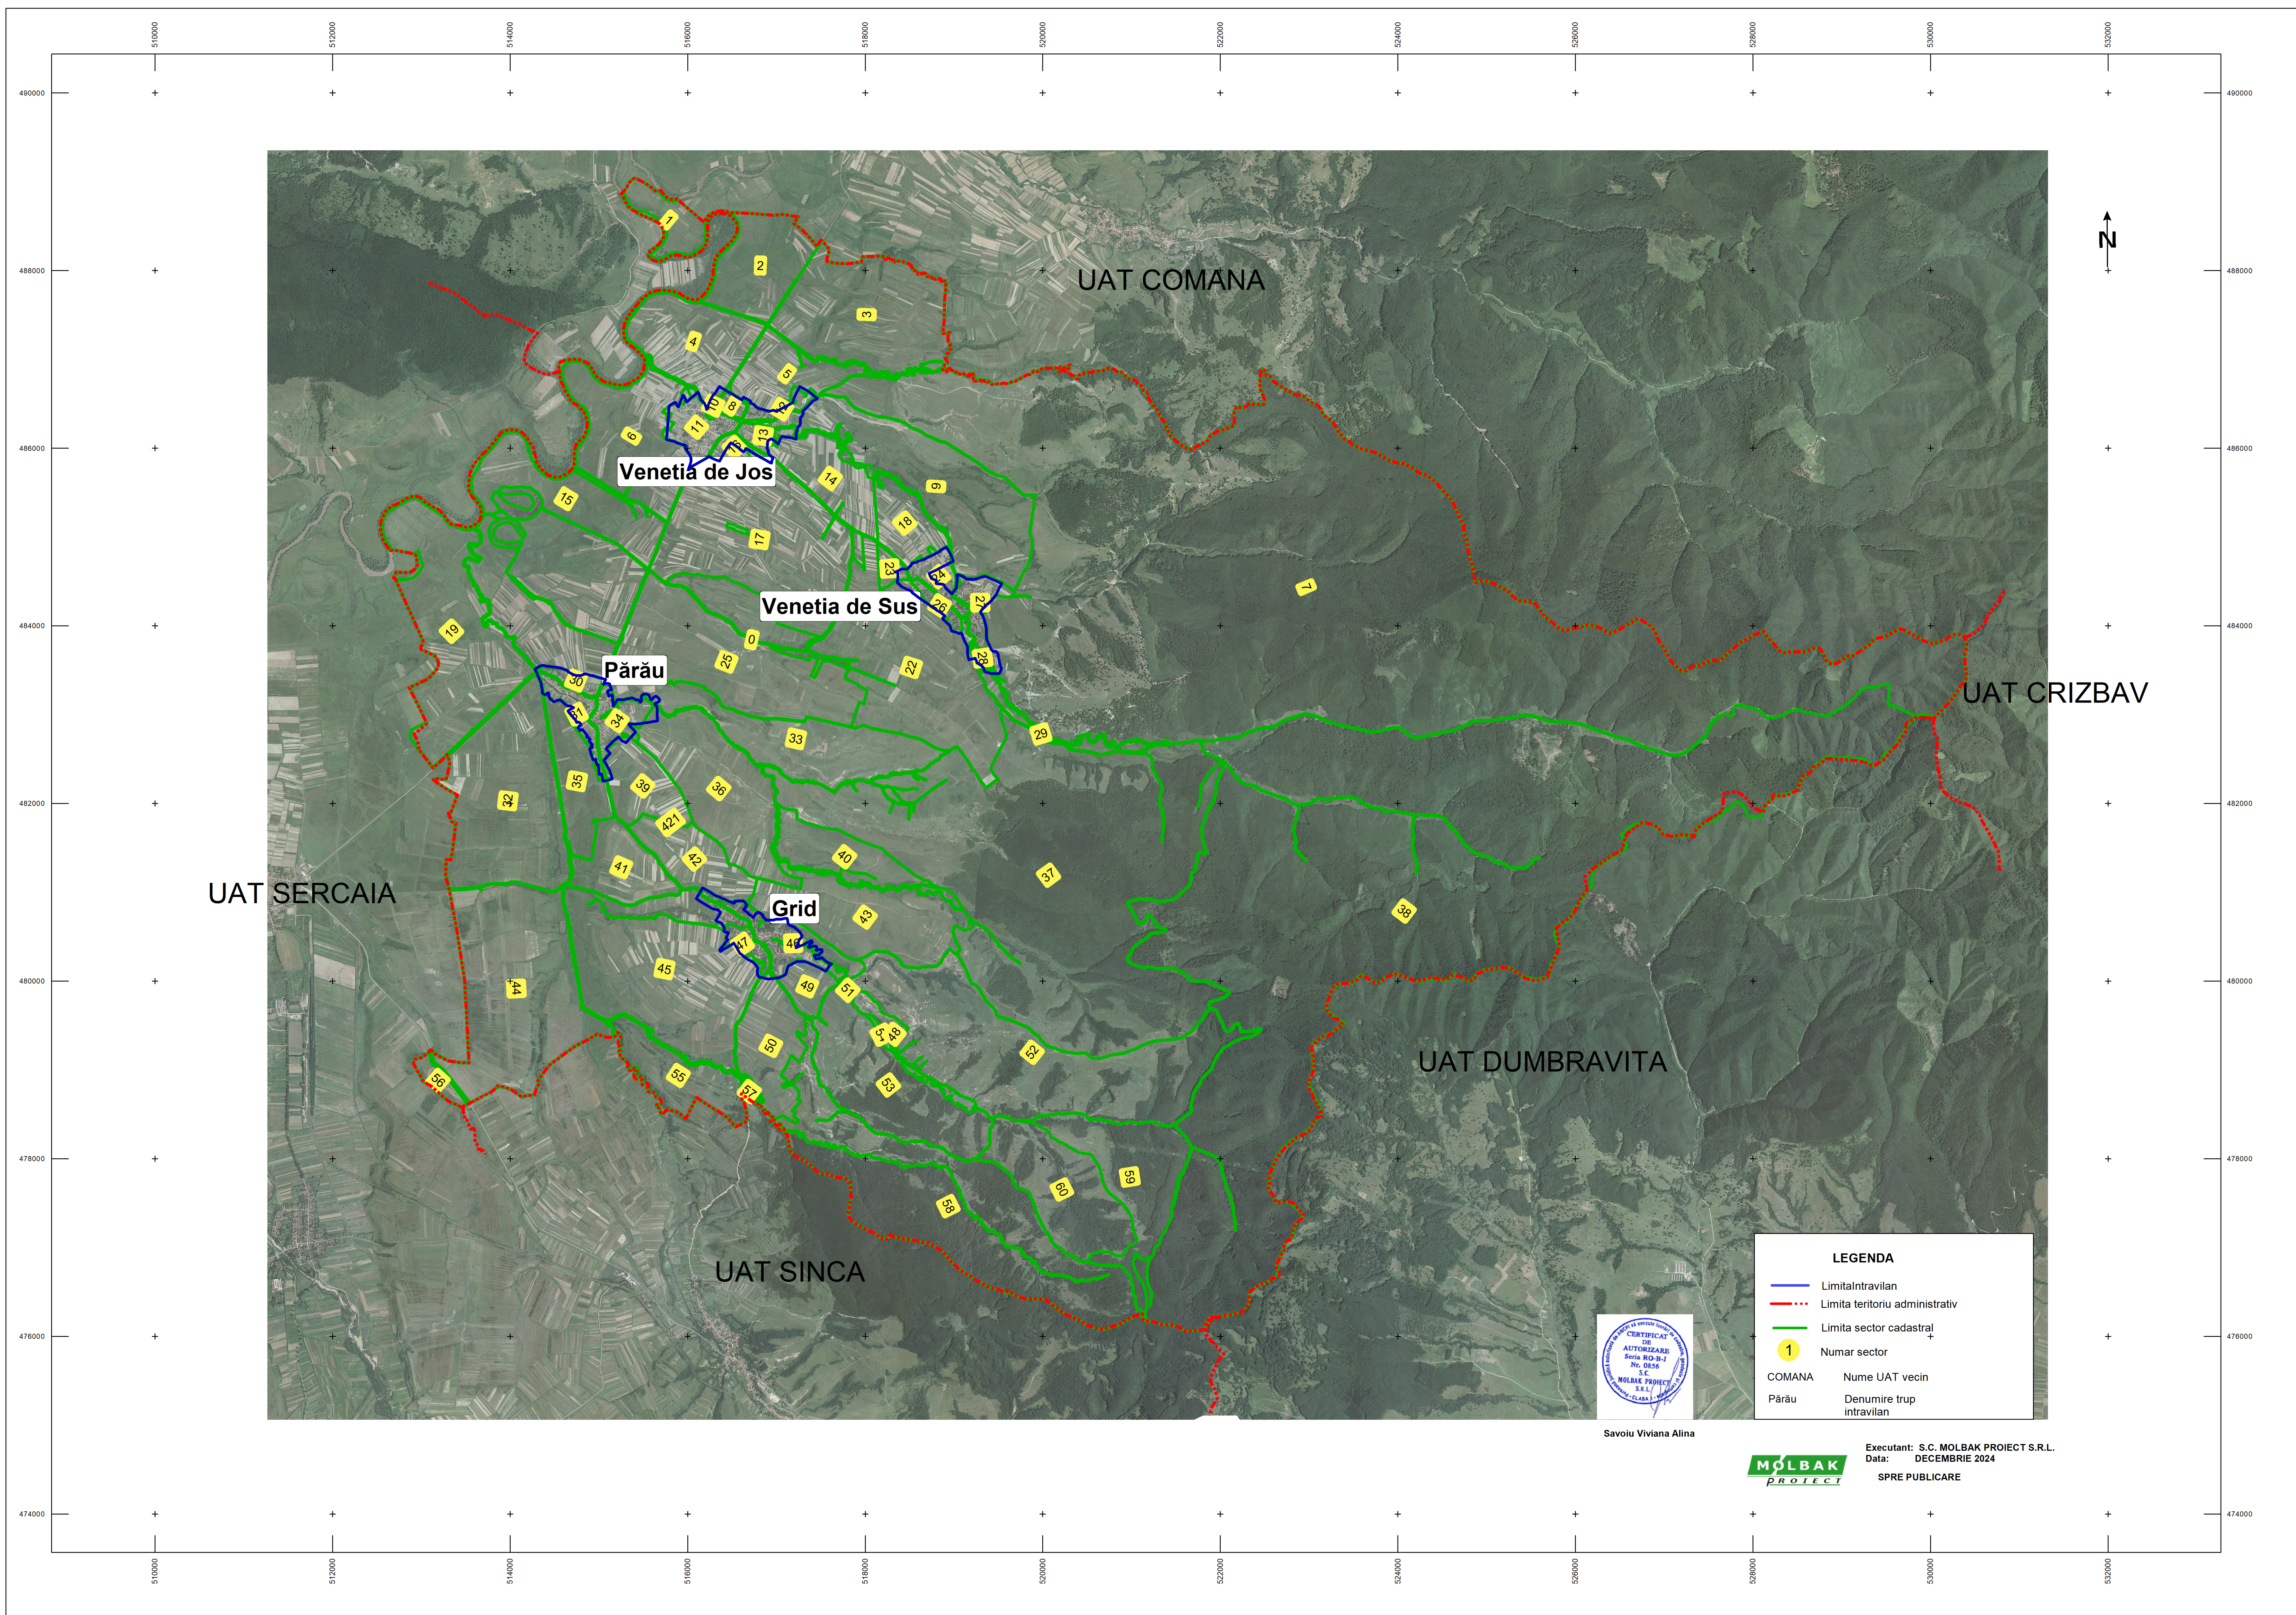

UAT PĂRĂU
Disponere sectoare cadastrale
 Scara 1:25000
 Proiectie Stereografica 1970

Savoiu Viviana Alina

LEGENDA	
	Limita intravilan
	Limita teritoriu administrativ
	Limita sector cadastral
	Numar sector
COMANA	Nume UAT vecin
Părău	Denumire trup intravilan

Executant: S.C. MOLBAK PROIECT S.R.L.
 Data: DECEMBRIE 2024
 SPRE PUBLICARE