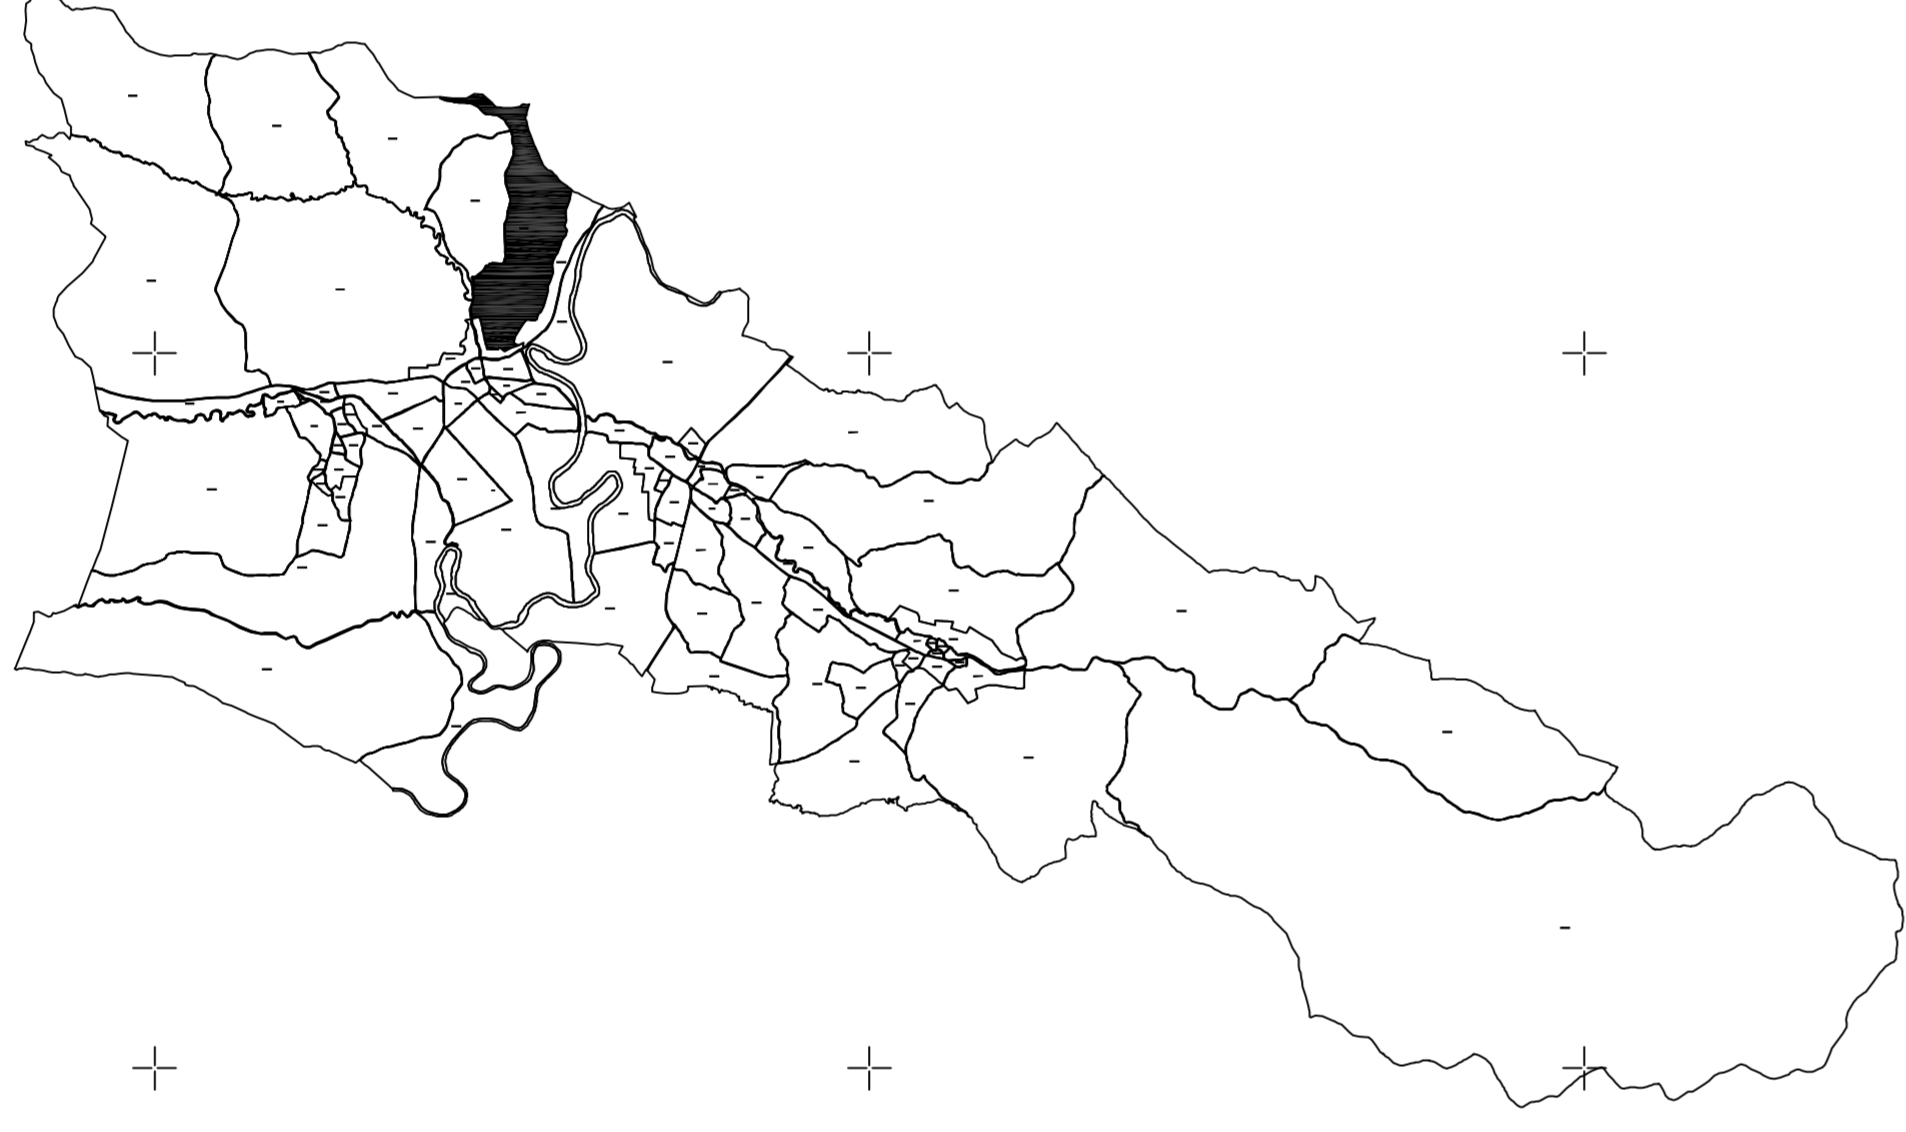

VATONORA

VATONORA

VATONORA

VATONORA

Schita cu dispunerea sectoarelor cadastrale