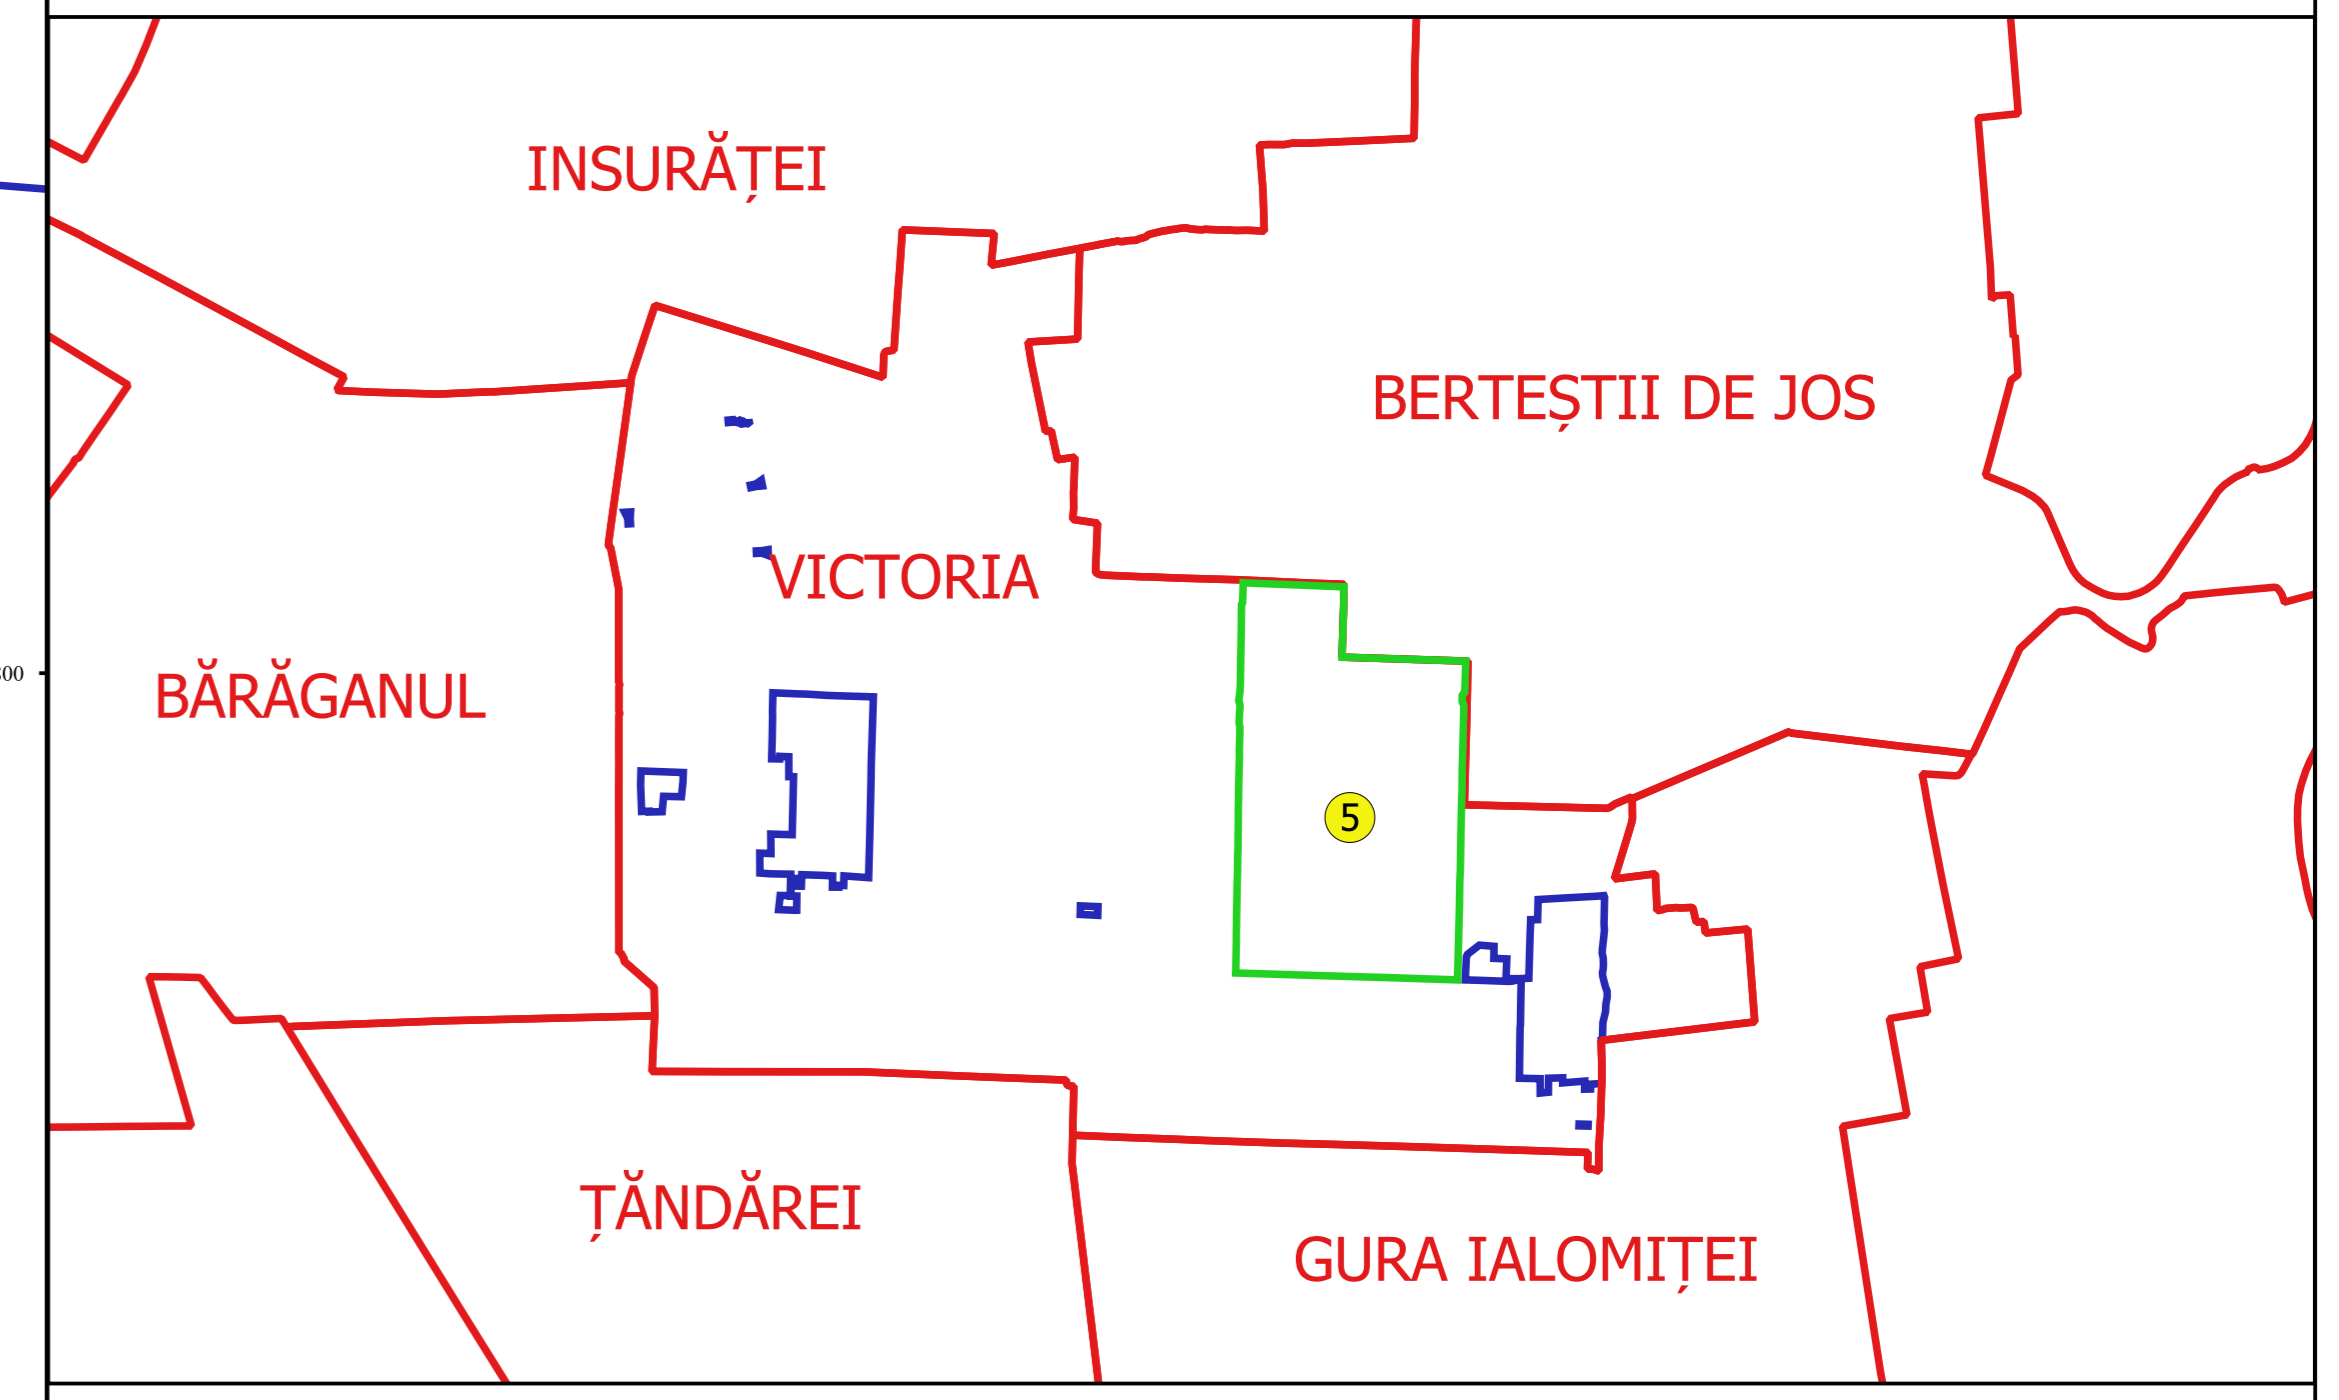

Schița dispunerii sectorului cadastral

Director
Serviciul Cadastral
Ing. NELI MIHAELA ALEXANDRU
Data: ...