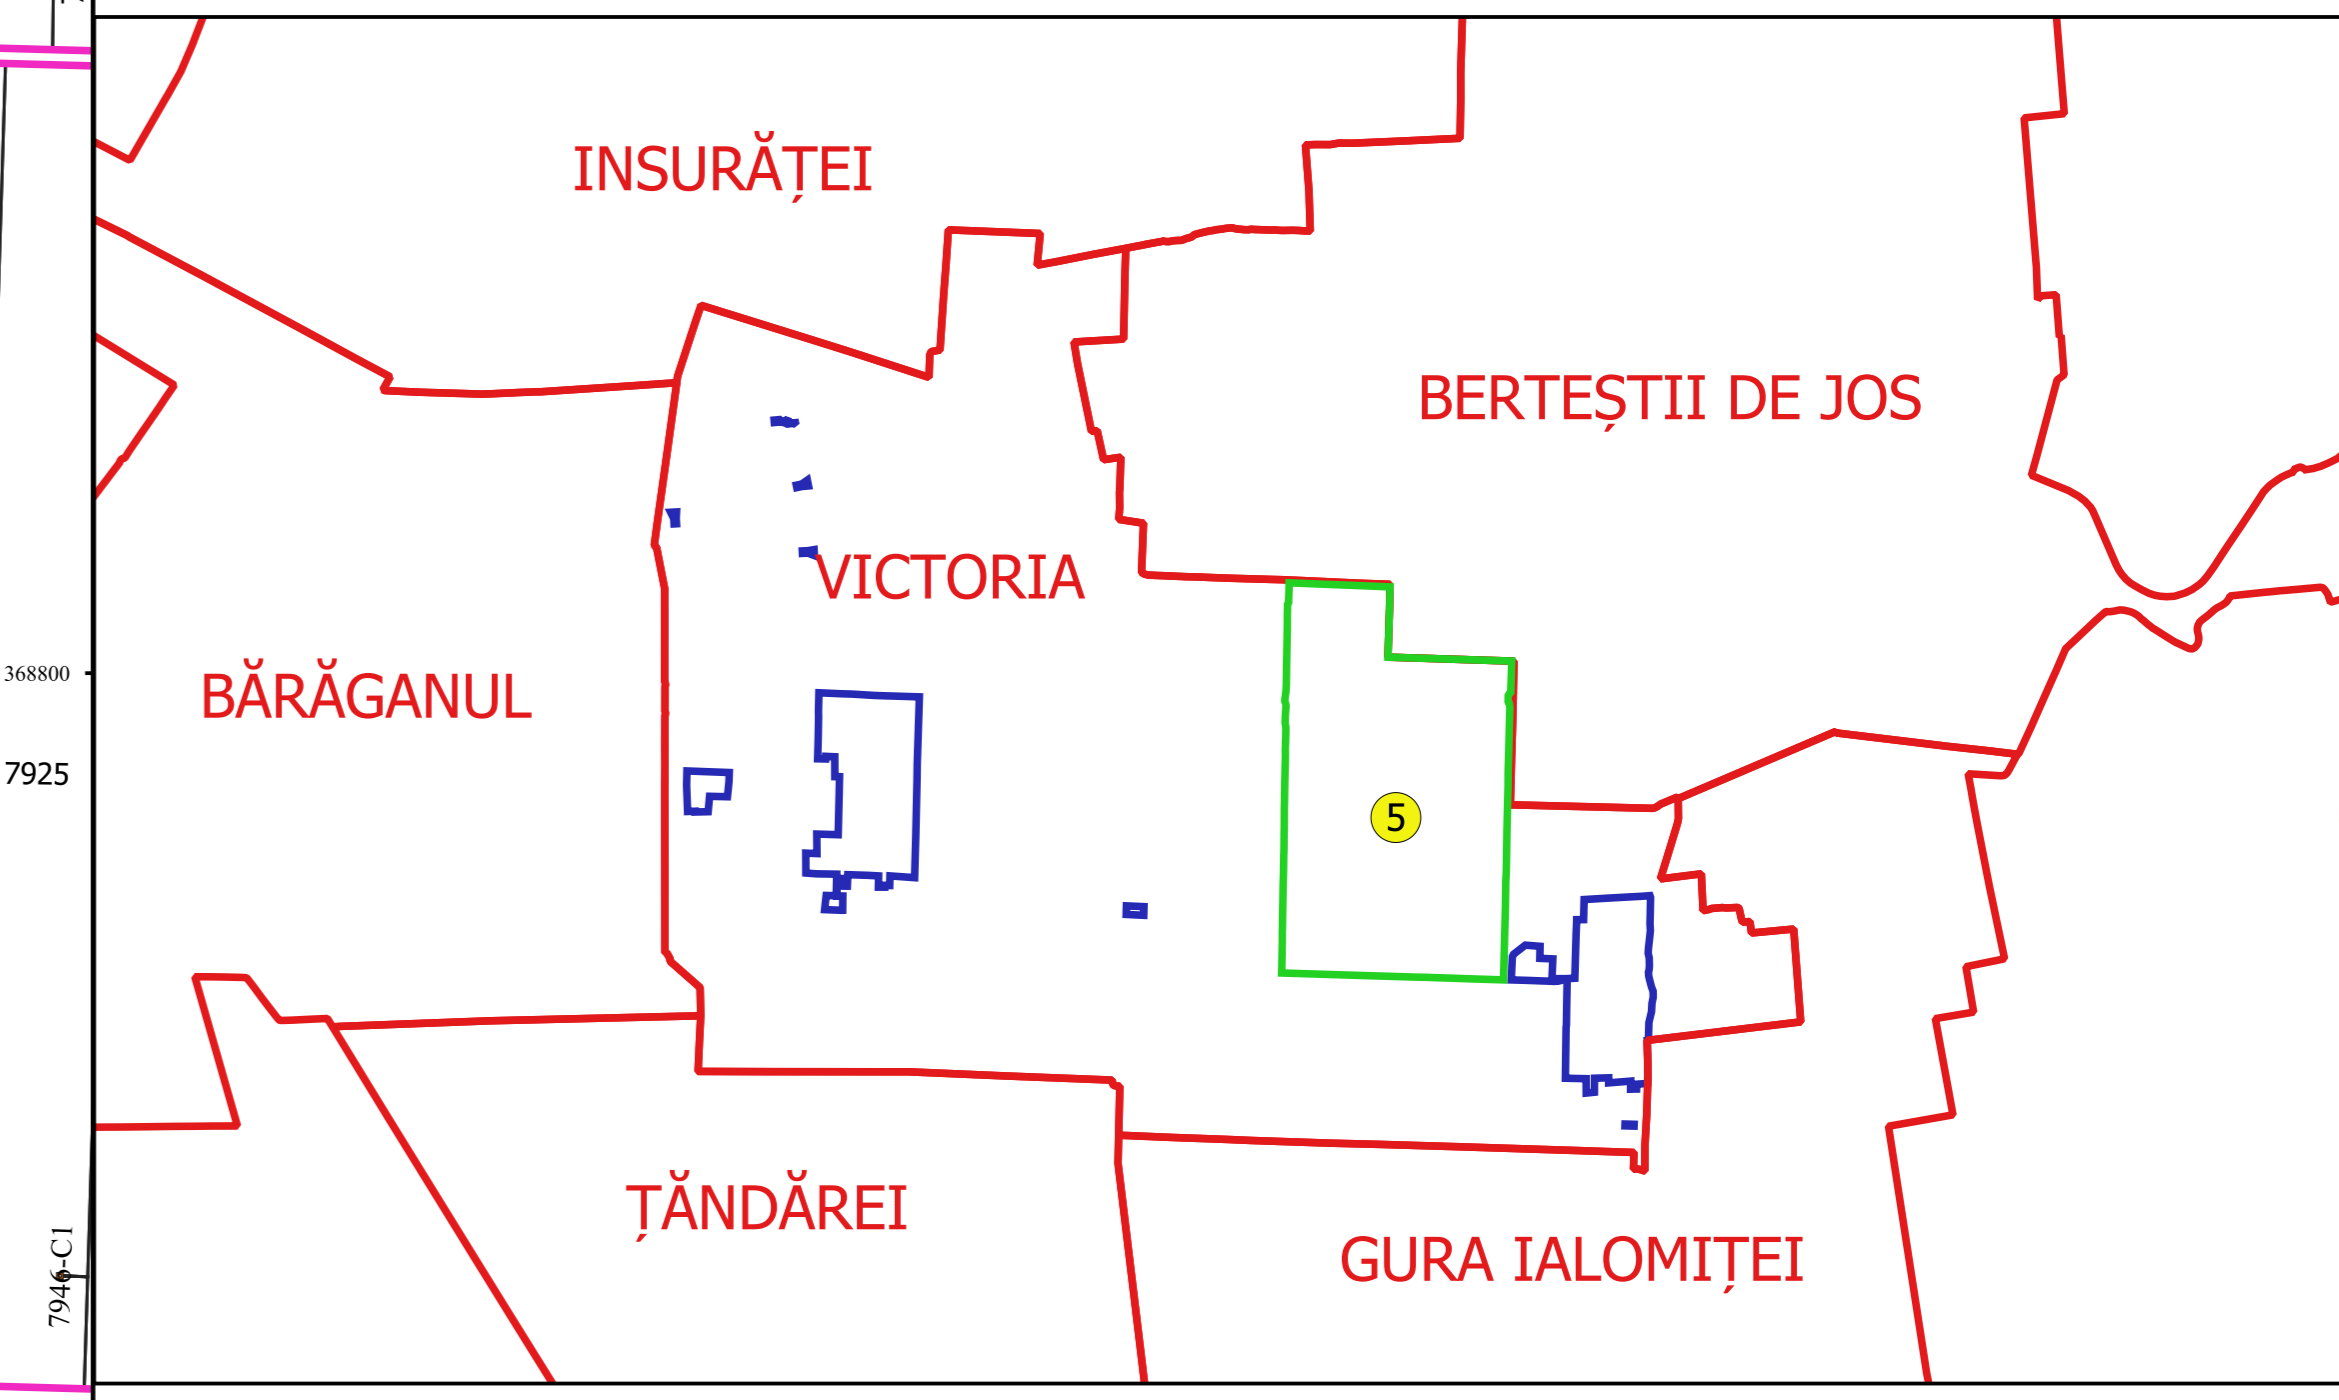

PLAN CADASTRAL
JUDEȚ BRĂILA, UAT VICTORIA
Sectorul Cadastral 5
Spre publicare
Scara 1:2000
Sistem de proiecție "STEREO '70"
- Planșa 5 -

Schița de racordare a planșelor

- Legendă**
- Limită sector
 - Limită UAT
 - Limită intravilan
 - Limită imobil
 - Limită construcții
 - Limită tarla
 - 5 Număr sector
 - 7250 Număr imobil
 - 7410-C1 Număr construcții
 - 9/1 Număr tarla
 - DE 101 Toponimie

Schița dispunerii sectorului cadastral

Execuție
 de Serviciu Cadastral nr.
 10/2014
 Ing. NELI MIHAELA ALEXANDRU
 Data: ...