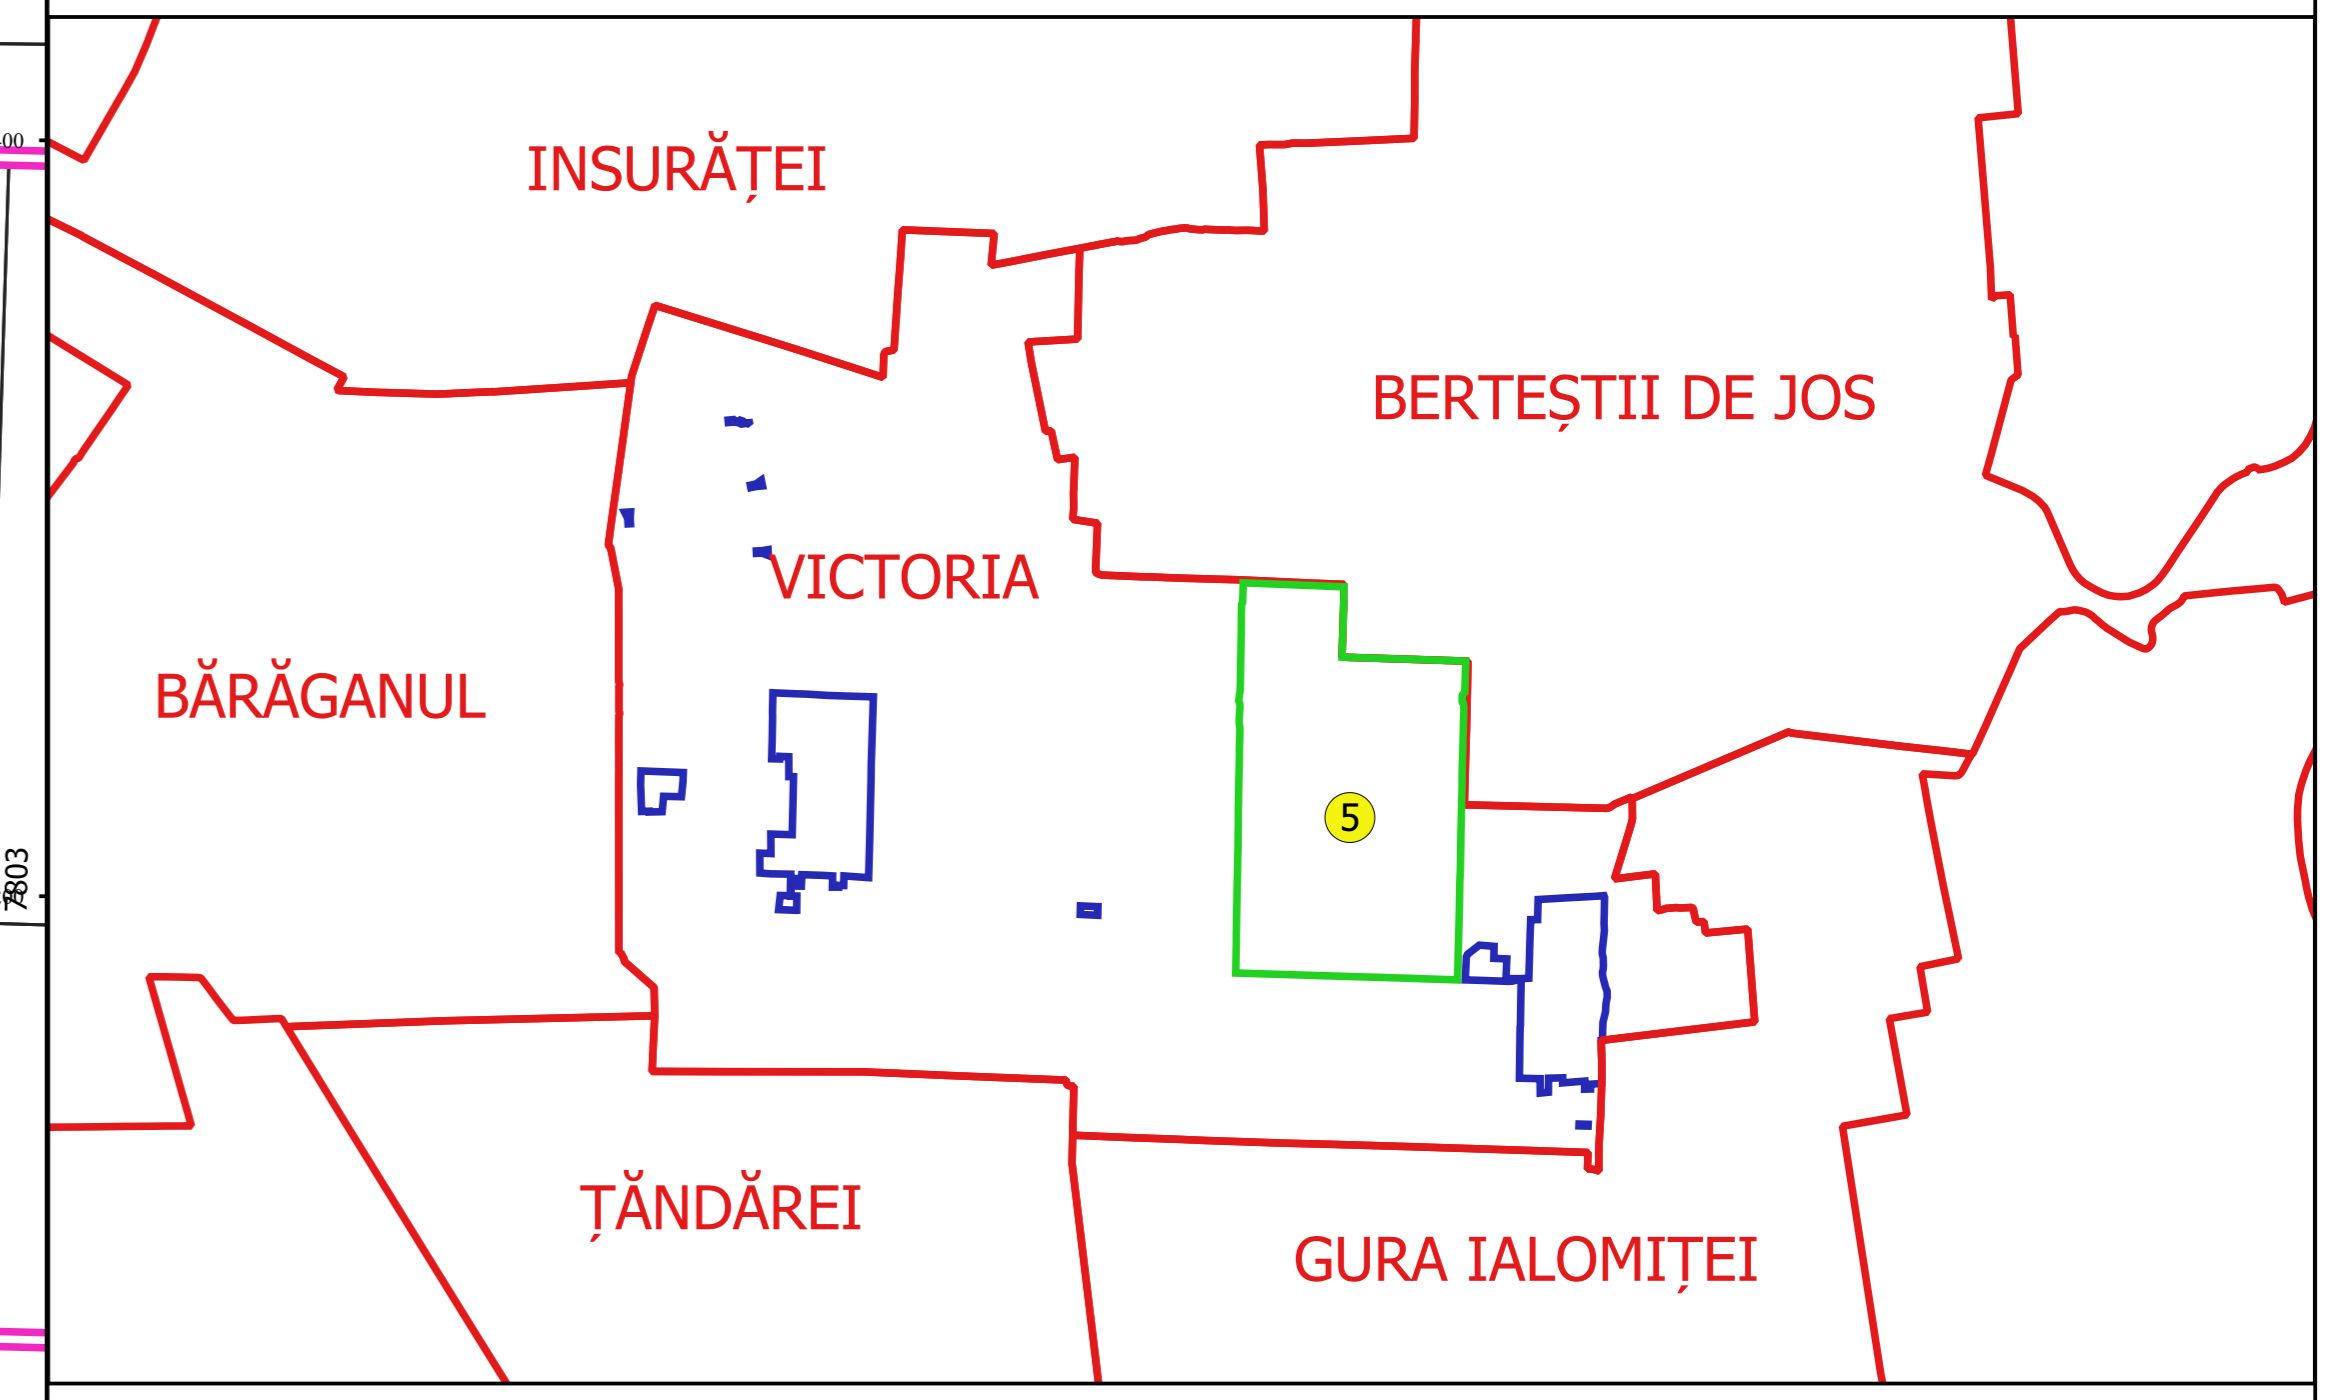

PLAN CADASTRAL
JUDEȚ BRĂILA, UAT VICTORIA
Sectorul Cadastral 5
Spre publicare
Scara 1:2000
Sistem de proiecție "STEREO '70"
- Planșa 3 -

Schița de racordare a planșelor

- Legendă**
- Limită sector
 - Limită UAT
 - Limită intravilan
 - Limită imobil
 - Limită construcții
 - Limită tarla
 - 5 Număr sector
 - 7250 Număr imobil
 - 7410-C1 Număr construcții
 - 9/1 Număr tarla
 - DE 101 Toponimie

Schița dispunerii sectorului cadastral

Execuție de Serviciu Cadastral nr. 08
 Ing. NELI MARIU ALEXANDRU
 Data: ...