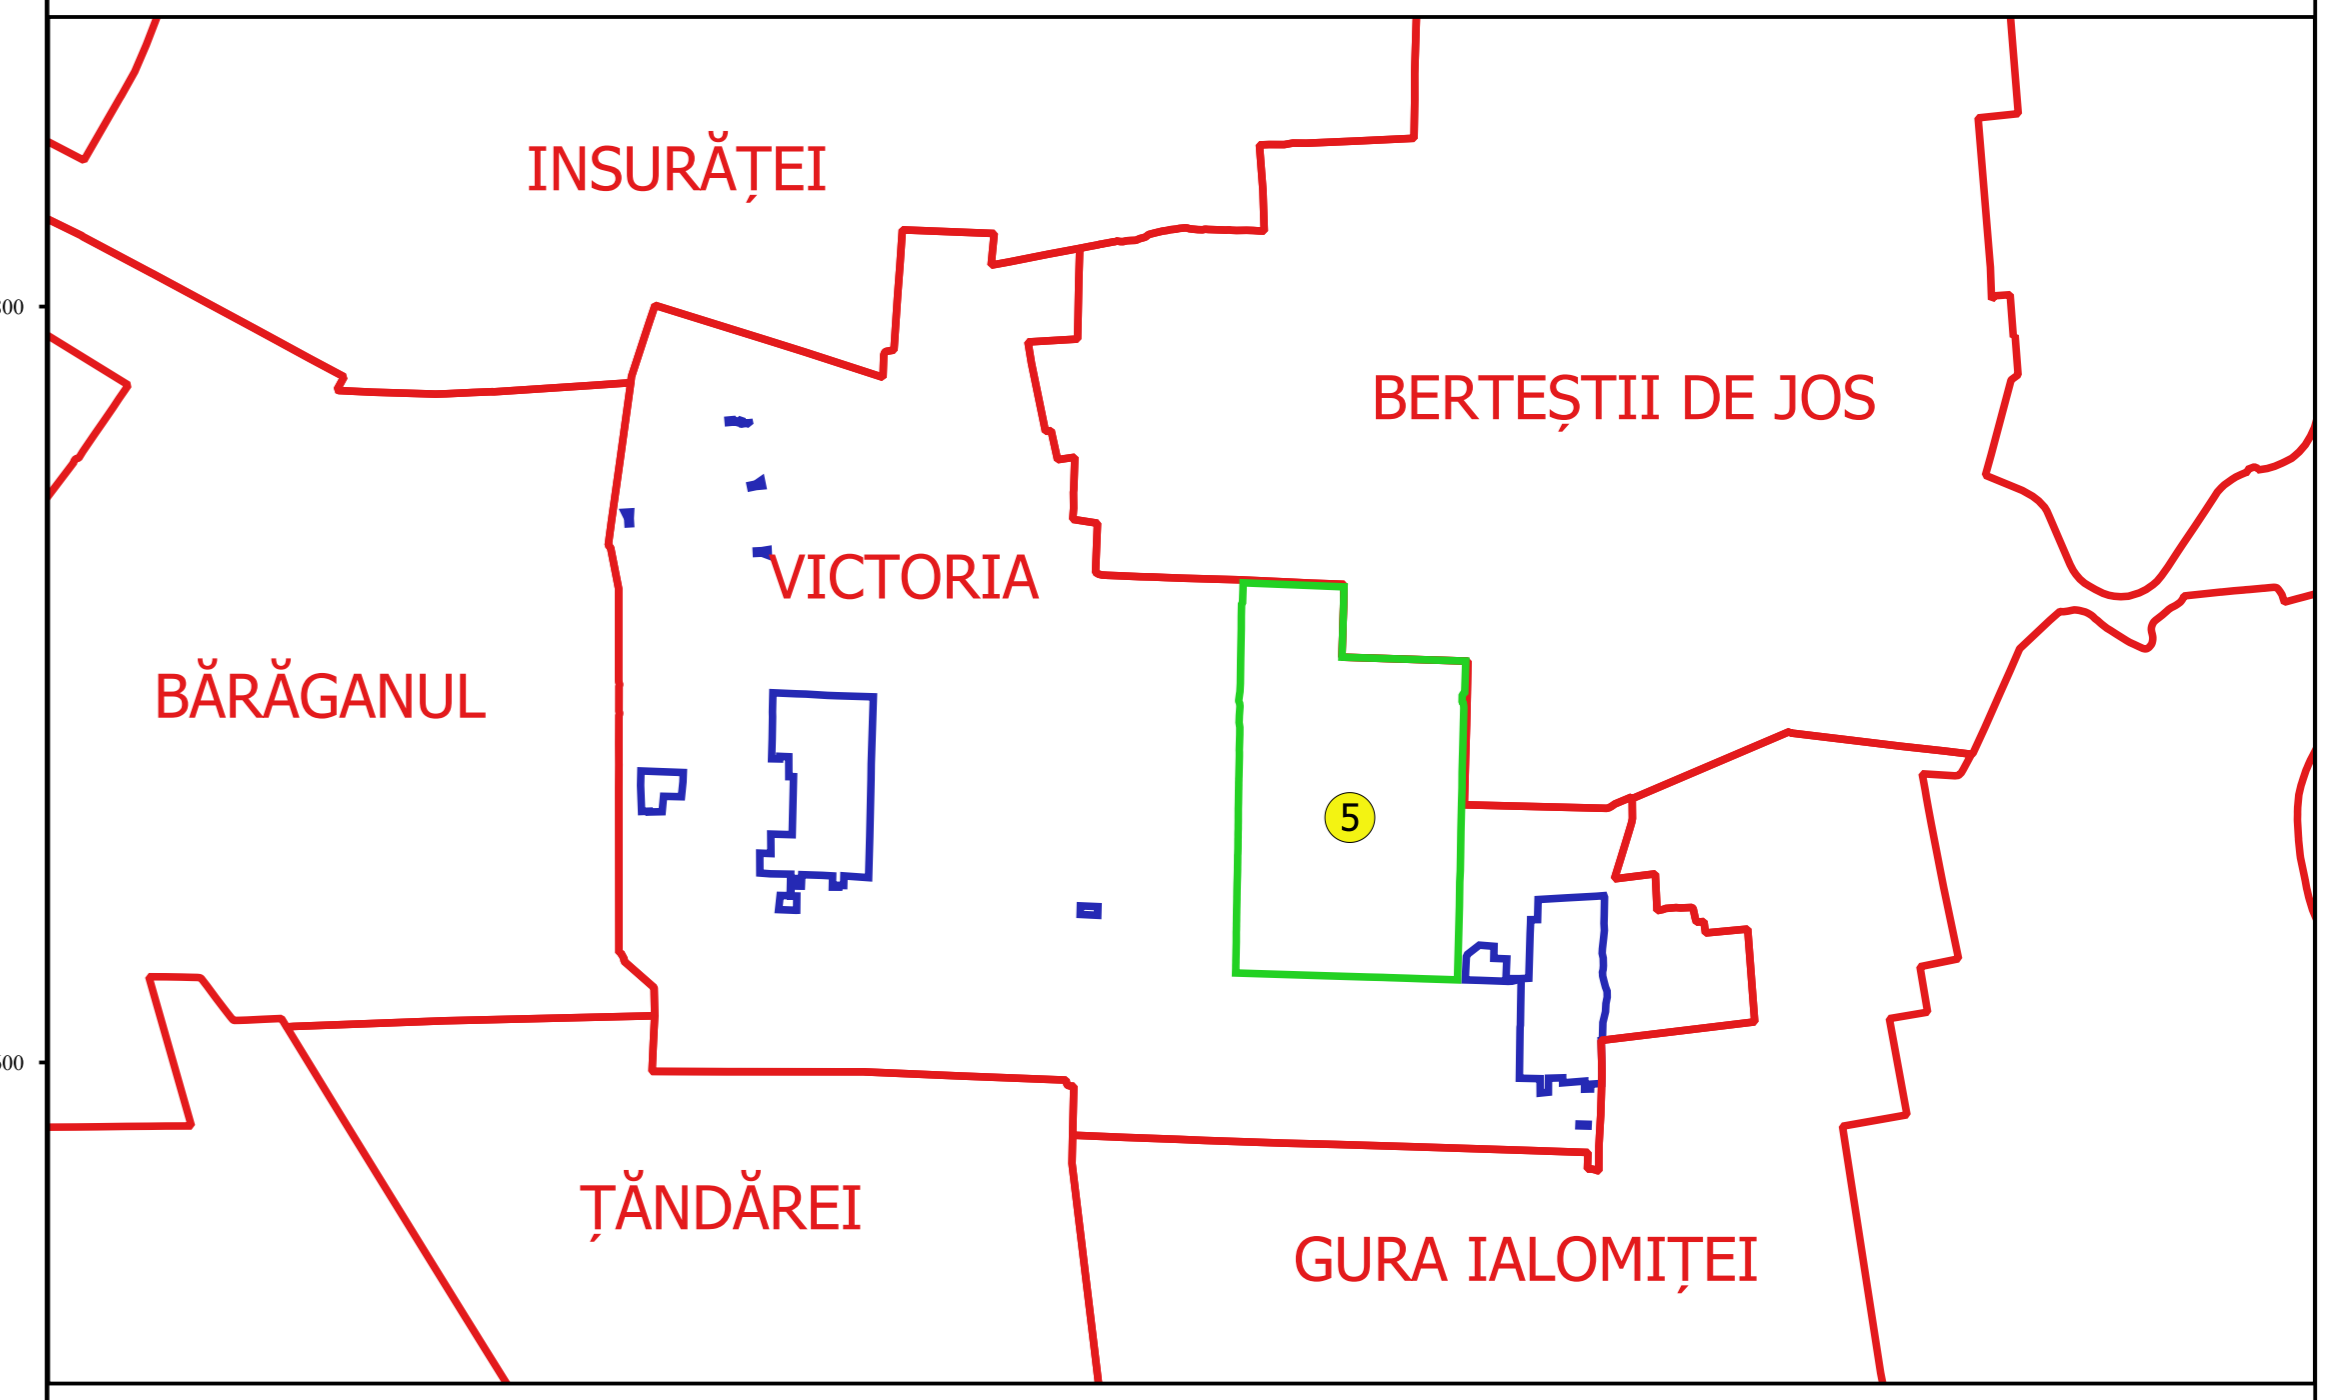

**PLAN CADASTRAL**  
**JUDEȚ BRĂILA, UAT VICTORIA**  
**Sectorul Cadastral 5**  
**Spre publicare**  
**Scara 1:2000**  
**Sistem de proiecție "STEREO '70"**  
**- Planșa 2 -**

**Schița de racordare a planșelor**

- Legendă**
- Limită sector
  - Limită UAT
  - Limită intravilan
  - Limită imobil
  - Limită construcții
  - Limită tarla
  - 5 Număr sector
  - 7250 Număr imobil
  - 7410-C1 Număr construcții
  - 9/1 Număr tarla
  - DE 101 Toponimie

**Schița dispunerii sectorului cadastral**

Execuție  
 Ing. VICTOR ALEXANDRU  
 Data: ...